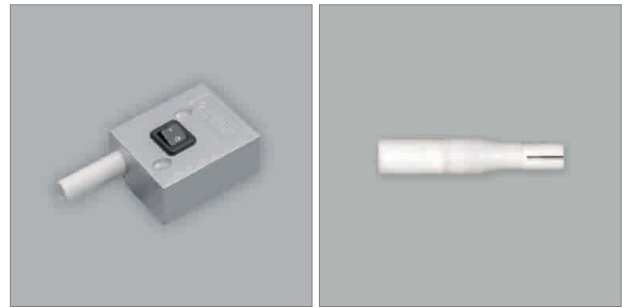

Rio - module avec interrupteur, Rio - ligne de connexion 230 V

Elément avec interrupteur et pour alimentation directe avec borne de connexion pour le raccordement depuis le mur.

- boîtier: plastique
- interrupteur: câblage 2000 mm avec Round connecteur-HV
- interrupteur: pour raccorder le luminaire Rio à droite
- connecteur pour installation d'éclairage pour Rio luminaire an applique

	désignation	boîtier	interrupteur	watts	ampères
76.26035.39	interrupteur	couleur aluminium	noir	575 W	2.5 A
76.26233.11	connecteur	blanc		575 W	2.5 A

i Main switch and direct-supply with terminals for connection from wall opening.