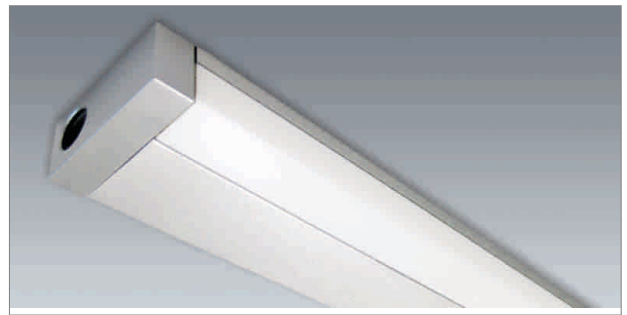

Rio - luminaire en applique LED 230 V

- verre: mat
- boîtier: plastique, couleur aluminium

	watts	couleur lumière	lumen	longueur
76.26031.30	7.5 W	3000 K	480 lm	422 mm
76.26032.30	9.5 W	3000 K	600 lm	523 mm
76.26033.30	14.2 W	3000 K	960 lm	827 mm
76.26034.30	16.0 W	3000 K	1080 lm	927 mm
76.26031.40	7.5 W	4000 K	510 lm	422 mm
76.26032.40	9.5 W	4000 K	637 lm	523 mm
76.26033.40	14.2 W	4000 K	1020 lm	827 mm
76.26034.40	16.0 W	4000 K	1147 lm	927 mm

i Câble d'alimentation électrique commander séparément 76.26102.11 (page A-1.39), Accessoires de Round système de connexion-HV (page A-1.39).

**Rio - module avec interrupteur, Rio - ligne de connexion 230 V**

Elément avec interrupteur et pour alimentation directe avec borne de connexion pour le raccordement depuis le mur.

- boîtier: plastique
- interrupteur: câblage 2000 mm avec Round connecteur-HV
- interrupteur: pour raccorder le luminaire Rio à droite
- connecteur pour installation d'éclairage pour Rio luminaire an applique