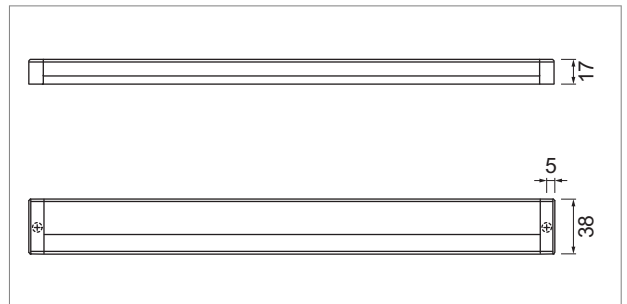

Rio - luminaire en applique LED 230 V

- verre: mat
- boîtier: plastique, couleur aluminium

	watts	couleur lumière	lumen	longueur
76.26031.30	7.5 W	3000 K	480 lm	422 mm
76.26032.30	9.5 W	3000 K	600 lm	523 mm
76.26033.30	14.2 W	3000 K	960 lm	827 mm
76.26034.30	16.0 W	3000 K	1080 lm	927 mm
76.26031.40	7.5 W	4000 K	510 lm	422 mm
76.26032.40	9.5 W	4000 K	637 lm	523 mm
76.26033.40	14.2 W	4000 K	1020 lm	827 mm
76.26034.40	16.0 W	4000 K	1147 lm	927 mm

i Câble d'alimentation électrique commander séparément 76.26102.11 (page A-1.39), Accessoires de Round système de connexion-HV (page A-1.39).

**Rio - module avec interrupteur, Rio - ligne de connexion 230 V**

Elément avec interrupteur et pour alimentation directe avec borne de connexion pour le raccordement depuis le mur.

- boîtier: plastique
- interrupteur: câblage 2000 mm avec Round connecteur-HV
- interrupteur: pour raccorder le luminaire Rio à droite
- connecteur pour installation d'éclairage pour Rio luminaire an applique