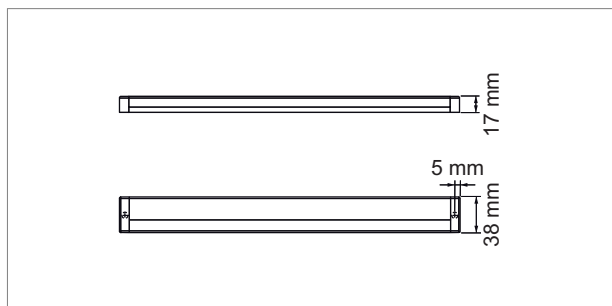

i Informations techniques et légende des icônes sur les pages A-1.79.