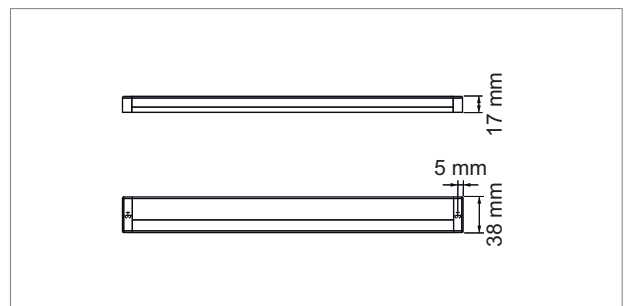

Runi - LED-Möbeleinbauleuchte 500 mA

i Alternativprodukt siehe (Seite A-1.32) oder LED-Profile auf Mass (Licht-Konfigurator)

Rio - LED-Möbelaufbauleuchte 230 Volt

- Farbwiedergabe: Ra >85
- Schutzklasse II

	Farbe	Watt	Lichtfarbe	Lumen	Länge
76.26071.30	Alueffekt	7.5 W	3000 K	480 lm	422 mm
76.26073.30	Alueffekt	14.5 W	3000 K	960 lm	827 mm

i Round HV-Netzleitung separat bestellen 76.26102.11 (Seite A-1.39), Round HV-Stecksystem (Seite A-1.39).
• Alternativprodukt (Seite A-1.33).