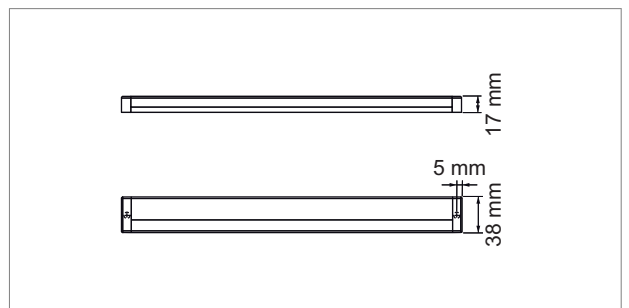

Runi - LED-Möbeleinbauleuchte 500 mA

i Alternativprodukt siehe (Seite A-1.32) oder LED-Profile auf Mass (Licht-Konfigurator)

Rio - LED-Möbelaufbauleuchte 230 Volt

- Farbwiedergabe: Ra >85
- Schutzklasse II

	Farbe	Watt	Lichtfarbe	Lumen	Länge
76.26071.30	Alueffekt	7.5 W	3000 K	480 lm	422 mm
76.26073.30	Alueffekt	14.5 W	3000 K	960 lm	827 mm

i Round HV-Netzleitung separat bestellen 76.26102.11 (Seite A-1.39), Round HV-Stecksystem (Seite A-1.39).
 • Alternativprodukt (Seite A-1.33).