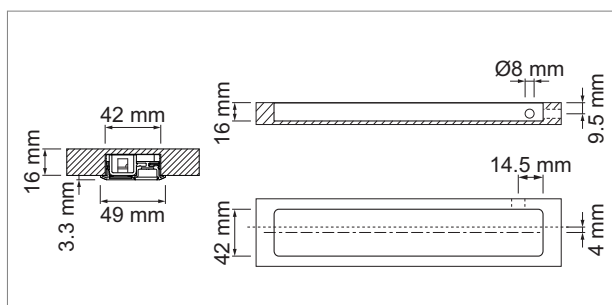

1. **i** Informations techniques et légende des icônes sur les pages A-1.79.