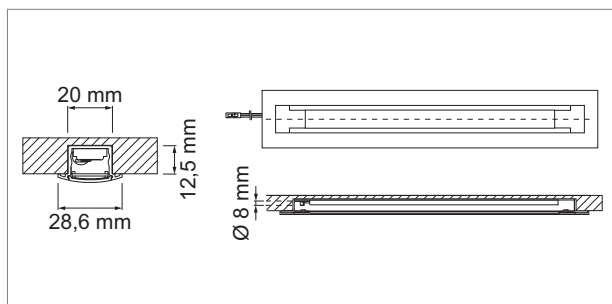

### Runi - lampe SMD encastrer 24 volts DC

- reproduction des couleurs: Ra >75
- câblage 2000 mm avec system de connexion Round LED
- variable au moyen du driver Rox
- durée de vie d'env. 20.000 heures
- carter en aluminium, capuchons et diffuseur en matière plastique

	watts	couleur lumière	lumen	longueur	fraisage
76.23120.33	4.0 W	3500 K	400 lm	313 mm	289 mm
76.23120.40	4.0 W	4000 K	420 lm	313 mm	289 mm
76.23121.40	8.0 W	4000 K	840 lm	563 mm	539 mm

- i** Rox alimentation électrique commander séparément (page A-1.42.4), accessoires Round système de connexion-LED (page A-1.42.4).
- Produits alternatifs (pages A-1.32).

### Rio - luminaire à encastrer LED 230 volts

- reproduction des couleurs: Ra >85
- connexions blanches pour Round système de connexion-HV
- boîtier couleur aluminium
- classe de protection II

	watts	couleur lumière	lumen	longueur	encastrement
76.26066.30	7.5 W	3000 K	448 lm	434 mm	427 mm
76.26067.30	9.5 W	3000 K	600 lm	535 mm	528 mm
76.26069.30	16.0 W	3000 K	1080 lm	939 mm	932 mm
76.26065.40	6.0 W	4000 K	382 lm	334 mm	327 mm
76.26067.40	9.5 W	4000 K	637 lm	535 mm	528 mm