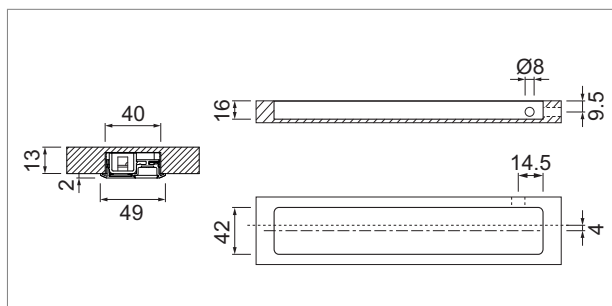

LED Eclairage de mobilier

Lumière LED - Rio

Rio - luminaire à encastrer LED 230 volts

- verre: mat
- boîtier: plastique, couleur aluminium
- connexions blanches pour Round système de connexion-HV

	watts	couleur lumière	lumen	longueur	encastrement
76.26025.30	6.0 W	3000 K	360 lm	334 mm	327 mm
76.26026.30	7.5 W	3000 K	448 lm	434 mm	427 mm
76.26027.30	9.5 W	3000 K	600 lm	535 mm	528 mm
76.26028.30	14.5 W	3000 K	960 lm	839 mm	832 mm
76.26029.30	16.0 W	3000 K	1080 lm	939 mm	932 mm
76.26025.40	6.0 W	4000 K	382 lm	334 mm	327 mm
76.26026.40	7.5 W	4000 K	510 lm	434 mm	427 mm
76.26027.40	9.5 W	4000 K	637 lm	535 mm	528 mm
76.26028.40	14.5 W	4000 K	1020 lm	839 mm	832 mm
76.26029.40	16.0 W	4000 K	1147 lm	939 mm	932 mm

i Câble d'alimentation électrique commander séparément 76.26102.11 (page A-1.39), accessoires de Round système de connexion-HV (page A-1.39).

Rio - luminaire à encastrer LED 230 volts

- reproduction des couleurs: Ra >85
- connexions blanches pour Round système de connexion-HV
- boîtier couleur aluminium
- classe de protection II

	watts	couleur lumière	lumen	longueur	encastrement
76.26065.40	6.0 W	4000 K	382 lm	334 mm	327 mm
76.26067.40	9.5 W	4000 K	637 lm	535 mm	528 mm

i Câble d'alimentation électrique commander séparément 76.26102.11 (page A-1.39), accessoires de Round système de connexion-HV (page A-1.39).