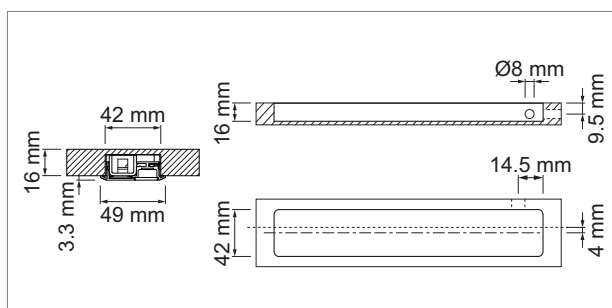

Rio - luminaire à encastrer LED 230 volts

- reproduction des couleurs: Ra >85
- connexions blanches pour Round système de connexion-HV
- boîtier couleur aluminium
- classe de protection II

	watts	couleur lumière	lumen	longueur	encastrement
76.26065.40	6.0 W	4000 K	382 lm	334 mm	327 mm
76.26067.40	9.5 W	4000 K	637 lm	535 mm	528 mm

i Câble d'alimentation électrique commander séparément 76.26102.11 (page A-1.39), accessoires de Round système de connexion-HV (page A-1.39).

- Produits alternatifs (pages A-1.32).