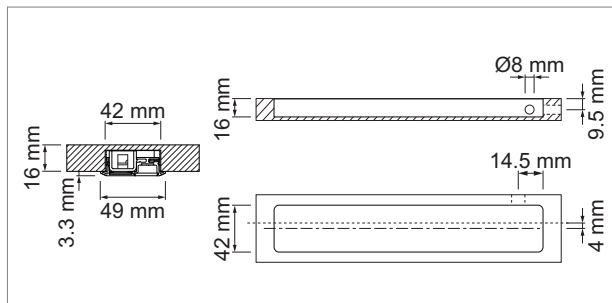

**Runi - SMD-Einbauleuchte 24 Volt DC**

- i** • Alternativprodukt siehe (Seite A-1.32) oder LED-Profile auf Mass (Licht-Konfigurator).

**Rio - LED-Einbauleuchte 230 Volt**

- Farbwiedergabe: Ra >85
- Anschluss mit Round HV-Stecksystem
- Gehäuse alufarbig
- Schutzklasse II

	Watt	Lichtfarbe	Lumen	Länge	Einbaumass
<a href="#">76.26065.40</a>	6.0 W	4000 K	382 lm	334 mm	327 mm
<a href="#">76.26067.40</a>	9.5 W	4000 K	637 lm	535 mm	528 mm

- i** Round HV-Netzleitung separat bestellen 76.26102.11 (Seite A-1.39), Round HV-Stecksystem (Seite A-1.39).
- Alternativprodukt (Seite A-1.32).

- i** Technische Informationen und Legende zu Ikonen ab Seite A-1.79.