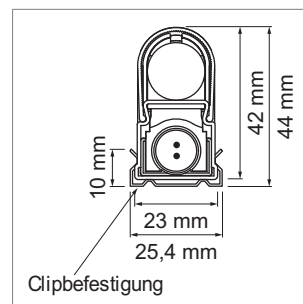

SimLed - Aufbauleuchte 230 V

- homogenes LED-Lichtfeld
- inklusive horizontale Clipbefestigung (Standard)
- Durchgangsverdrahtung, Schutzklasse II

	Farbe	Watt	Lichtfarbe	Lumen	Länge
76.26081.11	weiss	3.0 W	3000 K	240 lm	235 mm
76.26082.11	weiss	3.8 W	3000 K	320 lm	311 mm
76.26083.11	weiss	7.0 W	3000 K	560 lm	513 mm
76.26084.11	weiss	9.0 W	3000 K	720 lm	546 mm
76.26085.11	weiss	13.0 W	3000 K	1040 lm	846 mm
76.26086.11	weiss	18.0 W	3000 K	1440 lm	1146 mm
76.26087.11	weiss	22.0 W	3000 K	1760 lm	1446 mm
76.26088.11	weiss	3.0 W	4000 K	240 lm	236 mm
76.26089.11	weiss	4.0 W	4000 K	320 lm	285 mm
76.26090.11	weiss	7.0 W	4000 K	560 lm	513 mm
76.26091.11	weiss	9.0 W	4000 K	720 lm	546 mm
76.26092.11	weiss	13.0 W	4000 K	1040 lm	846 mm
76.26093.11	weiss	18.0 W	4000 K	1440 lm	1146 mm
76.26094.11	weiss	22.0 W	4000 K	1760 lm	1446 mm

- i** Round HV-Netzleitung separat bestellen 76.26102.11 (Seite A-1.39), Round HV-Stecksystem (Seite A-1.39).
- Abstand zwischen Leuchten ca. 2 mm.
 - Max. 10 Leuchten adaptierbar.

SimLed - Befestigungsclip vertikal

- Befestigungsclip für Vertikalmontage 90° (Paar)

Ausführung

76.26298.11 Kunststoff weiss

- !** Passend nur für SimLed-Aufbauleuchte.

SimLed - Steckverbinder für SimLED-Aufbauleuchte 230 V

- Steckverbinder zur bündigen Lichtbandmontage

Farbe Watt Ampère

76.26299.11 weiss 575 W 2.50 A

- !** Passend nur für SimLed-Aufbauleuchte.

- i** Energielabel (Seite A-1.91), RA-Faktor (Seite A-1.90), Lumen (Seite A-1.90), Lichtfarbe (Seite A-1.90).