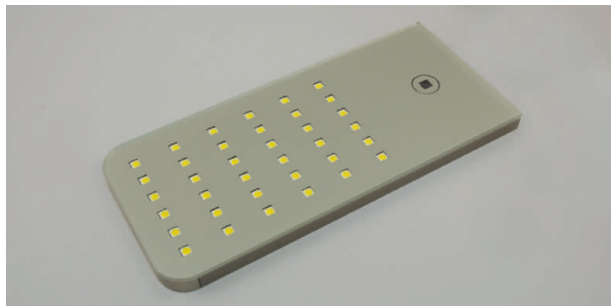

LED Eclairage de mobilier

Lumière LED - Flip

Flip TLS - luminaire en applique LED et TouchLED réglable 12 volts DC

- câblage 20 mm, rallonge de câble 1800 mm avec connecteur-Jo

	couleur	watts	couleur lumière	modèle
76.19237.05	effet inox	8.6 W	6500 K	non
76.19237.11	blanc	8.6 W	6500 K	non
76.19239.05	effet inox	8.6 W	6500 K	TouchLED
76.19239.11	blanc	8.6 W	6500 K	TouchLED

i Le TouchLED a outre la mise sous/hors tension du luminaire, également à disposition un variateur. C'est-à-dire que par contact avec la LED, le luminaire s'enclenche et se déclenche. En cas de contact plus long, la luminosité des LED est réglable.

- Alimentation électrique à commander séparément (page A-1.38), systèmes de connexion-Jo (page A-1.38), Label énergétique (page A-1.79).

i Informations techniques et légende des icônes sur les pages A-1.79.