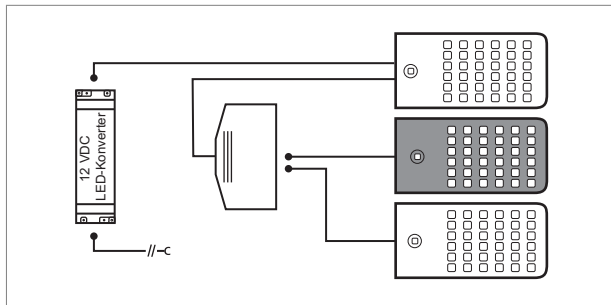

LED Eclairage de mobilier

Lumière LED - Flip

Flip TLS - luminaire en applique LED et TouchLED réglable 12 volts DC

- câblage 20 mm, rallonge de câble 1800 mm avec connecteur-Jo

	couleur	watts	couleur lumière	modèle
76.19237.05	effet inox	8.6 W	6500 K	non
76.19237.11	blanc	8.6 W	6500 K	non
76.19239.05	effet inox	8.6 W	6500 K	TouchLED
76.19239.11	blanc	8.6 W	6500 K	TouchLED

i Le TouchLED a outre la mise sous/hors tension du luminaire, également à disposition un variateur. C'est-à-dire que par contact avec la LED, le luminaire s'enclenche et se déclenche. En cas de contact plus long, la luminosité des LED est réglable.

- Alimentation électrique à commander séparément (page A-1.38), systèmes de connexion-Jo (page A-1.38), Label énergétique (page A-1.79).

i Informations techniques et légende des icônes sur les pages A-1.79.