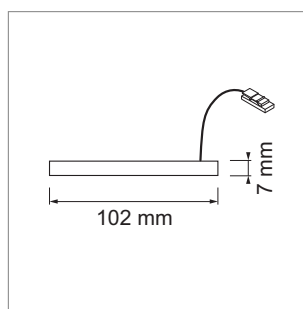

LED Eclairage de mobilier

Lumière LED - Sigma, Pico, Metra

Sigma - luminaires à encastrer LED 500 mA

- verre: mat
- boîtier: aluminium
- luminaire avec triangle en applique
- câblage 2000 mm avec connecteur-Jo

exécution watts couleur lumière lumen

76.23223.30 acier inox 3.0 W 3000 K 210 lm

i Blanco 78-alimentation électrique commander séparément (page A-1.37), rallonge-Jo (page A-1.38).

Pico - luminaires à encastrer LED 12 volts DC

- verre: mat
- boîtier: aluminium
- câblage 2000 mm avec connecteur-Jo

exécution watts couleur lumière lumen

76.32537.40 aluminium 2.0 W 4000K 170 lm

i Alimentation électrique commander séparément (page A-1.38), variateur d'intensité (page A-1.46), systèmes de connexion-Jo (page A-1.38).

Metra - luminaire en applique LED 12 volts DC

- verre: mat
- couverture: aluminium
- câblage 2000 mm avec connecteur-Jo

couleur watts couleur lumière lumen

76.32530.30 effet inox 6.0 W 3000 K 280 lm

76.32530.40 effet inox 6.0 W 4000 K 280 lm