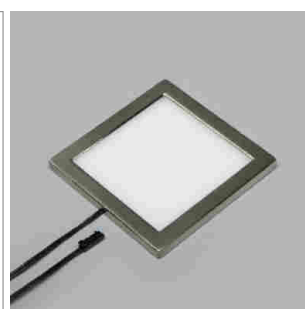

LED Eclairage de mobilier

Lumière LED - Sigma, Pico, Metra

Sigma - luminaires à encastrer LED 500 mA

- verre: mat
- boîtier: aluminium
- luminaire avec triangle en applique
- câblage 2000 mm avec connecteur-Jo

exécution watts couleur lumière lumen

76.23223.30 acier inox 3.0 W 3000 K 210 lm

i Blanco 78-alimentation électrique commander séparément (page A-1.37), rallonge-Jo (page A-1.38).

Pico - luminaires à encastrer LED 12 volts DC

- verre: mat
- boîtier: aluminium
- câblage 2000 mm avec connecteur-Jo

exécution watts couleur lumière lumen

76.32537.40 aluminium 2.0 W 4000K 170 lm

i Alimentation électrique commander séparément (page A-1.38), variateur d'intensité (page A-1.46), systèmes de connexion-Jo (page A-1.38).

Metra - luminaire en applique LED 12 volts DC

- verre: mat
- couverture: aluminium
- câblage 2000 mm avec connecteur-Jo

couleur watts couleur lumière lumen

76.32530.30 effet inox 6.0 W 3000 K 280 lm

76.32530.40 effet inox 6.0 W 4000 K 280 lm