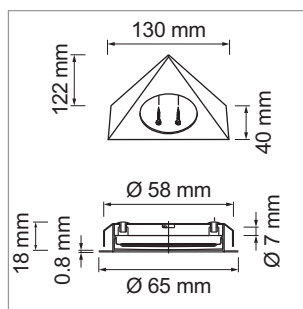

LED Eclairage de mobilier

Lumière LED - Sigma, Pico, Metra

Sigma - luminaires à encastrer LED 500 mA

- verre: mat
- boîtier: aluminium
- luminaire avec triangle en applique
- câblage 2000 mm avec connecteur-Jo

exécution watts couleur lumière lumen

76.23223.30 acier inox 3.0 W 3000 K 210 lm

i Blanco 78-alimentation électrique commander séparément (page A-1.37), rallonge-Jo (page A-1.38).

Pico - luminaires à encastrer LED 12 volts DC

- verre: mat
- boîtier: aluminium
- câblage 2000 mm avec connecteur-Jo

exécution watts couleur lumière lumen

76.32537.40 aluminium 2.0 W 4000K 170 lm

i Alimentation électrique commander séparément (page A-1.38), variateur d'intensité (page A-1.46), systèmes de connexion-Jo (page A-1.38).

Metra - luminaire en applique LED 12 volts DC

- verre: mat
- couverture: aluminium
- câblage 2000 mm avec connecteur-Jo

couleur watts couleur lumière lumen

76.32530.30 effet inox 6.0 W 3000 K 280 lm

76.32530.40 effet inox 6.0 W 4000 K 280 lm