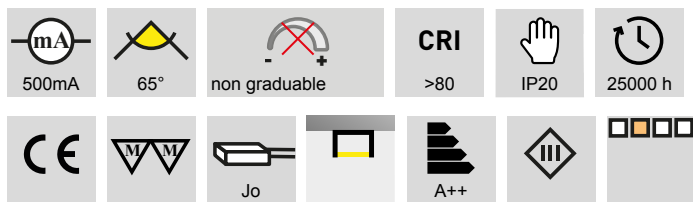

LED Eclairage de mobilier

Lumière LED - Sigma, Pico, Metra

Sigma - luminaires à encastrer LED 500 mA

- verre: mat
- boîtier: aluminium
- luminaire avec triangle en applique
- câblage 2000 mm avec connecteur-Jo

exécution watts couleur lumière lumen

76.23223.30 acier inox 3.0 W 3000 K 210 lm

i Blanco 78-alimentation électrique commander séparément (page A-1.37), rallonge-Jo (page A-1.38).

Pico - luminaires à encastrer LED 12 volts DC

- verre: mat
- boîtier: aluminium
- câblage 2000 mm avec connecteur-Jo

exécution watts couleur lumière lumen

76.32537.40 aluminium 2.0 W 4000K 170 lm

i Alimentation électrique commander séparément (page A-1.38), variateur d'intensité (page A-1.46), systèmes de connexion-Jo (page A-1.38).

Metra - luminaire en applique LED 12 volts DC

- verre: mat
- couverture: aluminium
- câblage 2000 mm avec connecteur-Jo

couleur watts couleur lumière lumen

76.32530.30 effet inox 6.0 W 3000 K 280 lm

76.32530.40 effet inox 6.0 W 4000 K 280 lm