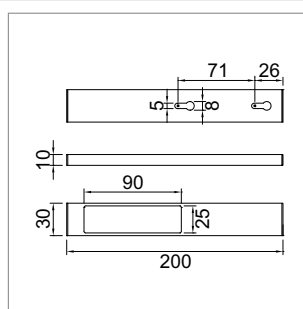

exécution watts couleur lumière lumen

76.23223.30 acier inox 3.0 W 3000 K 210 lm

i Blanco 78-alimentation électrique commander séparément (page A-1.37), rallonge-Jo (page A-1.38).

Pico - luminaires à encastrer LED 12 volts DC

- verre: mat
- boîtier: aluminium
- câblage 2000 mm avec connecteur-Jo

exécution watts couleur lumière lumen

76.32537.40 aluminium 2.0 W 4000K 170 lm

i Alimentation électrique commander séparément (page A-1.38), variateur d'intensité (page A-1.46), systèmes de connexion-Jo (page A-1.38).