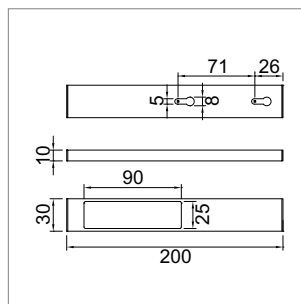

i Netzteil separat bestellen (Seite A-1.38), Dimmmodul (Seite A-1.46), Jo-Stecksystem (Seite A-1.38).