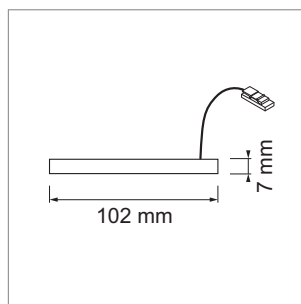

76.23223.30 Edelstahl 3.0 W 3000 K 210 lm

i Blanco 78-Netzteil separat bestellen (Seite A-1.37), Jo-Verlängerung (Seite A-1.38).

Pico - LED-Möbelaufbauleuchte 12 V DC

- Glas: matt
- Gehäuse: Aluminium
- Leitung 2000 mm mit Jo-Stecker

- Glas: matt
- Abdeckrahmen: Aluminium
- Leitung 2000 mm mit Jo-Stecker

Farbe Watt Lichtfarbe Lumen

76.32530.30 Edelstahleffekt 6.0 W 3000 K 280 lm

76.32530.40 Edelstahleffekt 6.0 W 4000 K 280 lm

i Netzteil separat bestellen (Seite A-1.38), Dimmmodul (Seite A-1.46), Jo-Stecksystem (Seite A-1.38).