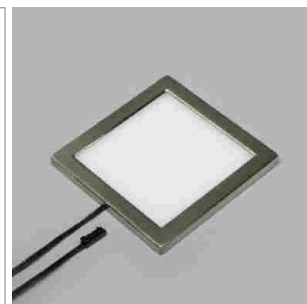

LED Möbelbeleuchtung

LED-Leuchten - Sigma, Pico, Metra

Sigma - LED-Möbelaufbauleuchte 500 mA

- Glas: matt
- Gehäuse: Aluminium
- im Aufbaudreieck
- Leitung 150 mm mit Jo-Verlängerungsleitung 2000 mm

Ausführung Watt Lichtfarbe Lumen

76.23223.30 Edelstahl 3.0 W 3000 K 210 lm

i Blanco 78-Netzteil separat bestellen (Seite A-1.37), Jo-Verlängerung (Seite A-1.38).

Pico - LED-Möbelaufbauleuchte 12 V DC

- Glas: matt
- Gehäuse: Aluminium
- Leitung 2000 mm mit Jo-Stecker

Farbe Watt Lichtfarbe Lumen

76.32537.40 Aluminium 2.0 W 4000K 170 lm

i Netzteil separat bestellen (Seite A-1.38), Dimmmodul (Seite A-1.46), Jo-Stecksystem (Seite A-1.38).

Metra - LED- Möbelaufbauleuchte 12 V DC

- Glas: matt
- Abdeckrahmen: Aluminium
- Leitung 2000 mm mit Jo-Stecker

Farbe Watt Lichtfarbe Lumen

76.32530.30 Edelstahleffekt 6.0 W 3000 K 280 lm

76.32530.40 Edelstahleffekt 6.0 W 4000 K 280 lm

i Netzteil separat bestellen (Seite A-1.38), Dimmmodul (Seite A-1.46), Jo-Stecksystem (Seite A-1.38).