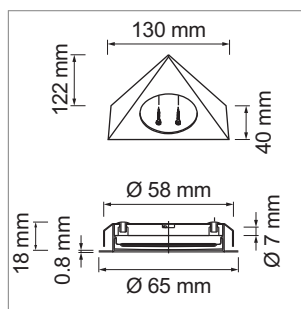

LED Möbelbeleuchtung

LED-Leuchten - Sigma, Pico, Metra

Sigma - LED-Möbelaufbauleuchte 500 mA

- Glas: matt
- Gehäuse: Aluminium
- im Aufbaudreieck
- Leitung 150 mm mit Jo-Verlängerungsleitung 2000 mm

Ausführung Watt Lichtfarbe Lumen

76.23223.30 Edelstahl 3.0 W 3000 K 210 lm

i Blanco 78-Netzteil separat bestellen (Seite A-1.37), Jo-Verlängerung (Seite A-1.38).

Pico - LED-Möbelaufbauleuchte 12 V DC

- Glas: matt
- Gehäuse: Aluminium
- Leitung 2000 mm mit Jo-Stecker

- Glas: matt
- Abdeckrahmen: Aluminium
- Leitung 2000 mm mit Jo-Stecker

Farbe Watt Lichtfarbe Lumen

76.32530.30 Edelstahleffekt 6.0 W 3000 K 280 lm

76.32530.40 Edelstahleffekt 6.0 W 4000 K 280 lm

i Netzteil separat bestellen (Seite A-1.38), Dimmmodul (Seite A-1.46), Jo-Stecksystem (Seite A-1.38).