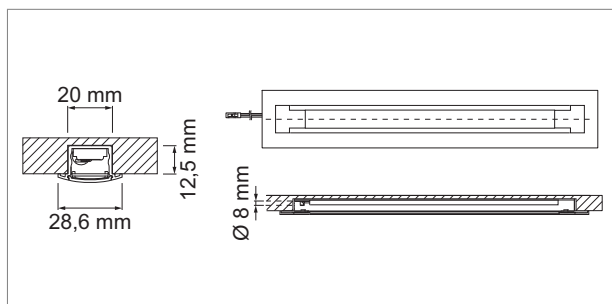

**Runi - luminaire à encastrer LED 500 mA**

- champ lumineux LED homogène
- reproduction des couleurs: Ra >75
- câblage 2000 mm avec system de connexion-Type
- variable au moyen du driver Jolly
- durée de vie d'env. 20.000 heures
- carter en aluminium, capuchons et diffuseur en matière plastique

	watts	couleur lumière	lumen	longueur	fraisage
76.23212.64	6.00 W	6400 K	480 lm	322 mm	295 mm
76.23213.40	12.00 W	4000 K	840 lm	582 mm	555 mm
76.23213.64	12.00 W	6400 K	960 lm	582 mm	555 mm
76.23214.64	18.00 W	6400 K	1440 lm	842 mm	815 mm
76.23215.64	24.00 W	6400 K	1920 lm	1102 mm	1075 mm

**i** Jolly alimentation électrique commander séparément (page A-1.36), rallonge-Type (page A-1.38), label énergétique (page A-1.91).

**i** Label énergétique (page A-1.91), Facteur Ra (page A-1.90), lumen (page A-1.90), Couleur de la lumière (page A-1.90).