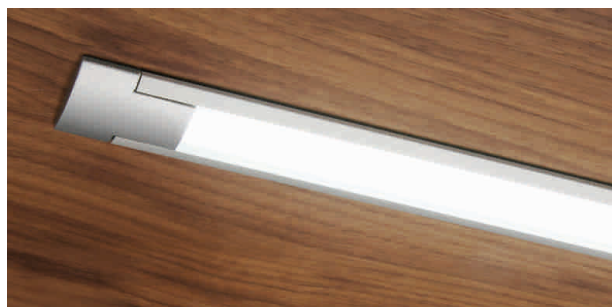

Runi - luminaire à encastrer LED 500 mA

- champ lumineux LED homogène
- reproduction des couleurs: Ra >75
- câblage 2000 mm avec system de connexion-Type
- variable au moyen du driver Jolly
- durée de vie d'env. 20.000 heures
- carter en aluminium, capuchons et diffuseur en matière plastique

	watts	couleur lumière	lumen	longueur	fraisage
76.23212.64	6.00 W	6400 K	480 lm	322 mm	295 mm
76.23213.40	12.00 W	4000 K	840 lm	582 mm	555 mm
76.23213.64	12.00 W	6400 K	960 lm	582 mm	555 mm
76.23214.64	18.00 W	6400 K	1440 lm	842 mm	815 mm
76.23215.64	24.00 W	6400 K	1920 lm	1102 mm	1075 mm

i Jolly alimentation électrique commander séparément (page A-1.36), rallonge-Type (page A-1.38), label énergétique (page A-1.91).

i Label énergétique (page A-1.91), Facteur Ra (page A-1.90), lumen (page A-1.90), Couleur de la lumière (page A-1.90).