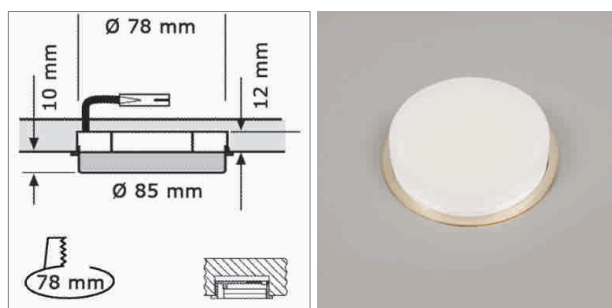

LED Eclairage de mobilier

Lumière LED - MLED, semi encastré LED

MLED - luminaire à encastrer LED 230 volts

230V	IP20	90°	78mm	nicht dimmbar	CRI >85
25000 h	M	CE	Round HV	A+	

- verre: mat
- bague de recouvrement: plastique
- câblage 2000 mm avec Round connecteur-HV

MLED - luminaire semi encastré LED 230 volts

230V	IP20	90°	78mm	nicht dimmbar	CRI >85
25000 h	M	CE	Round HV	A+	

- verre: mat
- bague de recouvrement: plastique
- câblage 2000 mm avec Round connecteur-HV