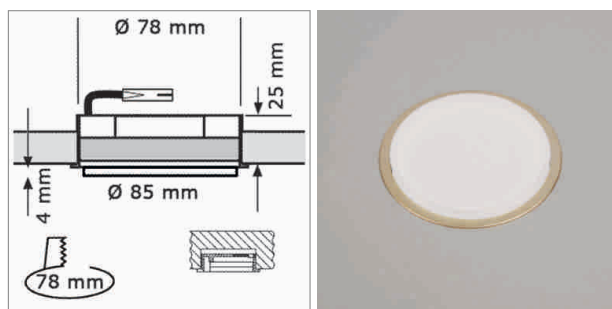

LED Eclairage de mobilier

Lumière LED - MLED, semi encastré LED

MLED - luminaire à encastrer LED 230 volts

230V	IP20	90°	78mm	nicht dimmbar	CRI >85
25000 h	M	CE	Round HV	A+	

- verre: mat
- bague de recouvrement: plastique
- câblage 2000 mm avec Round connecteur-HV

MLED - luminaire semi encastré LED 230 volts

230V	IP20	90°	78mm	nicht dimmbar	CRI >85
25000 h	M	CE	Round HV	A+	

- verre: mat
- bague de recouvrement: plastique
- câblage 2000 mm avec Round connecteur-HV