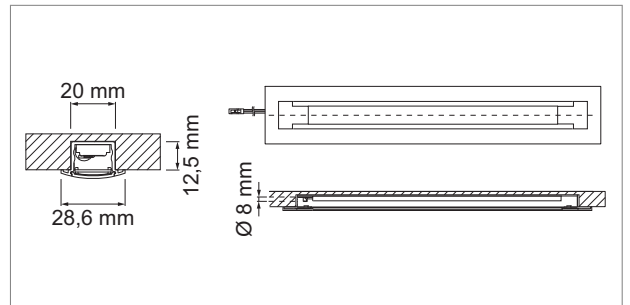

LED Möbelbeleuchtung

LED-Leuchten - Runi

Runi - LED-Möbeleinbauleuchte 500 mA

- homogenes LED-Lichtfeld
- Farbwiedergabe: Ra >75
- Leitung 2000 mm mit Type-Stecksystem
- dimmbar mit Jolly-Treiber
- Lebensdauer ca. 20.000 Stunden
- Gehäuse aus Aluminium, Endkappen und Diffusor aus Kunststoff

	Watt	Lichtfarbe	Lumen	Länge	Fräsmass
76.23212.64	6.00 W	6400 K	480 lm	322 mm	295 mm
76.23213.40	12.00 W	4000 K	840 lm	582 mm	555 mm
76.23213.64	12.00 W	6400 K	960 lm	582 mm	555 mm
76.23214.64	18.00 W	6400 K	1440 lm	842 mm	815 mm
76.23215.64	24.00 W	6400 K	1920 lm	1102 mm	1075 mm

i Jolly-Netzteil separat bestellen (Seite A-1.36), Round-Verlängerung (Seite A-1.38), Energielabel (Seite A-1.91).

i Energielabel (Seite A-1.91), RA-Faktor (Seite A-1.90), Lumen (Seite A-1.90), Lichtfarbe (Seite A-1.90).