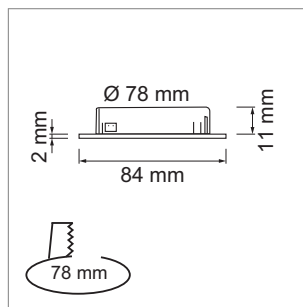

LED Eclairage de mobilier

Lumière LED - Blanco 78, Mesa 78, Mabu 78

Blanco 78 - luminaires à encastrer 500 mA

- boîtier de spot avec connecteur intégré
- câblage 2000 mm avec connecteur-Jo
- verre: mat

	couleur	watts	couleur lumière	lumen	angle
76.32536.40	aluminium	3.0 W	4000K	255 lm	120 °

i Blanco 78 alimentation électrique commander séparément (page A-1.37), systèmes de connexion-Jo (page A-1.38).

Mesa 78 - luminaire à encastrer LED 12 volts DC

- verre: mat
- bague de recouvrement: aluminium
- câblage 50 mm, rallonge de câble 2000 mm avec connecteur-Jo