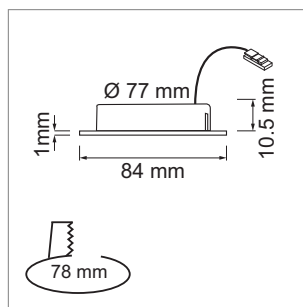

i Informations techniques et légende des icônes sur les pages A-1.79.