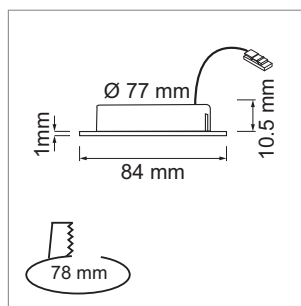

Blanco 78 - luminaires à encastrer 500 mA

- Boîtier de spot avec connecteur intégré
- câblage 2000 mm avec connecteur-Jo
- verre mat

	couleur	watts	couleur lumière	lumen	angle
76.32536.30	aluminium	3.0 W	3000K	240 lm	120 °
76.32536.40	aluminium	3.0 W	4000K	255 lm	120 °

i Blanco 78 Alimentation électrique commander séparément (page A-1.37), systèmes de connexion-Jo (page A-1.38).

Mabu 78 - luminaires à encastrer LED 230 V

- câblage 2000 mm avec connecteur Euro plat
- verre mat

	couleur	watts	couleur lumière	lumen	angle
76.32540.30	effet inox	6.5 W	3000 K	380 lm	120 °
76.32540.40	effet inox	6.5 W	4000 K	380 lm	120 °

i Accessoires de Lin système de connexion (page A-1.39).

i Informations techniques et légende des icônes sur les pages A-1.79.