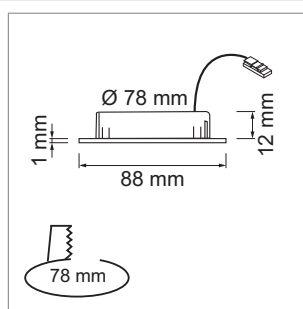

LED Eclairage de mobilier

Lumière LED - Blanco 78, Mesa 78, Mabu 78

Blanco 78 - luminaires à encastrer 500 mA

- boîtier de spot avec connecteur intégré
- câblage 2000 mm avec connecteur-Jo
- verre: mat

	couleur	watts	couleur lumière	lumen	angle
76.32536.40	aluminium	3.0 W	4000K	255 lm	120 °

i Blanco 78 alimentation électrique commander séparément (page A-1.37), systèmes de connexion-Jo (page A-1.38).

Mesa 78 - luminaire à encastrer LED 12 volts DC

- verre: mat
- bague de recouvrement: aluminium
- câblage 50 mm, rallonge de câble 2000 mm avec connecteur-Jo

Mabu 78 - luminaires à encastrer LED 230 volts

- câblage 2000 mm avec connecteur-Lin
- verre: mat

	couleur	watts	couleur lumière	lumen	angle
76.32540.30	effet inox	6.5 W	3000 K	380 lm	120 °
76.32540.40	effet inox	6.5 W	4000 K	380 lm	120 °