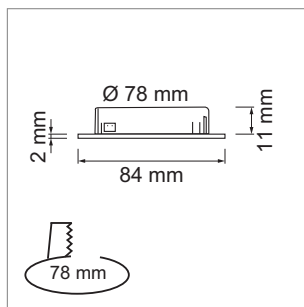

LED Eclairage de mobilier

Lumière LED - Blanco 78, Mabu 78

Blanco 78 - luminaires à encastrer 500 mA

- boîtier de spot avec connecteur intégré
- câblage 2000 mm avec connecteur-Jo
- verre: mat

	couleur	watts	couleur lumière	lumen	angle
76.32536.30	aluminium	3.0 W	3000K	240 lm	120 °
76.32536.40	aluminium	3.0 W	4000K	255 lm	120 °

i Blanco 78 alimentation électrique commander séparément (page A-1.37), systèmes de connexion-Jo (page A-1.38).

Mabu 78 - luminaires à encastrer LED 230 volts

- câblage 2000 mm avec connecteur-Lin
- verre: mat

	couleur	watts	couleur lumière	lumen	angle
76.32540.30	effet inox	6.5 W	3000 K	380 lm	120 °
76.32540.40	effet inox	6.5 W	4000 K	380 lm	120 °

i Accessoires de Lin système de connexion (page A-1.39).

i Informations techniques et légende des icônes sur les pages A-1.79.