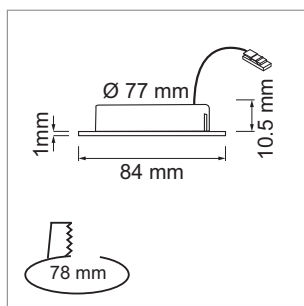

LED Eclairage de mobilier

Lumière LED - Blanco 78, Mabu 78

Blanco 78 - luminaires à encastrer 500 mA

- boîtier de spot avec connecteur intégré
- câblage 2000 mm avec connecteur-Jo
- verre: mat

	couleur	watts	couleur lumière	lumen	angle
76.32536.30	aluminium	3.0 W	3000K	240 lm	120 °
76.32536.40	aluminium	3.0 W	4000K	255 lm	120 °

i Blanco 78 alimentation électrique commander séparément (page A-1.37), systèmes de connexion-Jo (page A-1.38).

Mabu 78 - luminaires à encastrer LED 230 volts

- câblage 2000 mm avec connecteur-Lin
- verre: mat

	couleur	watts	couleur lumière	lumen	angle
76.32540.30	effet inox	6.5 W	3000 K	380 lm	120 °
76.32540.40	effet inox	6.5 W	4000 K	380 lm	120 °

i Accessoires de Lin système de connexion (page A-1.39).

i Informations techniques et légende des icônes sur les pages A-1.79.