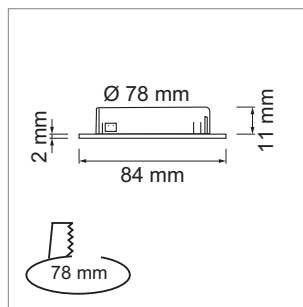

### Blanco 78 - luminaires à encastrer 500 mA

- boîtier de spot avec connecteur intégré
- câblage 2000 mm avec connecteur-Jo
- verre: mat

|             | couleur   | watts | couleur lumière | lumen  | angle |
|-------------|-----------|-------|-----------------|--------|-------|
| 76.32536.30 | aluminium | 3.0 W | 3000K           | 240 lm | 120 ° |
| 76.32536.40 | aluminium | 3.0 W | 4000K           | 255 lm | 120 ° |

### Mesa 78 - luminaire à encastrer LED 12 volts DC

- verre: mat
- bague de recouvrement: aluminium
- câblage 50 mm, rallonge de câble 2000 mm avec connecteur-Jo

|             | couleur    | watts | couleur lumière | lumen  |
|-------------|------------|-------|-----------------|--------|
| 76.32661.30 | effet inox | 3.6 W | 3000 K          | 300 lm |
| 76.32661.40 | effet inox | 3.6 W | 4000 K          | 300 lm |