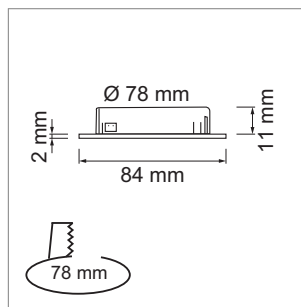

Blanco 78 - luminaires à encastrer 500 mA

- Boîtier de spot avec connecteur intégré
- câblage 2000 mm avec connecteur-Jo
- verre mat

	couleur	watts	couleur lumière	lumen	angle
76.32536.30	aluminium	3.0 W	3000K	240 lm	120 °
76.32536.40	aluminium	3.0 W	4000K	255 lm	120 °

i Blanco 78 Alimentation électrique commander séparément (page A-1.37), systèmes de connexion-Jo (page A-1.38).

Mabu 78 - luminaires à encastrer LED 230 V

- câblage 2000 mm avec connecteur Euro plat
- verre mat

	couleur	watts	couleur lumière	lumen	angle
76.32540.30	effet inox	6.5 W	3000 K	380 lm	120 °
76.32540.40	effet inox	6.5 W	4000 K	380 lm	120 °

i Accessoires de Lin système de connexion (page A-1.39).

i Informations techniques et légende des icônes sur les pages A-1.79.