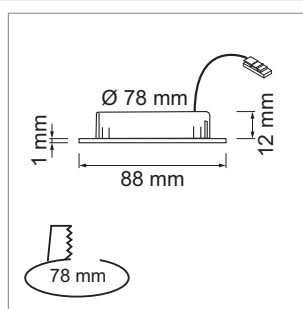

LED Eclairage de mobilier

Lumière LED - Blanco 78, Mabu 78

Blanco 78 - luminaires à encastrer 500 mA

- boîtier de spot avec connecteur intégré
- câblage 2000 mm avec connecteur-Jo
- verre: mat

	couleur	watts	couleur lumière	lumen	angle
76.32536.30	aluminium	3.0 W	3000K	240 lm	120 °
76.32536.40	aluminium	3.0 W	4000K	255 lm	120 °

i Blanco 78 alimentation électrique commander séparément (page A-1.37), systèmes de connexion-Jo (page A-1.38).

Mesa 78 - luminaire à encastrer LED 12 volts DC

- verre: mat
- bague de recouvrement: aluminium
- câblage 50 mm, rallonge de câble 2000 mm avec connecteur-Jo

	couleur	watts	couleur lumière	lumen
76.32661.30	effet inox	3.6 W	3000 K	300 lm
76.32661.40	effet inox	3.6 W	4000 K	300 lm

i Alimentation électrique commander séparément (page A-1.38), variateur d'intensité (page A-1.46), systèmes de connexion-Jo (page A-1.38).

Mabu 78 - luminaires à encastrer LED 230 volts

- câblage 2000 mm avec connecteur-Lin
- verre: mat

	couleur	watts	couleur lumière	lumen	angle
76.32540.30	effet inox	6.5 W	3000 K	380 lm	120 °
76.32540.40	effet inox	6.5 W	4000 K	380 lm	120 °

i Accessoires de Lin système de connexion (page A-1.39).

i Informations techniques et légende des icônes sur les pages A-1.79.