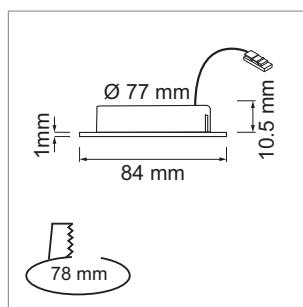

i Blanco 78 alimentation électrique commander séparément (page A-1.37), systèmes de connexion-Jo (page A-1.38).

Mesa 78 - luminaire à encastrer LED 12 volts DC

- verre: mat
- bague de recouvrement: aluminium
- câblage 50 mm, rallonge de câble 2000 mm avec connecteur-Jo

Mabu 78 - luminaires à encastrer LED 230 volts

- câblage 2000 mm avec connecteur-Lin
- verre: mat

	couleur	watts	couleur lumière	lumen	angle
76.32540.30	effet inox	6.5 W	3000 K	380 lm	120 °
76.32540.40	effet inox	6.5 W	4000 K	380 lm	120 °