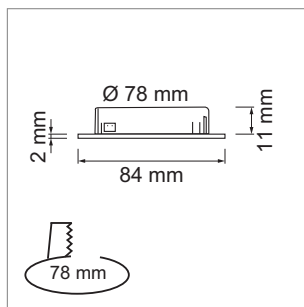

LED Möbelbeleuchtung

LED-Leuchten - Blanco 78, Mesa 78, Mabu 78

Blanco 78 - LED-Möbeleinbauleuchte 500 mA

- Leuchtendose mit integriertem Steckanschluss
- Leitung 2000 mm mit Jo-Stecker
- Glas: matt

	Farbe	Watt	Lichtfarbe	Lumen	Winkel
76.32536.40	Aluminium	3.0 W	4000K	255 lm	120 °

i Blanco 78-Netzteil separat bestellen (Seite A-1.37), Jo-Stecksystem (Seite A-1.38).

Mesa 78 - LED-Möbeleinbauleuchte 12 Volt DC

- Glas: matt
- Abdeckring: Aluminium
- Leitung 50 mm, Verlängerung 2000 mm mit Jo-Stecker

- Leitung 2000 mm mit Lin-Stecker
- Glas: matt

	Farbe	Watt	Lichtfarbe	Lumen	Winkel
76.32540.30	Edelstahleffekt	6.5 W	3000 K	380 lm	120 °
76.32540.40	Edelstahleffekt	6.5 W	4000 K	380 lm	120 °

i Zubehör Lin-Stecksystem (Seite A-1.39).