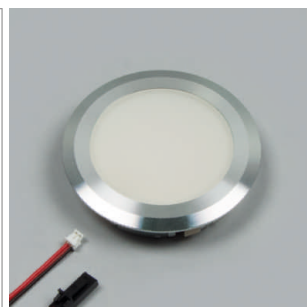

LED Möbelbeleuchtung

LED-Leuchten - Blanco 78, Mesa 78, Mabu 78

Blanco 78 - LED-Möbeleinbauleuchte 500 mA

- Leuchtendose mit integriertem Steckanschluss
- Leitung 2000 mm mit Jo-Stecker
- Glas: matt

	Farbe	Watt	Lichtfarbe	Lumen	Winkel
76.32536.40	Aluminium	3.0 W	4000K	255 lm	120 °

i Blanco 78-Netzteil separat bestellen (Seite A-1.37), Jo-Stecksystem (Seite A-1.38).

Mesa 78 - LED-Möbeleinbauleuchte 12 Volt DC

- Glas: matt
- Abdeckring: Aluminium
- Leitung 50 mm, Verlängerung 2000 mm mit Jo-Stecker

	Farbe	Watt	Lichtfarbe	Lumen
76.32661.30	Edelstahleffekt	3.6 W	3000 K	300 lm
76.32661.40	Edelstahleffekt	3.6 W	4000 K	300 lm

i Netzteil separat bestellen (Seite A-1.38), Jo-Stecksystem (Seite A-1.38).

Mabu 78 - Möbeleinbauleuchte 230 Volt

- Leitung 2000 mm mit Lin-Stecker
- Glas: matt

	Farbe	Watt	Lichtfarbe	Lumen	Winkel
76.32540.30	Edelstahleffekt	6.5 W	3000 K	380 lm	120 °
76.32540.40	Edelstahleffekt	6.5 W	4000 K	380 lm	120 °

i Zubehör Lin-Stecksystem (Seite A-1.39).