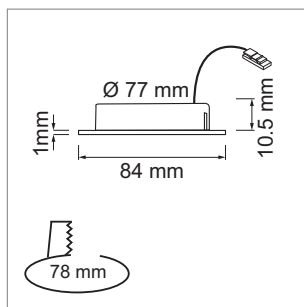

i Blanco 78-Netzteil separat bestellen (Seite A-1.37), Jo-Stecksystem (Seite A-1.38).

Mesa 78 - LED-Möbeleinbauleuchte 12 Volt DC

- Glas: matt
- Abdeckring: Aluminium
- Leitung 50 mm, Verlängerung 2000 mm mit Jo-Stecker

- Leitung 2000 mm mit Lin-Stecker
- Glas: matt

	Farbe	Watt	Lichtfarbe	Lumen	Winkel
76.32540.30	Edelstahleffekt	6.5 W	3000 K	380 lm	120 °
76.32540.40	Edelstahleffekt	6.5 W	4000 K	380 lm	120 °

i Zubehör Lin-Stecksystem (Seite A-1.39).