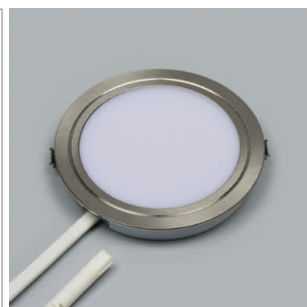

LED Möbelbeleuchtung

LED-Leuchten - Blanco 78, Mesa 78, Mabu 78

Blanco 78 - LED-Möbeleinbauleuchte 500 mA

- Leuchtendose mit integriertem Steckanschluss
- Leitung 2000 mm mit Jo-Stecker
- Glas: matt

	Farbe	Watt	Lichtfarbe	Lumen	Winkel
76.32536.40	Aluminium	3.0 W	4000K	255 lm	120 °

i Blanco 78-Netzteil separat bestellen (Seite A-1.37), Jo-Stecksystem (Seite A-1.38).

Mesa 78 - LED-Möbeleinbauleuchte 12 Volt DC

- Glas: matt
- Abdeckring: Aluminium
- Leitung 50 mm, Verlängerung 2000 mm mit Jo-Stecker

	Farbe	Watt	Lichtfarbe	Lumen
76.32661.30	Edelstahleffekt	3.6 W	3000 K	300 lm
76.32661.40	Edelstahleffekt	3.6 W	4000 K	300 lm

i Netzteil separat bestellen (Seite A-1.38), Jo-Stecksystem (Seite A-1.38).

Mabu 78 - Möbeleinbauleuchte 230 Volt

- Leitung 2000 mm mit Lin-Stecker
- Glas: matt

	Farbe	Watt	Lichtfarbe	Lumen	Winkel
76.32540.30	Edelstahleffekt	6.5 W	3000 K	380 lm	120 °
76.32540.40	Edelstahleffekt	6.5 W	4000 K	380 lm	120 °

i Zubehör Lin-Stecksystem (Seite A-1.39).