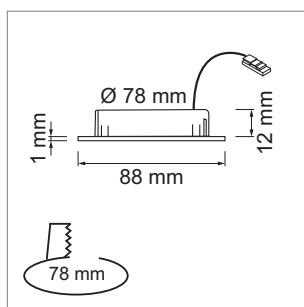

LED Möbelbeleuchtung

LED-Leuchten - Blanco 78, Mesa 78, Mabu 78

Blanco 78 - LED-Möbeleinbauleuchte 500 mA

- Leuchtendose mit integriertem Steckanschluss
- Leitung 2000 mm mit Jo-Stecker
- Glas: matt

	Farbe	Watt	Lichtfarbe	Lumen	Winkel
76.32536.40	Aluminium	3.0 W	4000K	255 lm	120 °

i Blanco 78-Netzteil separat bestellen (Seite A-1.37), Jo-Stecksystem (Seite A-1.38).

Mesa 78 - LED-Möbeleinbauleuchte 12 Volt DC

- Glas: matt
- Abdeckring: Aluminium
- Leitung 50 mm, Verlängerung 2000 mm mit Jo-Stecker

- Leitung 2000 mm mit Lin-Stecker
- Glas: matt

	Farbe	Watt	Lichtfarbe	Lumen	Winkel
76.32540.30	Edelstahleffekt	6.5 W	3000 K	380 lm	120 °
76.32540.40	Edelstahleffekt	6.5 W	4000 K	380 lm	120 °

i Zubehör Lin-Stecksystem (Seite A-1.39).