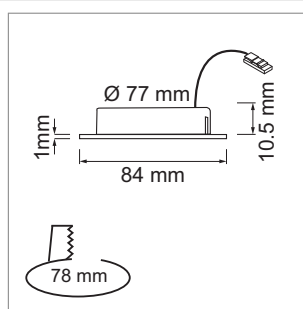

LED Möbelbeleuchtung

LED-Leuchten - Blanco 78, Mabu 78

Blanco 78 - LED-Möbeleinbauleuchte 500 mA

- Leuchtendose mit integriertem Steckanschluss
- Leitung 2000 mm mit Jo-Stecker
- Glas: matt

	Farbe	Watt	Lichtfarbe	Lumen	Winkel
76.32536.30	Aluminium	3.0 W	3000K	240 lm	120 °
76.32536.40	Aluminium	3.0 W	4000K	255 lm	120 °

i Blanco 78-Netzteil separat bestellen (Seite A-1.37), Jo-Stecksystem (Seite A-1.38).

Mabu 78 - Möbeleinbauleuchte 230 Volt

- Leitung 2000 mm mit Lin-Stecker
- Glas: matt

	Farbe	Watt	Lichtfarbe	Lumen	Winkel
76.32540.30	Edelstahleffekt	6.5 W	3000 K	380 lm	120 °
76.32540.40	Edelstahleffekt	6.5 W	4000 K	380 lm	120 °

i Zubehör Lin-Stecksystem (Seite A-1.39).

i Technische Informationen und Legende zu Ikonen ab Seite A-1.79.