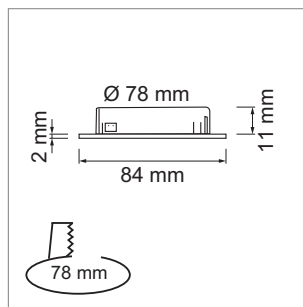

LED Möbelbeleuchtung

LED-Leuchten - Blanco 78, Mabu 78

Blanco 78 - LED-Möbeleinbauleuchte 500 mA

- Leuchtendose mit integriertem Steckanschluss
- Leitung 2000 mm mit Jo-Stecker
- Glas: matt

	Farbe	Watt	Lichtfarbe	Lumen	Winkel
76.32536.30	Aluminium	3.0 W	3000K	240 lm	120 °
76.32536.40	Aluminium	3.0 W	4000K	255 lm	120 °

i Blanco 78-Netzteil separat bestellen (Seite A-1.37), Jo-Stecksystem (Seite A-1.38).

Mabu 78 - Möbeleinbauleuchte 230 Volt

- Leitung 2000 mm mit Lin-Stecker
- Glas: matt

	Farbe	Watt	Lichtfarbe	Lumen	Winkel
76.32540.30	Edelstahleffekt	6.5 W	3000 K	380 lm	120 °
76.32540.40	Edelstahleffekt	6.5 W	4000 K	380 lm	120 °

i Zubehör Lin-Stecksystem (Seite A-1.39).

i Technische Informationen und Legende zu Ikonen ab Seite A-1.79.