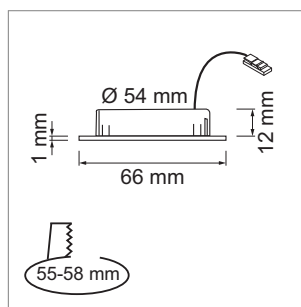

**Mabu 58 - LED-Möbeleinbauleuchte 230 Volt**

230V		120°	55-58mm	nicht dimmbar	<b>CRI</b> >80
IP20	35000 h				Lin
A++					

- Glas: matt
- Abdeckung: Aluminium
- Leitung 2000 mm mit Lin-Stecker

	Farbe	Watt	Lichtfarbe	Lumen
76.32539.30	Edelstahleffekt	3.0 W	3000 K	220 lm
76.32539.40	Edelstahleffekt	3.0 W	4000 K	220 lm

**i** Zubehör Lin-Stecksystem (Seite A-1.39).

**Xenti - LED-Möbeleinbauleuchte 230 Volt**

230V		120°	58mm	nicht dimmbar	<b>CRI</b> >85
IP44	25000 h			Round HV	A++

- Glas: matt
- Abdeckung: Kunststoff
- Leitung 2000 mm mit Round HV-Stecker

**i** Zubehör Round HV-Stecksystem (Seite A-1.39), Round HV-Schalter (Seite A-1.50), Aufbauring (Seite A-1.41).

**i** Technische Informationen und Legende zu Ikonen ab Seite A-1.79.