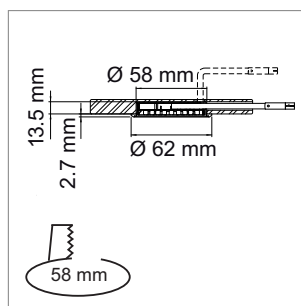

**Mabu 58 - LED-Möbeleinbauleuchte 230 Volt**

230V		120°	55-58mm	nicht dimmbar	<b>CRI</b> >80
IP20	35000 h				Lin
A++					

- Glas: matt
- Abdeckung: Aluminium
- Leitung 2000 mm mit Lin-Stecker

	Farbe	Watt	Lichtfarbe	Lumen
76.32539.30	Edelstahleffekt	3.0 W	3000 K	220 lm
76.32539.40	Edelstahleffekt	3.0 W	4000 K	220 lm

**i** Zubehör Lin-Stecksystem (Seite A-1.39).

**Xenti - LED-Möbeleinbauleuchte 230 Volt**

230V		120°	58mm	nicht dimmbar	<b>CRI</b> >85
IP44	25000 h			Round HV	A++

- Glas: matt
- Abdeckung: Kunststoff
- Leitung 2000 mm mit Round HV-Stecker