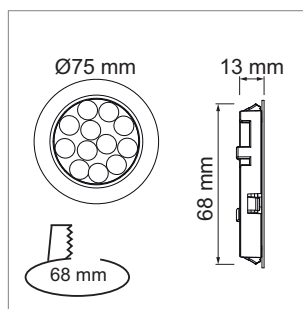

### Novara - luminaires à encastrer LED 12 volts DC

- câblage 150 mm avec connecteur-Jo 1800 mm
- verre satiné

	couleur	watts	couleur lumière	lumen	angle
76.19251.50	chromé brillant	3.0 W	5000 K	205 lm	120 °
76.19252.30	effet inox	3.0 W	3000 K	205 lm	120 °
76.19252.50	effet inox	3.0 W	5000 K	205 lm	120 °