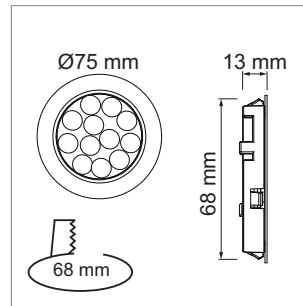

LED Möbelbeleuchtung

LED-Leuchten - Novara

Novara - LED-Möbeleinbauleuchte 12 Volt DC

- Leitung 150 mm, Verlängerung 1800 mm mit Jo-Stecker
- Glas satiniert

	Farbe	Watt	Lichtfarbe	Lumen	Winkel
76.19251.50	glanzchrom	3.0 W	5000 K	205 lm	120 °
76.19252.30	Edelstahleffekt	3.0 W	3000 K	205 lm	120 °
76.19252.50	Edelstahleffekt	3.0 W	5000 K	205 lm	120 °

i Netzteil separat bestellen (Seite A-1.38), Dimmmodul (Seite A-1.46), Jo-Stecksystem (Seite A-1.38).

i Technische Informationen und Legende zu Ikonen ab Seite A-1.79.