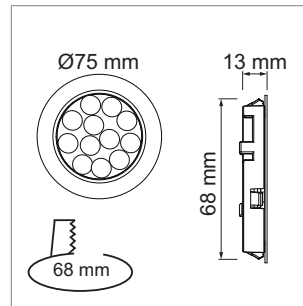

LED Möbelbeleuchtung

LED-Leuchten - Novara

Novara - LED-Möbeleinbauleuchte 12 Volt DC

- Leitung 150 mm, Verlängerung 1800 mm mit Jo-Stecker
- Glas satiniert

	Farbe	Watt	Lichtfarbe	Lumen	Winkel
76.19251.30	glanzchrom	3.0 W	3000 K	205 lm	120 °
76.19251.50	glanzchrom	3.0 W	5000 K	205 lm	120 °
76.19252.30	Edelstahleffekt	3.0 W	3000 K	205 lm	120 °
76.19252.50	Edelstahleffekt	3.0 W	5000 K	205 lm	120 °

i Netzteil separat bestellen (Seite A-1.38), Dimmmodul (Seite A-1.46), Jo-Stecksystem (Seite A-1.38).

i Technische Informationen und Legende zu Ikonen ab Seite A-1.79.