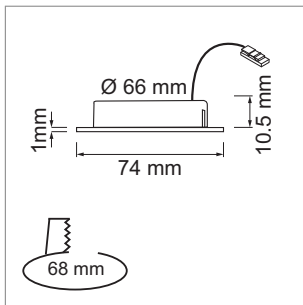

Novara - LED-Möbeleinbauleuchte 12 Volt DC

- Leitung 150 mm, Verlängerung 1800 mm mit Jo-Stecker
- Glas satiniert

	Farbe	Watt	Lichtfarbe	Lumen	Winkel
76.19251.50	glanzchrom	3.0 W	5000 K	205 lm	120 °
76.19252.30	Edelstahleffekt	3.0 W	3000 K	205 lm	120 °
76.19252.50	Edelstahleffekt	3.0 W	5000 K	205 lm	120 °

i Netzteil separat bestellen (Seite A-1.38), Dimmmodul (Seite A-1.46), Jo-Stecksystem (Seite A-1.38).

Mabu 68 - Möbeleinbauleuchte 230 Volt

- Leitung 2000 mm mit Lin-Stecker
- Glas: matt

	Farbe	Watt	Lichtfarbe	Lumen	Winkel
76.32663.30	Edelstahleffekt	5.0 W	3000 K	300 lm	120 °

i Zubehör Lin-Stecksystem (Seite A-1.39).

i Technische Informationen und Legende zu Ikonen ab Seite A-1.79.