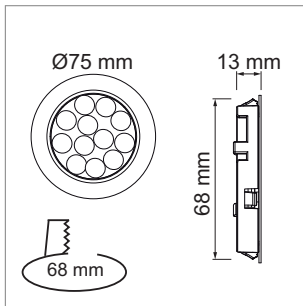

Novara - LED-Möbeleinbauleuchte 12 Volt DC

- Leitung 150 mm, Verlängerung 1800 mm mit Jo-Stecker
- Glas satiniert

	Farbe	Watt	Lichtfarbe	Lumen	Winkel
76.19251.50	glanzchrom	3.0 W	5000 K	205 lm	120 °
76.19252.30	Edelstahleffekt	3.0 W	3000 K	205 lm	120 °
76.19252.50	Edelstahleffekt	3.0 W	5000 K	205 lm	120 °

i Netzteil separat bestellen (Seite A-1.38), Dimmmodul (Seite A-1.46), Jo-Stecksystem (Seite A-1.38).

Mabu 68 - Möbeleinbauleuchte 230 Volt

- Leitung 2000 mm mit Lin-Stecker
- Glas: matt

	Farbe	Watt	Lichtfarbe	Lumen	Winkel
76.32663.30	Edelstahleffekt	5.0 W	3000 K	300 lm	120 °

i Zubehör Lin-Stecksystem (Seite A-1.39).

i Technische Informationen und Legende zu Ikonen ab Seite A-1.79.