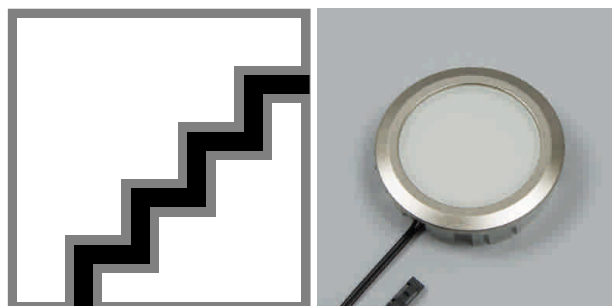

Pinaro - luminaires à encastrer LED 12 volts DC

- ✓ verre: mat
- ✓ couverture: aluminium
- ✓ l'insert lumineux LED est remplaçable à tout moment
- ✓ câblage 2000 mm avec connecteur-Jo

	couleur	watts	couleur lumière	lumen
76.32546.30	alu anodisé	2.0 W	3000 K	140 lm
76.32546.40	alu anodisé	2.0 W	4000 K	140 lm

i Alimentation électrique commander séparément (page A-1.38), variateur d'intensité (page A-1.46), systèmes de connexion-Jo (page A-1.38).

Ribo - luminaires à encastrer LED 12 volts DC

- ✓ verre: mat
- ✓ bague de recouvrement: plastique
- ✓ câblage 2000 mm avec connecteur-Jo