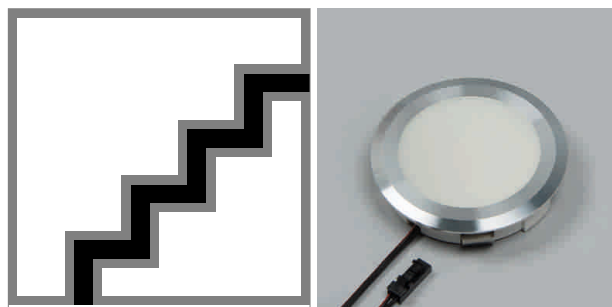

Pinaro - luminaires à encastrer LED 12 volts DC

- ✓ verre: mat
- ✓ couverture: aluminium
- ✓ l'insert lumineux LED est remplaçable à tout moment
- ✓ câblage 2000 mm avec connecteur-Jo

	couleur	watts	couleur lumière	lumen
76.32546.30	alu anodisé	2.0 W	3000 K	140 lm
76.32546.40	alu anodisé	2.0 W	4000 K	140 lm

i Alimentation électrique commander séparément (page A-1.38), variateur d'intensité (page A-1.46), systèmes de connexion-Jo (page A-1.38).

Ribo - luminaires à encastrer LED 12 volts DC

- ✓ verre: mat
- ✓ bague de recouvrement: plastique
- ✓ câblage 2000 mm avec connecteur-Jo