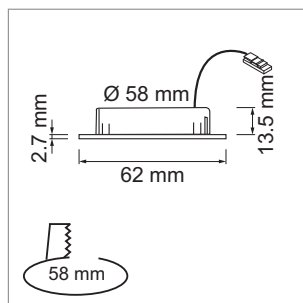

Ribo - LED-Möbeleinbauleuchte 12 Volt DC

- Glas: matt
- Abdeckung: Kunststoff
- Leitung 2000 mm mit Jo-Stecker

	Farbe	Watt	Lichtfarbe	Lumen
76.26430.03	glanzchrom	2.7 W	3000 K	189 lm
76.26430.06	mattnickel	2.7 W	3000 K	189 lm
76.26430.11	weiss	2.7 W	3000 K	189 lm
76.26430.39	Alueffekt	2.7 W	3000 K	189 lm
76.26431.03	glanzchrom	2.7 W	4000 K	189 lm
76.26431.06	mattnickel	2.7 W	4000 K	189 lm
76.26431.11	weiss	2.7 W	4000 K	189 lm
76.26431.39	Alueffekt	2.7 W	4000 K	189 lm