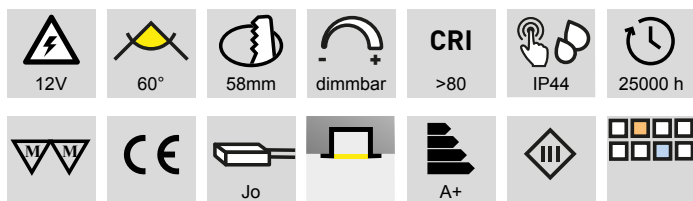

LED Möbelbeleuchtung

LED-Leuchten - Pinaro, Ribo

Pinaro - LED-Möbeleinbauleuchte 12 Volt DC

- Glas: matt
- Abdeckung: Aluminium
- LED-Lichteinsatz ist jederzeit wechselbar
- Leitung 2000 mm mit Jo-Stecker

	Farbe	Watt	Lichtfarbe	Lumen
76.32546.30	Alu eloxiert	2.0 W	3000 K	140 lm
76.32546.40	Alu eloxiert	2.0 W	4000 K	140 lm

i Netzteil separat bestellen (Seite A-1.38), Dimmmodul (Seite A-1.46), Jo-Stecksystem (Seite A-1.38).

Ribo - LED-Möbeleinbauleuchte 12 Volt DC

- Glas: matt
- Abdeckung: Kunststoff
- Leitung 2000 mm mit Jo-Stecker

	Farbe	Watt	Lichtfarbe	Lumen
76.26430.03	glanzchrom	2.7 W	3000 K	189 lm
76.26430.06	mattnickel	2.7 W	3000 K	189 lm
76.26430.11	weiss	2.7 W	3000 K	189 lm
76.26430.39	Alueffekt	2.7 W	3000 K	189 lm