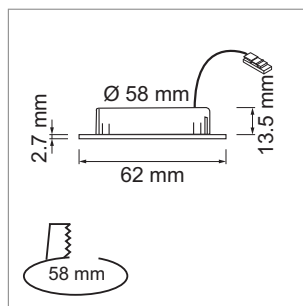

Ribo - LED-Möbeleinbauleuchte 12 Volt DC

- Glas: matt
- Abdeckung: Kunststoff
- Leitung 2000 mm mit Jo-Stecker

	Farbe	Watt	Lichtfarbe	Lumen
76.26430.03	glanzchrom	2.7 W	3000 K	189 lm
76.26430.06	mattnickel	2.7 W	3000 K	189 lm
76.26430.11	weiss	2.7 W	3000 K	189 lm
76.26430.39	Alueffekt	2.7 W	3000 K	189 lm