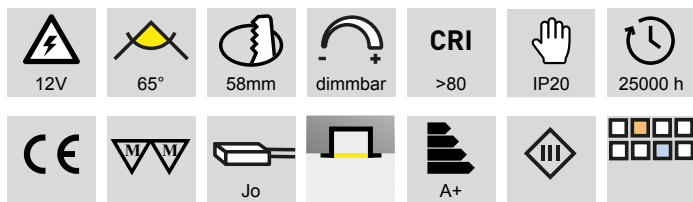

LED Möbelbeleuchtung

LED-Leuchten - Pinaro, Ribo

Pinaro - LED-Möbeleinbauleuchte 12 Volt DC

- Glas: matt
- Abdeckung: Aluminium
- LED-Lichteinsatz ist jederzeit wechselbar
- Leitung 2000 mm mit Jo-Stecker

	Farbe	Watt	Lichtfarbe	Lumen
76.32546.30	Alu eloxiert	2.0 W	3000 K	140 lm
76.32546.40	Alu eloxiert	2.0 W	4000 K	140 lm

i Netzteil separat bestellen (Seite A-1.38), Dimmmodul (Seite A-1.46), Jo-Stecksystem (Seite A-1.38).

Ribo - LED-Möbeleinbauleuchte 12 Volt DC

- Glas: matt
- Abdeckung: Kunststoff
- Leitung 2000 mm mit Jo-Stecker

	Farbe	Watt	Lichtfarbe	Lumen
76.26430.03	glanzchrom	2.7 W	3000 K	189 lm
76.26430.06	mattnickel	2.7 W	3000 K	189 lm
76.26430.11	weiss	2.7 W	3000 K	189 lm
76.26430.39	Alueffekt	2.7 W	3000 K	189 lm
76.26431.03	glanzchrom	2.7 W	4000 K	189 lm
76.26431.06	mattnickel	2.7 W	4000 K	189 lm
76.26431.11	weiss	2.7 W	4000 K	189 lm
76.26431.39	Alueffekt	2.7 W	4000 K	189 lm