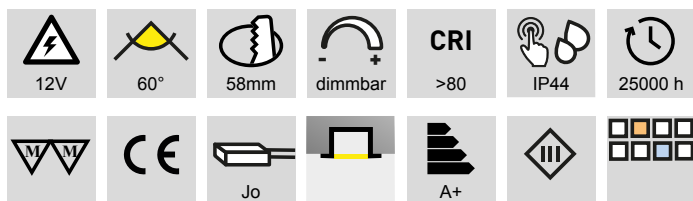

LED Möbelbeleuchtung

LED-Leuchten - Pinaro, Ribo

Pinaro - LED-Möbeleinbauleuchte 12 Volt DC

- Glas: matt
- Abdeckung: Aluminium
- LED-Lichteinsatz ist jederzeit wechselbar
- Leitung 2000 mm mit Jo-Stecker

	Farbe	Watt	Lichtfarbe	Lumen
76.32546.30	Alu eloxiert	2.0 W	3000 K	140 lm
76.32546.40	Alu eloxiert	2.0 W	4000 K	140 lm

i Netzteil separat bestellen (Seite A-1.38), Dimmmodul (Seite A-1.46), Jo-Stecksystem (Seite A-1.38).

Ribo - LED-Möbeleinbauleuchte 12 Volt DC

- Glas: matt
- Abdeckung: Kunststoff
- Leitung 2000 mm mit Jo-Stecker

	Farbe	Watt	Lichtfarbe	Lumen
76.26430.03	glanzchrom	2.7 W	3000 K	189 lm
76.26430.06	mattnickel	2.7 W	3000 K	189 lm
76.26430.11	weiss	2.7 W	3000 K	189 lm
76.26430.39	Alueffekt	2.7 W	3000 K	189 lm
76.26431.03	glanzchrom	2.7 W	4000 K	189 lm
76.26431.06	mattnickel	2.7 W	4000 K	189 lm
76.26431.11	weiss	2.7 W	4000 K	189 lm
76.26431.39	Alueffekt	2.7 W	4000 K	189 lm