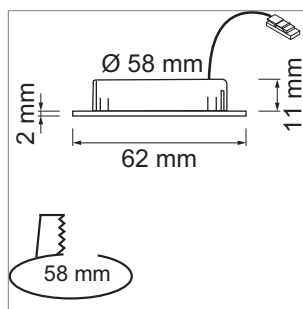

i Netzteil separat bestellen (Seite A-1.38), Dimmmodul (Seite A-1.46), Jo-Stecksystem (Seite A-1.38).