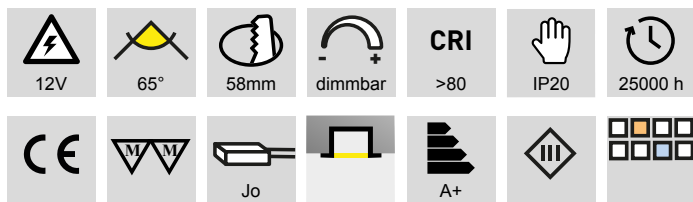

LED Möbelbeleuchtung

LED-Leuchten - Pinaro, Ribo

Pinaro - LED-Möbeleinbauleuchte 12 Volt DC

- Glas: matt
- Abdeckung: Aluminium
- LED-Lichteinsatz ist jederzeit wechselbar
- Leitung 2000 mm mit Jo-Stecker

	Farbe	Watt	Lichtfarbe	Lumen
76.32546.30	Alu eloxiert	2.0 W	3000 K	140 lm
76.32546.40	Alu eloxiert	2.0 W	4000 K	140 lm

i Netzteil separat bestellen (Seite A-1.38), Dimmmodul (Seite A-1.46), Jo-Stecksystem (Seite A-1.38).

Ribo - LED-Möbeleinbauleuchte 12 Volt DC

- Glas: matt
- Abdeckung: Kunststoff
- Leitung 2000 mm mit Jo-Stecker

	Farbe	Watt	Lichtfarbe	Lumen
76.26430.03	glanzchrom	2.7 W	3000 K	189 lm
76.26430.06	mattnickel	2.7 W	3000 K	189 lm
76.26430.11	weiss	2.7 W	3000 K	189 lm
76.26430.39	Alueffekt	2.7 W	3000 K	189 lm