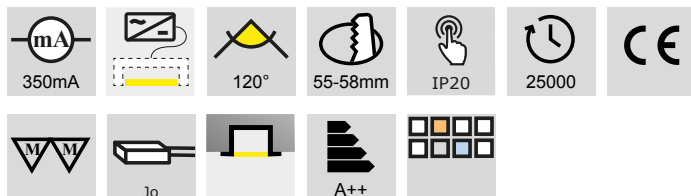

LED Möbelbeleuchtung

LED-Leuchten - Twix, Blanco 58, Mesa

Mesa - LED-Möbeleinbauleuchte 12 V DC

- Glas: matt
- Abdeckung: Aluminium
- Leitung 50 mm, Verlängerung 2000 mm mit Jo-Stecker

	Farbe	Watt	Lichtfarbe	Lumen
76.32528.30	Edelstahleffekt	3.6 W	3000 K	250 lm
76.32528.40	Edelstahleffekt	3.6 W	4000 K	250 lm

i Netzteil separat bestellen (Seite A-1.38), Dimmmodul (Seite A-1.46), Jo-Stecksystem (Seite A-1.38).

Blanco 58 - LED-Möbeleinbauleuchte 350 mA

- Glas: matt
- Abdeckung: Aluminium
- Leitung 2000 mm mit Jo-Stecker
- Leuchtdose mit integriertem Steckanschluss

	Farbe	Watt	Lichtfarbe	Lumen
76.32535.30	Alu eloxiert	2.0 W	3000K	160 lm
76.32535.40	Alu eloxiert	2.0 W	4000K	170 lm

i Blanco 58 Netzteil separat bestellen (Seite A-1.37), Jo-Stecksystem (Seite A-1.38).

Twix - LED-Möbeleinbauleuchte 12 V DC

- Glas: matt
- Abdeckung: Aluminium
- Leitung 50 mm, Verlängerung 2000 mm mit Jo-Stecker

	Farbe	Watt	Lichtfarbe	Lumen
76.23222.30	Alu eloxiert	1.5 W	3000 K	105 lm

i Netzteil separat bestellen (Seite A-1.38), Dimmmodul (Seite A-1.46), Jo-Stecksystem (Seite A-1.38).