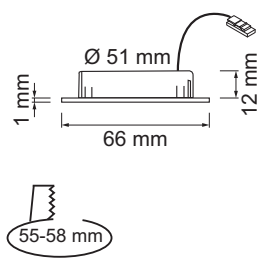

LED Möbelbeleuchtung

LED-Leuchten - Mesa 58, Blanco 58

Mesa 58 - LED-Möbeleinbauleuchte 12 Volt DC

- Glas: matt
- Abdeckring: Aluminium
- Leitung 50 mm, Verlängerung 2000 mm mit Jo-Stecker

	Farbe	Watt	Lichtfarbe	Lumen
76.32528.30	Edelstahleffekt	3.6 W	3000 K	250 lm
76.32528.40	Edelstahleffekt	3.6 W	4000 K	250 lm
76.32667.30	schwarz	3.6 W	3000 K	250 lm
76.32667.40	schwarz	3.6 W	4000 K	250 lm
76.32668.30	weiss	3.6 W	3000 K	250 lm
76.32668.40	weiss	3.6 W	4000 K	250 lm

i Netzteil separat bestellen (Seite A-1.38), Dimmmodul (Seite A-1.46), Jo-Stecksystem (Seite A-1.38).

Blanco 58 - LED-Möbeleinbauleuchte 350 mA

- Glas: matt
- Abdeckring: Aluminium
- Leitung 2000 mm mit Jo-Stecker
- Leuchtdose mit integriertem Steckanschluss

	Farbe	Watt	Lichtfarbe	Lumen
76.32535.30	Alu eloxiert	2.0 W	3000 K	160 lm
76.32535.40	Alu eloxiert	2.0 W	4000 K	170 lm

i Blanco 58 Netzteil separat bestellen (Seite A-1.37), Jo-Stecksystem (Seite A-1.38).