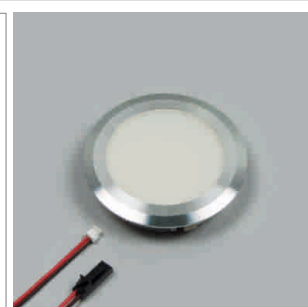

LED Möbelbeleuchtung

LED-Leuchten - Twix, Blanco 58, Mesa

Mesa - LED-Möbeleinbauleuchte 12 V DC

- Glas: matt
- Abdeckung: Aluminium
- Leitung 50 mm, Verlängerung 2000 mm mit Jo-Stecker

	Farbe	Watt	Lichtfarbe	Lumen
76.32528.30	Edelstahleffekt	3.6 W	3000 K	250 lm
76.32528.40	Edelstahleffekt	3.6 W	4000 K	250 lm

i Netzteil separat bestellen (Seite A-1.38), Dimmmodul (Seite A-1.46), Jo-Stecksystem (Seite A-1.38).

Blanco 58 - LED-Möbeleinbauleuchte 350 mA

- Glas: matt
- Abdeckung: Aluminium
- Leitung 2000 mm mit Jo-Stecker
- Leuchtdose mit integriertem Steckanschluss

	Farbe	Watt	Lichtfarbe	Lumen
76.32535.30	Alu eloxiert	2.0 W	3000K	160 lm
76.32535.40	Alu eloxiert	2.0 W	4000K	170 lm

i Blanco 58 Netzteil separat bestellen (Seite A-1.37), Jo-Stecksystem (Seite A-1.38).

Twix - LED-Möbeleinbauleuchte 12 V DC

- Glas: matt
- Abdeckung: Aluminium
- Leitung 50 mm, Verlängerung 2000 mm mit Jo-Stecker

	Farbe	Watt	Lichtfarbe	Lumen
76.23222.30	Alu eloxiert	1.5 W	3000 K	105 lm

i Netzteil separat bestellen (Seite A-1.38), Dimmmodul (Seite A-1.46), Jo-Stecksystem (Seite A-1.38).