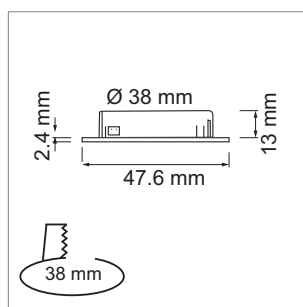

i Netzteil separat bestellen (Seite A-1.38), Dimmmodul (Seite A-1.46), Jo-Stecksystem (Seite A-1.38).

Blanco 58 - LED-Möbeleinbauleuchte 350 mA

- Glas: matt
- Abdeckung: Aluminium
- Leitung 2000 mm mit Jo-Stecker
- Leuchtdose mit integriertem Steckanschluss

Twix - LED-Möbeleinbauleuchte 12 V DC

- Glas: matt
- Abdeckung: Aluminium
- Leitung 50 mm, Verlängerung 2000 mm mit Jo-Stecker

	Farbe	Watt	Lichtfarbe	Lumen
76.23222.30	Alu eloxiert	1.5 W	3000 K	105 lm

i Netzteil separat bestellen (Seite A-1.38), Dimmmodul (Seite A-1.46), Jo-Stecksystem (Seite A-1.38).