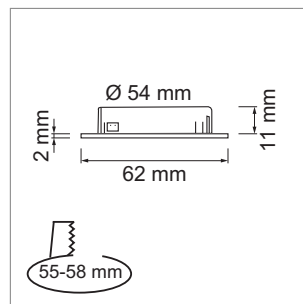

LED Möbelbeleuchtung

LED-Leuchten - Mesa 58, Blanco 58

Mesa 58 - LED-Möbeleinbauleuchte 12 Volt DC

- Glas: matt
- Abdeckring: Aluminium
- Leitung 50 mm, Verlängerung 2000 mm mit Jo-Stecker

	Farbe	Watt	Lichtfarbe	Lumen
76.32528.30	Edelstahleffekt	3.6 W	3000 K	250 lm
76.32528.40	Edelstahleffekt	3.6 W	4000 K	250 lm
76.32667.30	schwarz	3.6 W	3000 K	250 lm
76.32667.40	schwarz	3.6 W	4000 K	250 lm
76.32668.30	weiss	3.6 W	3000 K	250 lm
76.32668.40	weiss	3.6 W	4000 K	250 lm

i Netzteil separat bestellen (Seite A-1.38), Dimmmodul (Seite A-1.46), Jo-Stecksystem (Seite A-1.38).

Blanco 58 - LED-Möbeleinbauleuchte 350 mA

- Glas: matt
- Abdeckring: Aluminium
- Leitung 2000 mm mit Jo-Stecker
- Leuchtdose mit integriertem Steckanschluss

	Farbe	Watt	Lichtfarbe	Lumen
76.32535.30	Alu eloxiert	2.0 W	3000 K	160 lm
76.32535.40	Alu eloxiert	2.0 W	4000 K	170 lm

i Blanco 58 Netzteil separat bestellen (Seite A-1.37), Jo-Stecksystem (Seite A-1.38).