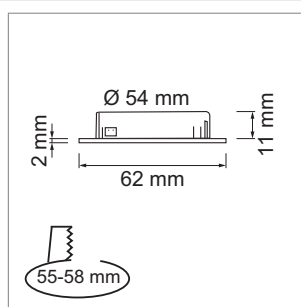

i Blanco 58 Netzteil separat bestellen (Seite A-1.37), Jo-Stecksystem (Seite A-1.38).