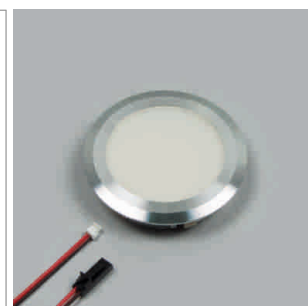

LED Möbelbeleuchtung

LED-Leuchten - Mesa 58, Blanco 58

Mesa 58 - LED-Möbeleinbauleuchte 12 Volt DC

- Glas: matt
- Abdeckung: Aluminium
- Leitung 50 mm, Verlängerung 2000 mm mit Jo-Stecker

	Farbe	Watt	Lichtfarbe	Lumen
76.32528.30	Edelstahleffekt	3.6 W	3000 K	250 lm
76.32528.40	Edelstahleffekt	3.6 W	4000 K	250 lm

i Netzteil separat bestellen (Seite A-1.38), Dimmmodul (Seite A-1.46), Jo-Stecksystem (Seite A-1.38).

Blanco 58 - LED-Möbeleinbauleuchte 350 mA

- Glas: matt
- Abdeckung: Aluminium
- Leitung 2000 mm mit Jo-Stecker
- Leuchtendose mit integriertem Steckanschluss

	Farbe	Watt	Lichtfarbe	Lumen
76.32535.30	Alu eloxiert	2.0 W	3000 K	160 lm
76.32535.40	Alu eloxiert	2.0 W	4000 K	170 lm

i Blanco 58 Netzteil separat bestellen (Seite A-1.37), Jo-Stecksystem (Seite A-1.38).