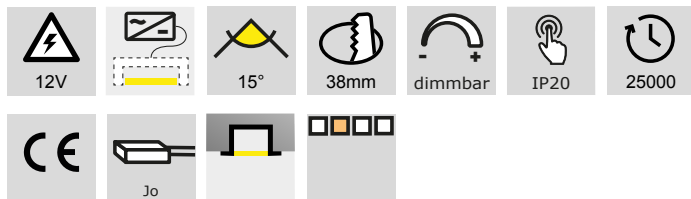

Twix - LED-Möbeleinbauleuchte 12 V DC

- Glas: matt
- Abdeckung: Aluminium
- Leitung 50 mm, Verlängerung 2000 mm mit Jo-Stecker

	Farbe	Watt	Lichtfarbe	Lumen
76.23222.30	Alu eloxiert	1.5 W	3000 K	105 lm

i Netzteil separat bestellen (Seite A-1.38), Dimmmodul (Seite A-1.46), Jo-Stecksystem (Seite A-1.38).

i Technische Informationen und Legende zu Ikonen (Seite A-1.79).