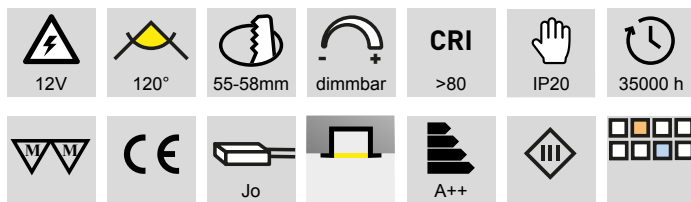

LED Möbelbeleuchtung

LED-Leuchten - Mesa, Blanco 58, Twix

Mesa - LED-Möbeleinbauleuchte 12 Volt DC

- Glas: matt
- Abdeckung: Aluminium
- Leitung 50 mm, Verlängerung 2000 mm mit Jo-Stecker

	Farbe	Watt	Lichtfarbe	Lumen
76.32528.30	Edelstahleffekt	3.6 W	3000 K	250 lm
76.32528.40	Edelstahleffekt	3.6 W	4000 K	250 lm

i Netzteil separat bestellen (Seite A-1.38), Dimmmodul (Seite A-1.46), Jo-Stecksystem (Seite A-1.38).

Blanco 58 - LED-Möbeleinbauleuchte 350 mA

- Glas: matt
- Abdeckung: Aluminium
- Leitung 2000 mm mit Jo-Stecker
- Leuchtendose mit integriertem Steckanschluss

	Farbe	Watt	Lichtfarbe	Lumen
76.32535.30	Alu eloxiert	2.0 W	3000 K	160 lm
76.32535.40	Alu eloxiert	2.0 W	4000 K	170 lm

i Blanco 58 Netzteil separat bestellen (Seite A-1.37), Jo-Stecksystem (Seite A-1.38).