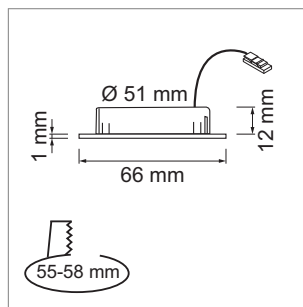

LED Möbelbeleuchtung

LED-Leuchten - Mesa 58, Blanco 58

Mesa 58 - LED-Möbeleinbauleuchte 12 Volt DC

- Glas: matt
- Abdeckung: Aluminium
- Leitung 50 mm, Verlängerung 2000 mm mit Jo-Stecker

	Farbe	Watt	Lichtfarbe	Lumen
76.32528.30	Edelstahleffekt	3.6 W	3000 K	250 lm
76.32528.40	Edelstahleffekt	3.6 W	4000 K	250 lm

i Netzteil separat bestellen (Seite A-1.38), Dimmmodul (Seite A-1.46), Jo-Stecksystem (Seite A-1.38).

Blanco 58 - LED-Möbeleinbauleuchte 350 mA

- Glas: matt
- Abdeckung: Aluminium
- Leitung 2000 mm mit Jo-Stecker
- Leuchtendose mit integriertem Steckanschluss

	Farbe	Watt	Lichtfarbe	Lumen
76.32535.30	Alu eloxiert	2.0 W	3000 K	160 lm
76.32535.40	Alu eloxiert	2.0 W	4000 K	170 lm

i Blanco 58 Netzteil separat bestellen (Seite A-1.37), Jo-Stecksystem (Seite A-1.38).