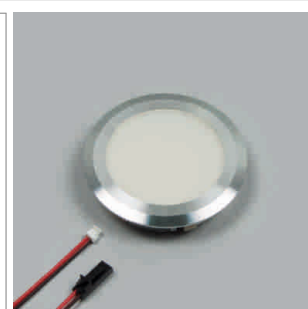

LED Möbelbeleuchtung

LED-Leuchten - Mesa, Blanco 58, Twix

Mesa - LED-Möbeleinbauleuchte 12 Volt DC

- Glas: matt
- Abdeckung: Aluminium
- Leitung 50 mm, Verlängerung 2000 mm mit Jo-Stecker

	Farbe	Watt	Lichtfarbe	Lumen
76.32528.30	Edelstahleffekt	3.6 W	3000 K	250 lm
76.32528.40	Edelstahleffekt	3.6 W	4000 K	250 lm

i Netzteil separat bestellen (Seite A-1.38), Dimmmodul (Seite A-1.46), Jo-Stecksystem (Seite A-1.38).

Blanco 58 - LED-Möbeleinbauleuchte 350 mA

- Glas: matt
- Abdeckung: Aluminium
- Leitung 2000 mm mit Jo-Stecker
- Leuchtendose mit integriertem Steckanschluss

	Farbe	Watt	Lichtfarbe	Lumen
76.32535.30	Alu eloxiert	2.0 W	3000 K	160 lm
76.32535.40	Alu eloxiert	2.0 W	4000 K	170 lm

i Blanco 58 Netzteil separat bestellen (Seite A-1.37), Jo-Stecksystem (Seite A-1.38).

Twix - LED-Möbeleinbauleuchte 12 Volt DC

- Glas: matt
- Abdeckung: Aluminium
- Leitung 50 mm, Verlängerung 2000 mm mit Jo-Stecker

	Farbe	Watt	Lichtfarbe	Lumen
76.23222.30	Alu eloxiert	1.5 W	3000 K	105 lm