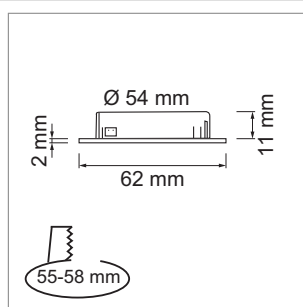

LED Möbelbeleuchtung

LED-Leuchten - Twix, Blanco 58, Mesa

Mesa - LED-Möbeleinbauleuchte 12 V DC

- Glas: matt
- Abdeckung: Aluminium
- Leitung 50 mm, Verlängerung 2000 mm mit Jo-Stecker

	Farbe	Watt	Lichtfarbe	Lumen
76.32528.30	Edelstahleffekt	3.6 W	3000 K	250 lm
76.32528.40	Edelstahleffekt	3.6 W	4000 K	250 lm

i Netzteil separat bestellen (Seite A-1.38), Dimmmodul (Seite A-1.46), Jo-Stecksystem (Seite A-1.38).

Blanco 58 - LED-Möbeleinbauleuchte 350 mA

- Glas: matt
- Abdeckung: Aluminium
- Leitung 2000 mm mit Jo-Stecker
- Leuchtdose mit integriertem Steckanschluss

Twix - LED-Möbeleinbauleuchte 12 V DC

- Glas: matt
- Abdeckung: Aluminium
- Leitung 50 mm, Verlängerung 2000 mm mit Jo-Stecker

	Farbe	Watt	Lichtfarbe	Lumen
76.23222.30	Alu eloxiert	1.5 W	3000 K	105 lm

i Netzteil separat bestellen (Seite A-1.38), Dimmmodul (Seite A-1.46), Jo-Stecksystem (Seite A-1.38).