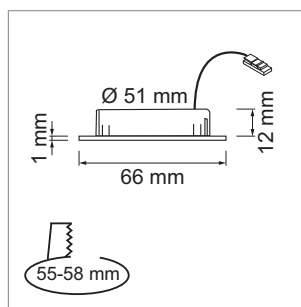

LED Möbelbeleuchtung

LED-Leuchten - Mesa, Blanco 58, Twix

Mesa - LED-Möbeleinbauleuchte 12 Volt DC

- Glas: matt
- Abdeckung: Aluminium
- Leitung 50 mm, Verlängerung 2000 mm mit Jo-Stecker

	Farbe	Watt	Lichtfarbe	Lumen
76.32528.30	Edelstahleffekt	3.6 W	3000 K	250 lm
76.32528.40	Edelstahleffekt	3.6 W	4000 K	250 lm

i Netzteil separat bestellen (Seite A-1.38), Dimmmodul (Seite A-1.46), Jo-Stecksystem (Seite A-1.38).

Blanco 58 - LED-Möbeleinbauleuchte 350 mA

- Glas: matt
- Abdeckung: Aluminium
- Leitung 2000 mm mit Jo-Stecker
- Leuchtendose mit integriertem Steckanschluss

Twix - LED-Möbeleinbauleuchte 12 Volt DC

- Glas: matt
- Abdeckung: Aluminium
- Leitung 50 mm, Verlängerung 2000 mm mit Jo-Stecker

	Farbe	Watt	Lichtfarbe	Lumen
76.23222.30	Alu eloxiert	1.5 W	3000 K	105 lm