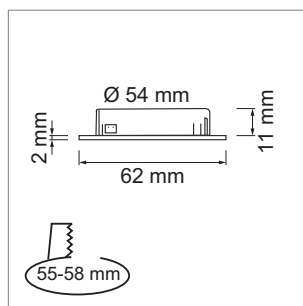

LED Möbelbeleuchtung

LED-Leuchten - Mesa 58, Blanco 58

Mesa 58 - LED-Möbeleinbauleuchte 12 Volt DC

- Glas: matt
- Abdeckung: Aluminium
- Leitung 50 mm, Verlängerung 2000 mm mit Jo-Stecker

	Farbe	Watt	Lichtfarbe	Lumen
76.32528.30	Edelstahleffekt	3.6 W	3000 K	250 lm
76.32528.40	Edelstahleffekt	3.6 W	4000 K	250 lm

i Netzteil separat bestellen (Seite A-1.38), Dimmmodul (Seite A-1.46), Jo-Stecksystem (Seite A-1.38).

Blanco 58 - LED-Möbeleinbauleuchte 350 mA

- Glas: matt
- Abdeckung: Aluminium
- Leitung 2000 mm mit Jo-Stecker
- Leuchtendose mit integriertem Steckanschluss

	Farbe	Watt	Lichtfarbe	Lumen
76.32535.30	Alu eloxiert	2.0 W	3000 K	160 lm
76.32535.40	Alu eloxiert	2.0 W	4000 K	170 lm

i Blanco 58 Netzteil separat bestellen (Seite A-1.37), Jo-Stecksystem (Seite A-1.38).