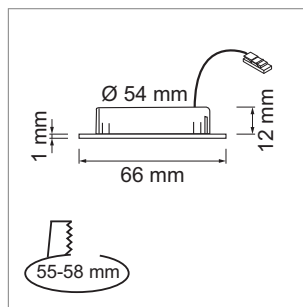

LED Möbelbeleuchtung

LED-Leuchten - Twix, Blanco 58, Mesa

Mesa - LED-Möbeleinbauleuchte 12 V DC

- Glas: matt
- Abdeckung: Aluminium
- Leitung 50 mm, Verlängerung 2000 mm mit Jo-Stecker

	Farbe	Watt	Lichtfarbe	Lumen
76.32528.30	Edelstahleffekt	3.6 W	3000 K	250 lm
76.32528.40	Edelstahleffekt	3.6 W	4000 K	250 lm

i Netzteil separat bestellen (Seite A-1.38), Dimmmodul (Seite A-1.46), Jo-Stecksystem (Seite A-1.38).

Blanco 58 - LED-Möbeleinbauleuchte 350 mA

- Glas: matt
- Abdeckung: Aluminium
- Leitung 2000 mm mit Jo-Stecker
- Leuchtdose mit integriertem Steckanschluss

Twix - LED-Möbeleinbauleuchte 12 V DC

- Glas: matt
- Abdeckung: Aluminium
- Leitung 50 mm, Verlängerung 2000 mm mit Jo-Stecker

	Farbe	Watt	Lichtfarbe	Lumen
76.23222.30	Alu eloxiert	1.5 W	3000 K	105 lm

i Netzteil separat bestellen (Seite A-1.38), Dimmmodul (Seite A-1.46), Jo-Stecksystem (Seite A-1.38).