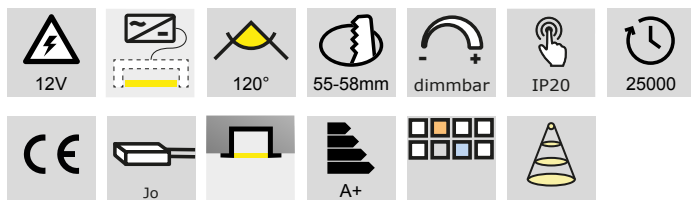

LED Möbelbeleuchtung

LED-Leuchten - Twix, Blanco 58, Mesa

Mesa - LED-Möbeleinbauleuchte 12 V DC

- Glas: matt
- Abdeckung: Aluminium
- Leitung 50 mm, Verlängerung 2000 mm mit Jo-Stecker

	Farbe	Watt	Lichtfarbe	Lumen
76.32528.30	Edelstahleffekt	3.6 W	3000 K	250 lm
76.32528.40	Edelstahleffekt	3.6 W	4000 K	250 lm

i Netzteil separat bestellen (Seite A-1.38), Dimmmodul (Seite A-1.46), Jo-Stecksystem (Seite A-1.38).

Blanco 58 - LED-Möbeleinbauleuchte 350 mA

- Glas: matt
- Abdeckung: Aluminium
- Leitung 2000 mm mit Jo-Stecker
- Leuchtdose mit integriertem Steckanschluss

	Farbe	Watt	Lichtfarbe	Lumen
76.32535.30	Alu eloxiert	2.0 W	3000K	160 lm
76.32535.40	Alu eloxiert	2.0 W	4000K	170 lm

i Blanco 58 Netzteil separat bestellen (Seite A-1.37), Jo-Stecksystem (Seite A-1.38).

Twix - LED-Möbeleinbauleuchte 12 V DC

- Glas: matt
- Abdeckung: Aluminium
- Leitung 50 mm, Verlängerung 2000 mm mit Jo-Stecker

	Farbe	Watt	Lichtfarbe	Lumen
76.23222.30	Alu eloxiert	1.5 W	3000 K	105 lm

i Netzteil separat bestellen (Seite A-1.38), Dimmmodul (Seite A-1.46), Jo-Stecksystem (Seite A-1.38).