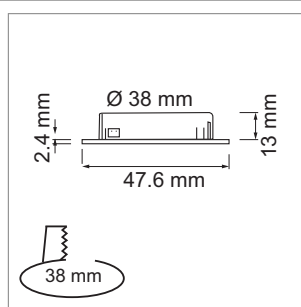

i Netzteil separat bestellen (Seite A-1.38), Dimmmodul (Seite A-1.46), Jo-Stecksystem (Seite A-1.38).

i Technische Informationen und Legende zu Ikonen ab Seite A-1.79.