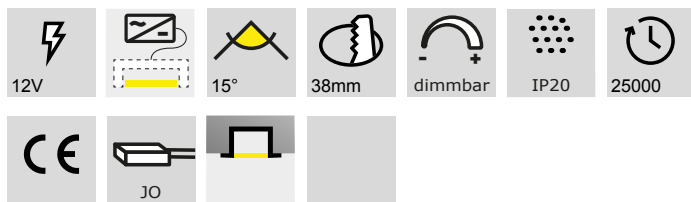

LED Möbelbeleuchtung

LED-Leuchten - Twix, Blanco 58, Mesa

Twix - LED-Möbeleinbauleuchte 12 V DC

- Glas: matt
- Abdeckung: Kunststoff
- Leitung 50 mm, Verlängerung 2000 mm mit Jo-Stecker

	Farbe	Watt	Lichtfarbe	Lumen
76.23222.30	Alu eloxiert	1.5 W	3000 K	105 lm

i Netzteil separat bestellen (Seite A-1.37), Dimmmodul (Seite A-1.53), Jo-Stecksystem (Seite A-1.37).

Blanco 58 - LED-Möbeleinbauleuchte 350 mA

- Glas: matt
- Abdeckung: Aluminium
- Leitung 2000 mm mit Jo-Stecker
- Leuchtendose mit integriertem Steckanschluss

	Farbe	Watt	Lichtfarbe	Lumen
76.32535.30	Alu eloxiert	2.0 W	3000K	160 lm
76.32535.40	Alu eloxiert	2.0 W	4000K	170 lm

i Blanco 58 Netzteil separat bestellen (Seite A-1.36), Jo-Stecksystem (Seite A-1.36).

Mesa - LED-Möbeleinbauleuchte 12 V DC

- Glas: matt
- Abdeckung: Aluminium
- Leitung 50 mm, Verlängerung 2000 mm mit Jo-Stecker

	Farbe	Watt	Lichtfarbe	Lumen
76.32528.30	Edelstahleffekt	3.6 W	3000 K	250 lm
76.32528.40	Edelstahleffekt	3.6 W	4000 K	250 lm