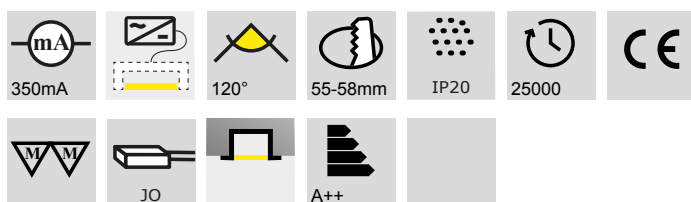

LED Möbelbeleuchtung

LED-Leuchten - Twix, Blanco 58, Mesa

Twix - LED-Möbeleinbauleuchte 12 V DC

- Glas: matt
- Abdeckung: Kunststoff
- Leitung 50 mm, Verlängerung 2000 mm mit Jo-Stecker

	Farbe	Watt	Lichtfarbe	Lumen
76.23222.30	Alu eloxiert	1.5 W	3000 K	105 lm

i Netzteil separat bestellen (Seite A-1.37), Dimmmodul (Seite A-1.53), Jo-Stecksystem (Seite A-1.37).

Blanco 58 - LED-Möbeleinbauleuchte 350 mA

- Glas: matt
- Abdeckung: Aluminium
- Leitung 2000 mm mit Jo-Stecker
- Leuchtendose mit integriertem Steckanschluss

	Farbe	Watt	Lichtfarbe	Lumen
76.32535.30	Alu eloxiert	2.0 W	3000K	160 lm
76.32535.40	Alu eloxiert	2.0 W	4000K	170 lm

i Blanco 58 Netzteil separat bestellen (Seite A-1.36), Jo-Stecksystem (Seite A-1.36).

Mesa - LED-Möbeleinbauleuchte 12 V DC

- Glas: matt
- Abdeckung: Aluminium
- Leitung 50 mm, Verlängerung 2000 mm mit Jo-Stecker

	Farbe	Watt	Lichtfarbe	Lumen
76.32528.30	Edelstahleffekt	3.6 W	3000 K	250 lm
76.32528.40	Edelstahleffekt	3.6 W	4000 K	250 lm