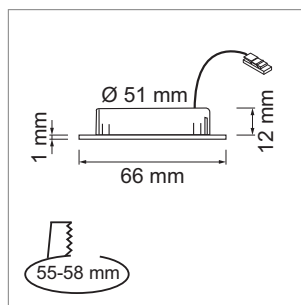

i Technische Informationen und Legende zu Ikonen (Seite