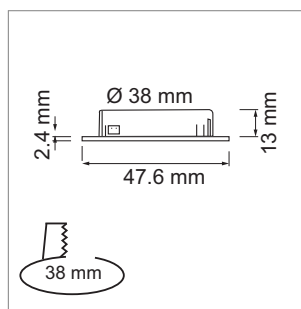

i Netzteil separat bestellen (Seite A-1.37), Dimmmodul (Seite A-1.53), Jo-Stecksystem (Seite A-1.37).

Blanco 58 - LED-Möbeleinbauleuchte 350 mA

- Glas: matt
- Abdeckung: Aluminium
- Leitung 2000 mm mit Jo-Stecker
- Leuchtendose mit integriertem Steckanschluss

Mesa - LED-Möbeleinbauleuchte 12 V DC

- Glas: matt
- Abdeckung: Aluminium
- Leitung 50 mm, Verlängerung 2000 mm mit Jo-Stecker

	Farbe	Watt	Lichtfarbe	Lumen
76.32528.30	Edelstahleffekt	3.6 W	3000 K	250 lm
76.32528.40	Edelstahleffekt	3.6 W	4000 K	250 lm