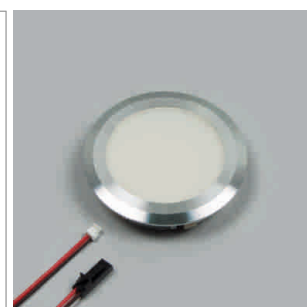

LED Möbelbeleuchtung

LED-Leuchten - Twix, Blanco 58, Mesa

Twix - LED-Möbeleinbauleuchte 12 V DC

- Glas: matt
- Abdeckung: Kunststoff
- Leitung 50 mm, Verlängerung 2000 mm mit Jo-Stecker

	Farbe	Watt	Lichtfarbe	Lumen
76.23222.30	Alu eloxiert	1.5 W	3000 K	105 lm

i Netzteil separat bestellen (Seite A-1.37), Dimmmodul (Seite A-1.53), Jo-Stecksystem (Seite A-1.37).

Blanco 58 - LED-Möbeleinbauleuchte 350 mA

- Glas: matt
- Abdeckung: Aluminium
- Leitung 2000 mm mit Jo-Stecker
- Leuchtendose mit integriertem Steckanschluss

	Farbe	Watt	Lichtfarbe	Lumen
76.32535.30	Alu eloxiert	2.0 W	3000K	160 lm
76.32535.40	Alu eloxiert	2.0 W	4000K	170 lm

i Blanco 58 Netzteil separat bestellen (Seite A-1.36), Jo-Stecksystem (Seite A-1.36).

Mesa - LED-Möbeleinbauleuchte 12 V DC

- Glas: matt
- Abdeckung: Aluminium
- Leitung 50 mm, Verlängerung 2000 mm mit Jo-Stecker

	Farbe	Watt	Lichtfarbe	Lumen
76.32528.30	Edelstahleffekt	3.6 W	3000 K	250 lm
76.32528.40	Edelstahleffekt	3.6 W	4000 K	250 lm