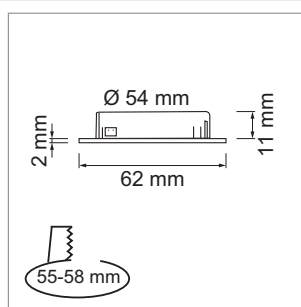

i Netzteil separat bestellen (Seite A-1.37), Dimmmodul (Seite A-1.53), Jo-Stecksystem (Seite A-1.37).

Blanco 58 - LED-Möbeleinbauleuchte 350 mA

- Glas: matt
- Abdeckung: Aluminium
- Leitung 2000 mm mit Jo-Stecker
- Leuchtendose mit integriertem Steckanschluss

Mesa - LED-Möbeleinbauleuchte 12 V DC

- Glas: matt
- Abdeckung: Aluminium
- Leitung 50 mm, Verlängerung 2000 mm mit Jo-Stecker

	Farbe	Watt	Lichtfarbe	Lumen
76.32528.30	Edelstahleffekt	3.6 W	3000 K	250 lm
76.32528.40	Edelstahleffekt	3.6 W	4000 K	250 lm