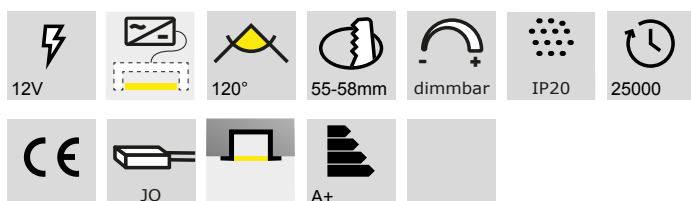

LED Möbelbeleuchtung

LED-Leuchten - Twix, Blanco 58, Mesa

Twix - LED-Möbeleinbauleuchte 12 V DC

- Glas: matt
- Abdeckung: Kunststoff
- Leitung 50 mm, Verlängerung 2000 mm mit Jo-Stecker

	Farbe	Watt	Lichtfarbe	Lumen
76.23222.30	Alu eloxiert	1.5 W	3000 K	105 lm

i Netzteil separat bestellen (Seite A-1.37), Dimmmodul (Seite A-1.53), Jo-Stecksystem (Seite A-1.37).

Blanco 58 - LED-Möbeleinbauleuchte 350 mA

- Glas: matt
- Abdeckung: Aluminium
- Leitung 2000 mm mit Jo-Stecker
- Leuchtendose mit integriertem Steckanschluss

	Farbe	Watt	Lichtfarbe	Lumen
76.32535.30	Alu eloxiert	2.0 W	3000K	160 lm
76.32535.40	Alu eloxiert	2.0 W	4000K	170 lm

i Blanco 58 Netzteil separat bestellen (Seite A-1.36), Jo-Stecksystem (Seite A-1.36).

Mesa - LED-Möbeleinbauleuchte 12 V DC

- Glas: matt
- Abdeckung: Aluminium
- Leitung 50 mm, Verlängerung 2000 mm mit Jo-Stecker

	Farbe	Watt	Lichtfarbe	Lumen
76.32528.30	Edelstahleffekt	3.6 W	3000 K	250 lm
76.32528.40	Edelstahleffekt	3.6 W	4000 K	250 lm