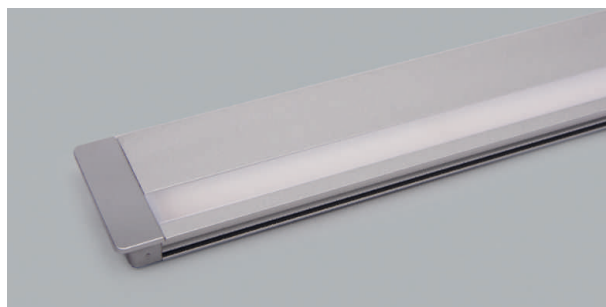

Éclairage LED à encastrer

Lumière à encastrer - Rio

Rio - luminaire à encastrer LED 230 volts

- verre: mat
- boîtier: plastique, couleur aluminium
- connexions blanches pour système de connexion Round HV

	watts	couleur lumière	lumen	longueur	encastrement
76.26025.30	6.0 W	3000 K	360 lm	334 mm	327 mm
76.26026.30	7.5 W	3000 K	448 lm	434 mm	427 mm
76.26027.30	9.5 W	3000 K	600 lm	535 mm	528 mm
76.26028.30	14.5 W	3000 K	960 lm	839 mm	832 mm
76.26029.30	16.0 W	3000 K	1080 lm	939 mm	932 mm
76.26025.40	6.0 W	4000 K	382 lm	334 mm	327 mm
76.26026.40	7.5 W	4000 K	510 lm	434 mm	427 mm
76.26027.40	9.5 W	4000 K	637 lm	535 mm	528 mm
76.26028.40	14.5 W	4000 K	1020 lm	839 mm	832 mm
76.26029.40	16.0 W	4000 K	1147 lm	939 mm	932 mm