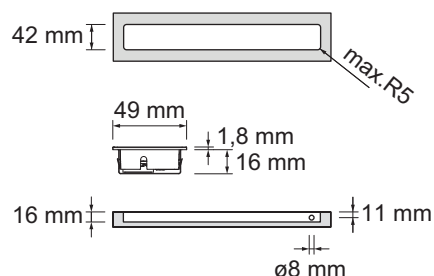

Éclairage LED à encastrer

Lumière à encastrer - Rio

Rio - luminaire à encastrer LED 230 volts

- verre: mat
- boîtier: plastique, couleur aluminium
- connexions blanches pour système de connexion Round HV

	watts	couleur lumière	lumen	longueur	encastrement
76.26025.30	6.0 W	3000 K	360 lm	334 mm	327 mm
76.26026.30	7.5 W	3000 K	448 lm	434 mm	427 mm
76.26027.30	9.5 W	3000 K	600 lm	535 mm	528 mm
76.26028.30	14.5 W	3000 K	960 lm	839 mm	832 mm
76.26029.30	16.0 W	3000 K	1080 lm	939 mm	932 mm
76.26025.40	6.0 W	4000 K	382 lm	334 mm	327 mm
76.26026.40	7.5 W	4000 K	510 lm	434 mm	427 mm
76.26027.40	9.5 W	4000 K	637 lm	535 mm	528 mm
76.26028.40	14.5 W	4000 K	1020 lm	839 mm	832 mm
76.26029.40	16.0 W	4000 K	1147 lm	939 mm	932 mm

i À commander séparément: câble d'alimentation électrique 76.26102.11 (page A-1.158), accessoires système Round HV (page A-1.158), interrupteur Round HV (page A-1.159).

i Informations techniques et légende des icônes sur les pages A-1.162.