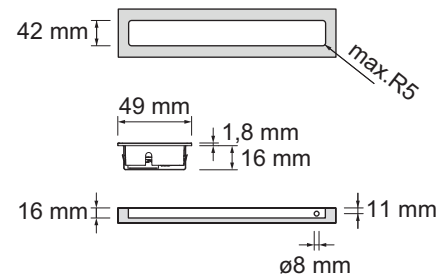

### Rio - LED-Möbeleinbauleuchte 230 Volt

- Glas: matt
- Gehäuse: Kunststoff, alufarbig
- Anschluss mit Round HV-Stecksystem

	Watt	Lichtfarbe	Lumen	Länge	Einbaumass
76.26025.30	6.0 W	3000 K	360 lm	334 mm	327 mm
76.26026.30	7.5 W	3000 K	448 lm	434 mm	427 mm
76.26027.30	9.5 W	3000 K	600 lm	535 mm	528 mm
76.26028.30	14.5 W	3000 K	960 lm	839 mm	832 mm
76.26029.30	16.0 W	3000 K	1080 lm	939 mm	932 mm
76.26025.40	6.0 W	4000 K	382 lm	334 mm	327 mm
76.26026.40	7.5 W	4000 K	510 lm	434 mm	427 mm
76.26027.40	9.5 W	4000 K	637 lm	535 mm	528 mm
76.26028.40	14.5 W	4000 K	1020 lm	839 mm	832 mm
76.26029.40	16.0 W	4000 K	1147 lm	939 mm	932 mm