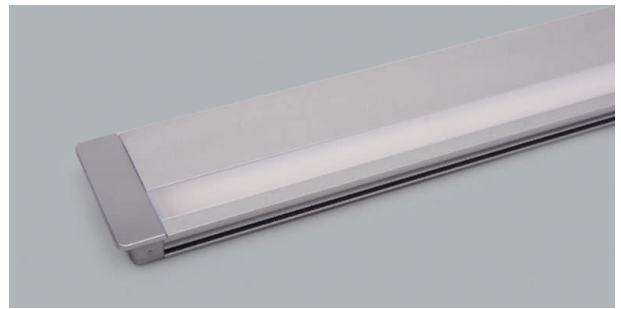

# LED-Einbauleuchten

## LED-Einbauleuchten - Rio

### Rio - LED-Möbeleinbauleuchte 230 Volt

- Glas: matt
- Gehäuse: Kunststoff, alufarbig
- Anschluss mit Round HV-Stecksystem

	Watt	Lichtfarbe	Lumen	Länge	Einbaumass
76.26025.30	6.0 W	3000 K	360 lm	334 mm	327 mm
76.26026.30	7.5 W	3000 K	448 lm	434 mm	427 mm
76.26027.30	9.5 W	3000 K	600 lm	535 mm	528 mm
76.26028.30	14.5 W	3000 K	960 lm	839 mm	832 mm
76.26029.30	16.0 W	3000 K	1080 lm	939 mm	932 mm
76.26025.40	6.0 W	4000 K	382 lm	334 mm	327 mm
76.26026.40	7.5 W	4000 K	510 lm	434 mm	427 mm
76.26027.40	9.5 W	4000 K	637 lm	535 mm	528 mm
76.26028.40	14.5 W	4000 K	1020 lm	839 mm	832 mm
76.26029.40	16.0 W	4000 K	1147 lm	939 mm	932 mm