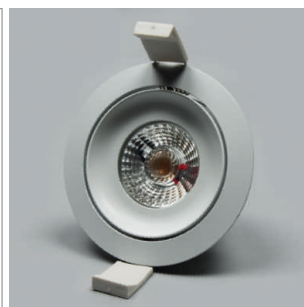

LED-Einbauleuchten

LED-Deckeneinbauleuchten - Slay, Kibun

Slay - LED-Deckeneinbauleuchte 230 Volt

- inklusive Netzteil, dimmbar mit Phasenabschrittdimmer
- warmweiss regelbar
- Netzteil (LxBxH): 125 mm x 44 mm x 30 mm

	Farbe	Watt	Lichtfarbe	Lumen
79.61058.27	schwarz	8.0 W	2700 - 2000 K	500 lm

i Die Lichtfarbe verändert sich in Abhängigkeit von der eingestellten Helligkeit. Je heller die Lampe, desto kühler ist die Lichtfarbe.
 • Anschluss durch Elektroinstallateur.

Kibun - LED-Deckeneinbauleuchte inkl. Netzteil

- inklusive Netzteil, dimmbar mit Phasenabschrittdimmer
- Aussenmass (Ø): 25 W = 190 mm, 35 W = 228 mm, 45 W = 280 mm

	Farbe	Watt	Lichtfarbe	Lumen	Einbaumass Ø
79.61066.30	weiss	25 W	3000 K	1880 lm	160-170 mm
79.61067.30	weiss	35 W	3000 K	2560 lm	200-210 mm
79.61068.30	weiss	45 W	3000 K	3460 lm	230-260 mm
79.61068.40	weiss	45 W	4000 K	3680 lm	230-260 mm