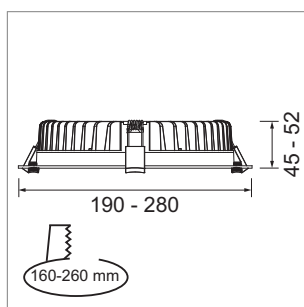

LED-Einbauleuchten

LED-Deckeneinbauleuchten - Slay, Kibun

Slay - LED-Deckeneinbauleuchte 230 Volt

- inklusive Netzteil, dimmbar mit Phasenabschrittdimmer
- warmweiss regelbar
- Netzteil (LxBxH): 125 mm x 44 mm x 30 mm

Kibun - LED-Deckeneinbauleuchte inkl. Netzteil

- inklusive Netzteil, dimmbar mit Phasenabschrittdimmer
- Aussenmass (Ø): 25 W = 190 mm, 35 W = 228 mm, 45 W = 280 mm

	Farbe	Watt	Lichtfarbe	Lumen	Einbaumass Ø
79.61066.30	weiss	25 W	3000 K	1880 lm	160-170 mm
79.61067.30	weiss	35 W	3000 K	2560 lm	200-210 mm
79.61068.30	weiss	45 W	3000 K	3460 lm	230-260 mm
79.61068.40	weiss	45 W	4000 K	3680 lm	230-260 mm