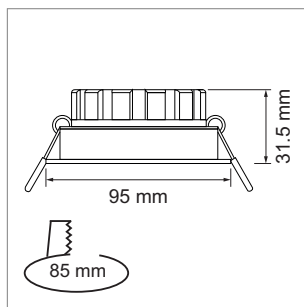

LED-Einbauleuchten

LED-Deckeneinbauleuchten - Slay, Kibun

Slay - LED-Deckeneinbauleuchte 230 Volt

- inklusive Netzteil, dimmbar mit Phasenabschrittdimmer
- warmweiss regelbar
- Netzteil (LxBxH): 125 mm x 44 mm x 30 mm

Kibun - LED-Deckeneinbauleuchte inkl. Netzteil

- inklusive Netzteil, dimmbar mit Phasenabschrittdimmer
- Aussenmass (Ø): 25 W = 190 mm, 35 W = 228 mm, 45 W = 280 mm

	Farbe	Watt	Lichtfarbe	Lumen	Einbaumass Ø
79.61066.30	weiss	25 W	3000 K	1880 lm	160-170 mm
79.61067.30	weiss	35 W	3000 K	2560 lm	200-210 mm
79.61068.30	weiss	45 W	3000 K	3460 lm	230-260 mm
79.61068.40	weiss	45 W	4000 K	3680 lm	230-260 mm