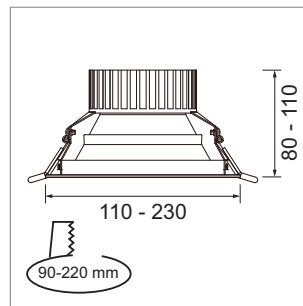

### Paju - LED-Deckeneinbauleuchte inkl. Netzteil

- inklusive Netzteil, dimmbar mit Phasenabschrittdimmer
- Netzteil (LxBxH): 85 mm x 40 mm x 27 mm

	Farbe	Watt	Lichtfarbe	Lumen
79.61060.27	weiss	8.0 W	2700 K	720 lm
79.61061.27	Alueffekt	8.0 W	2700 K	720 lm
79.61062.27	schwarz	8.0 W	2700 K	720 lm
79.61060.30	weiss	8.0 W	3000 K	720 lm
79.61061.30	Alueffekt	8.0 W	3000 K	720 lm
79.61062.30	schwarz	8.0 W	3000 K	720 lm
79.61060.40	weiss	8.0 W	4000 K	720 lm

### Tugar - LED-Deckeneinbauleuchte inkl. Netzteil

- inklusive Netzteil, dimmbar mit Phasenabschrittdimmer
- Aussenmas (Ø): 13 W = 110 mm, 25 W = 190 mm, 35 W = 230 mm

	Farbe	Watt	Lichtfarbe	Lumen	Index Ra	Winkel	Einbaumass Ø
79.61063.30	weiss	13 W	3000 K	1000 lm	>90	60 °	90-100 mm
79.61063.40	weiss	13 W	4000 K	1150 lm	>90	60 °	90-100 mm
79.61064.30	weiss	25 W	3000 K	2330 lm	>90	60 °	165-170 mm
79.61064.40	weiss	25 W	4000 K	2520 lm	>90	60 °	165-170 mm
79.61065.30	weiss	35 W	3000 K	3320 lm	>90	60 °	200-220 mm
79.61065.40	weiss	35 W	4000 K	3350 lm	>90	60 °	200-220 mm