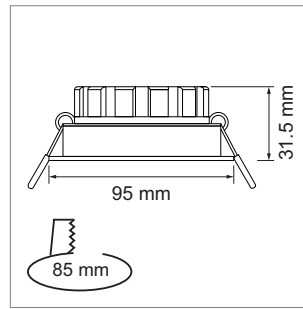

### Paju - LED-Deckeneinbauleuchte inkl. Netzteil

- inklusive Netzteil, dimmbar mit Phasenabschrittdimmer
- Netzteil (LxBxH): 85 mm x 40 mm x 27 mm

	Farbe	Watt	Lichtfarbe	Lumen
79.61060.27	weiss	8.0 W	2700 K	720 lm
79.61061.27	Alueffekt	8.0 W	2700 K	720 lm
79.61062.27	schwarz	8.0 W	2700 K	720 lm
79.61060.30	weiss	8.0 W	3000 K	720 lm
79.61061.30	Alueffekt	8.0 W	3000 K	720 lm
79.61062.30	schwarz	8.0 W	3000 K	720 lm
79.61060.40	weiss	8.0 W	4000 K	720 lm

### Tugar - LED-Deckeneinbauleuchte inkl. Netzteil

- inklusive Netzteil, dimmbar mit Phasenabschrittdimmer
- Aussenmas (Ø): 13 W = 110 mm, 25 W = 190 mm, 35 W = 230 mm

	Farbe	Watt	Lichtfarbe	Lumen	Index Ra	Winkel	Einbaumass Ø
79.61063.30	weiss	13 W	3000 K	1000 lm	>90	60 °	90-100 mm
79.61063.40	weiss	13 W	4000 K	1150 lm	>90	60 °	90-100 mm
79.61064.30	weiss	25 W	3000 K	2330 lm	>90	60 °	165-170 mm
79.61064.40	weiss	25 W	4000 K	2520 lm	>90	60 °	165-170 mm
79.61065.30	weiss	35 W	3000 K	3320 lm	>90	60 °	200-220 mm
79.61065.40	weiss	35 W	4000 K	3350 lm	>90	60 °	200-220 mm