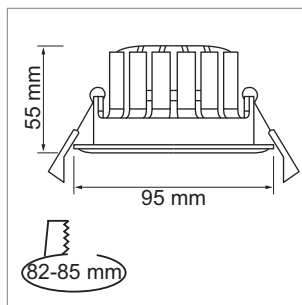

LED-Einbauleuchten

LED-Deckeneinbauleuchten - Sun 8W, Sun 10W

Sun 8 W Set - LED-Deckeneinbauleuchte inkl. Netzteil

Einbaumasse (Ø/T): max. 68 mm x 50 mm

	Farbe	Watt	Lichtfarbe	Lumen	Netzteil Typ
79.61090.27	weiss	8.0 W	2700 K	530 lm	Phasenabschnitt
79.61092.27	Alu poliert	8.0 W	2700 K	530 lm	Phasenabschnitt
79.61090.30	weiss	8.0 W	3000 K	530 lm	Phasenabschnitt
79.61092.30	Alu poliert	8.0 W	3000 K	530 lm	Phasenabschnitt
79.61091.27	weiss	8.0 W	2700 K	530 lm	DALI/TouchDim
79.61093.27	Alu poliert	8.0 W	2700 K	530 lm	DALI/TouchDim
79.61091.30	weiss	8.0 W	3000 K	530 lm	DALI/TouchDim
79.61093.30	Alu poliert	8.0 W	3000 K	530 lm	DALI/TouchDim

i Masse Netzteil siehe (Seite A-1.151).

Sun 10 W Set - LED-Deckeneinbauleuchte inkl. Netzteil

Einbaumasse (Ø/T): max. 82 mm x 55 mm

	Farbe	Watt	Lichtfarbe	Lumen	Netzteil Typ
79.61094.27	weiss	10.0 W	2700 K	650 lm	Phasenabschnitt
79.61096.27	Alu poliert	10.0 W	2700 K	650 lm	Phasenabschnitt
79.61094.30	weiss	10.0 W	3000 K	650 lm	Phasenabschnitt
79.61096.30	Alu poliert	10.0 W	3000 K	650 lm	Phasenabschnitt
79.61095.27	weiss	10.0 W	2700 K	650 lm	DALI/TouchDim
79.61097.27	Alu poliert	10.0 W	2700 K	650 lm	DALI/TouchDim
79.61095.30	weiss	10.0 W	3000 K	650 lm	DALI/TouchDim
79.61097.30	Alu poliert	10.0 W	3000 K	650 lm	DALI/TouchDim

i Masse Netzteil siehe (Seite A-1.151).

i Technische Informationen und Legende zu Ikonen ab Seite A-1.162.