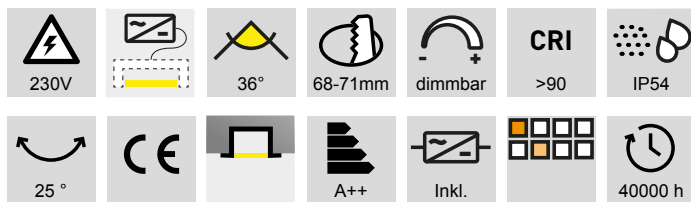

LED-Einbauleuchten

LED-Deckeneinbauleuchten - Sun 8W, Sun 10W

Sun 8 W Set - LED-Deckeneinbauleuchte inkl. Netzteil

Einbaumasse (Ø/T): max. 68 mm x 50 mm

	Farbe	Watt	Lichtfarbe	Lumen	Netzteil Typ
79.61090.27	weiss	8.0 W	2700 K	530 lm	Phasenabschnitt
79.61092.27	Alu poliert	8.0 W	2700 K	530 lm	Phasenabschnitt
79.61090.30	weiss	8.0 W	3000 K	530 lm	Phasenabschnitt
79.61092.30	Alu poliert	8.0 W	3000 K	530 lm	Phasenabschnitt
79.61091.27	weiss	8.0 W	2700 K	530 lm	DALI/TouchDim
79.61093.27	Alu poliert	8.0 W	2700 K	530 lm	DALI/TouchDim
79.61091.30	weiss	8.0 W	3000 K	530 lm	DALI/TouchDim
79.61093.30	Alu poliert	8.0 W	3000 K	530 lm	DALI/TouchDim

i Masse Netzteil siehe (Seite A-1.151).

Sun 10 W Set - LED-Deckeneinbauleuchte inkl. Netzteil

Einbaumasse (Ø/T): max. 82 mm x 55 mm

	Farbe	Watt	Lichtfarbe	Lumen	Netzteil Typ
79.61094.27	weiss	10.0 W	2700 K	650 lm	Phasenabschnitt
79.61096.27	Alu poliert	10.0 W	2700 K	650 lm	Phasenabschnitt
79.61094.30	weiss	10.0 W	3000 K	650 lm	Phasenabschnitt
79.61096.30	Alu poliert	10.0 W	3000 K	650 lm	Phasenabschnitt
79.61095.27	weiss	10.0 W	2700 K	650 lm	DALI/TouchDim
79.61097.27	Alu poliert	10.0 W	2700 K	650 lm	DALI/TouchDim
79.61095.30	weiss	10.0 W	3000 K	650 lm	DALI/TouchDim
79.61097.30	Alu poliert	10.0 W	3000 K	650 lm	DALI/TouchDim

i Masse Netzteil siehe (Seite A-1.151).

i Technische Informationen und Legende zu Ikonen ab Seite A-1.162.