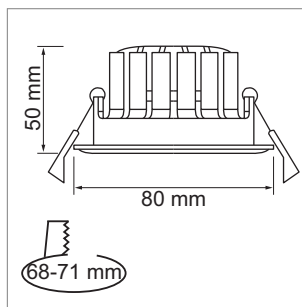

LED-Einbauleuchten

LED-Deckeneinbauleuchten - Sun 8W, Sun 10W

Sun 8 W Set - LED-Deckeneinbauleuchte inkl. Netzteil

Einbaumasse (Ø/T): max. 68 mm x 50 mm

	Farbe	Watt	Lichtfarbe	Lumen	Netzteil Typ
79.61090.27	weiss	8.0 W	2700 K	530 lm	Phasenabschnitt
79.61092.27	Alu poliert	8.0 W	2700 K	530 lm	Phasenabschnitt
79.61090.30	weiss	8.0 W	3000 K	530 lm	Phasenabschnitt
79.61092.30	Alu poliert	8.0 W	3000 K	530 lm	Phasenabschnitt
79.61091.27	weiss	8.0 W	2700 K	530 lm	DALI/TouchDim
79.61093.27	Alu poliert	8.0 W	2700 K	530 lm	DALI/TouchDim
79.61091.30	weiss	8.0 W	3000 K	530 lm	DALI/TouchDim
79.61093.30	Alu poliert	8.0 W	3000 K	530 lm	DALI/TouchDim

i Masse Netzteil siehe (Seite A-1.151).

Sun 10 W Set - LED-Deckeneinbauleuchte inkl. Netzteil

Einbaumasse (Ø/T): max. 82 mm x 55 mm

	Farbe	Watt	Lichtfarbe	Lumen	Netzteil Typ
79.61094.27	weiss	10.0 W	2700 K	650 lm	Phasenabschnitt
79.61096.27	Alu poliert	10.0 W	2700 K	650 lm	Phasenabschnitt
79.61094.30	weiss	10.0 W	3000 K	650 lm	Phasenabschnitt
79.61096.30	Alu poliert	10.0 W	3000 K	650 lm	Phasenabschnitt
79.61095.27	weiss	10.0 W	2700 K	650 lm	DALI/TouchDim
79.61097.27	Alu poliert	10.0 W	2700 K	650 lm	DALI/TouchDim
79.61095.30	weiss	10.0 W	3000 K	650 lm	DALI/TouchDim
79.61097.30	Alu poliert	10.0 W	3000 K	650 lm	DALI/TouchDim

i Masse Netzteil siehe (Seite A-1.151).

i Technische Informationen und Legende zu Ikonen ab Seite A-1.162.