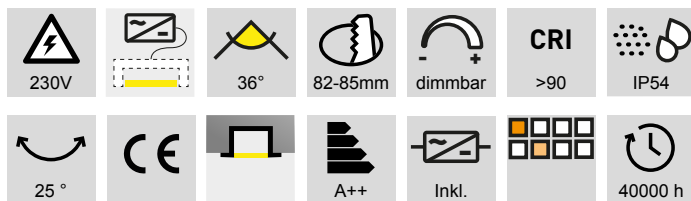

LED-Einbauleuchten

LED-Deckeneinbauleuchten - Sun 8W, Sun 10W

Sun 8 W Set - LED-Deckeneinbauleuchte inkl. Netzteil

Einbaumasse (Ø/T): max. 68 mm x 50 mm

	Farbe	Watt	Lichtfarbe	Lumen	Netzteil Typ
79.61090.27	weiss	8.0 W	2700 K	530 lm	Phasenabschnitt
79.61092.27	Alu poliert	8.0 W	2700 K	530 lm	Phasenabschnitt
79.61090.30	weiss	8.0 W	3000 K	530 lm	Phasenabschnitt
79.61092.30	Alu poliert	8.0 W	3000 K	530 lm	Phasenabschnitt
79.61091.27	weiss	8.0 W	2700 K	530 lm	DALI/TouchDim
79.61093.27	Alu poliert	8.0 W	2700 K	530 lm	DALI/TouchDim
79.61091.30	weiss	8.0 W	3000 K	530 lm	DALI/TouchDim
79.61093.30	Alu poliert	8.0 W	3000 K	530 lm	DALI/TouchDim

i Masse Netzteil siehe (Seite A-1.151).

Sun 10 W Set - LED-Deckeneinbauleuchte inkl. Netzteil

Einbaumasse (Ø/T): max. 82 mm x 55 mm

	Farbe	Watt	Lichtfarbe	Lumen	Netzteil Typ
79.61094.27	weiss	10.0 W	2700 K	650 lm	Phasenabschnitt
79.61096.27	Alu poliert	10.0 W	2700 K	650 lm	Phasenabschnitt
79.61094.30	weiss	10.0 W	3000 K	650 lm	Phasenabschnitt
79.61096.30	Alu poliert	10.0 W	3000 K	650 lm	Phasenabschnitt
79.61095.27	weiss	10.0 W	2700 K	650 lm	DALI/TouchDim
79.61097.27	Alu poliert	10.0 W	2700 K	650 lm	DALI/TouchDim
79.61095.30	weiss	10.0 W	3000 K	650 lm	DALI/TouchDim
79.61097.30	Alu poliert	10.0 W	3000 K	650 lm	DALI/TouchDim

i Masse Netzteil siehe (Seite A-1.151).

i Technische Informationen und Legende zu Ikonen ab Seite A-1.162.