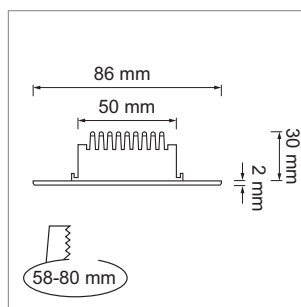

### Zoruna Junior - plafonnier encastré LED 230 Volts

- Ø 86 mm
- ressorts à lames monté, pince à ressorts pour l'échange dans le set incl.
- luminaire sans halogène
- profondeur de montage: 30 mm
- incl. boîte de jonction

	couleur	watts	couleur lumière	lumen	câble
<a href="#">79.61135.27</a>	blanc	6.0 W	2700 K	400 lm	L: 200 mm avec borne
<a href="#">79.61136.27</a>	alu brossé	6.0 W	2700 K	400 lm	L: 200 mm avec borne
<a href="#">79.61137.27</a>	noir	6.0 W	2700 K	400 lm	L: 200 mm avec borne
<a href="#">79.61135.30</a>	blanc	6.0 W	3000 K	400 lm	L: 200 mm avec borne
<a href="#">79.61136.30</a>	alu brossé	6.0 W	3000 K	400 lm	L: 200 mm avec borne
<a href="#">79.61137.30</a>	noir	6.0 W	3000 K	400 lm	L: 200 mm avec borne
<a href="#">79.61135.40</a>	blanc	6.0 W	4000 K	400 lm	L: 200 mm avec borne
<a href="#">79.61136.40</a>	alu brossé	6.0 W	4000 K	400 lm	L: 200 mm avec borne
<a href="#">79.61137.40</a>	noir	6.0 W	4000 K	400 lm	L: 200 mm avec borne