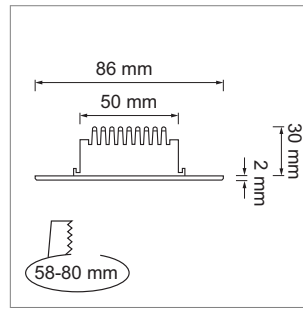

LED-Einbauleuchten

LED-Deckeneinbauleuchten - Zoruna Junior

Zoruna Junior - LED-Deckeneinbauleuchte 230 Volt

- Ø 86 mm
- Blattfedern montiert, Federklammern für Austausch im Set enthalten
- komplette Leuchte halogenfrei
- Einbautiefe: 30 mm
- inkl. Anschlussbox

	Farbe	Watt	Lichtfarbe	Lumen	Leitung
79.61135.27	weiss	6.0 W	2700 K	400 lm	L: 200 mm mit Klemme
79.61136.27	Alu gebürstet	6.0 W	2700 K	400 lm	L: 200 mm mit Klemme
79.61137.27	schwarz	6.0 W	2700 K	400 lm	L: 200 mm mit Klemme
79.61135.30	weiss	6.0 W	3000 K	400 lm	L: 200 mm mit Klemme
79.61136.30	Alu gebürstet	6.0 W	3000 K	400 lm	L: 200 mm mit Klemme
79.61137.30	schwarz	6.0 W	3000 K	400 lm	L: 200 mm mit Klemme
79.61135.40	weiss	6.0 W	4000 K	400 lm	L: 200 mm mit Klemme
79.61136.40	Alu gebürstet	6.0 W	4000 K	400 lm	L: 200 mm mit Klemme
79.61137.40	schwarz	6.0 W	4000 K	400 lm	L: 200 mm mit Klemme