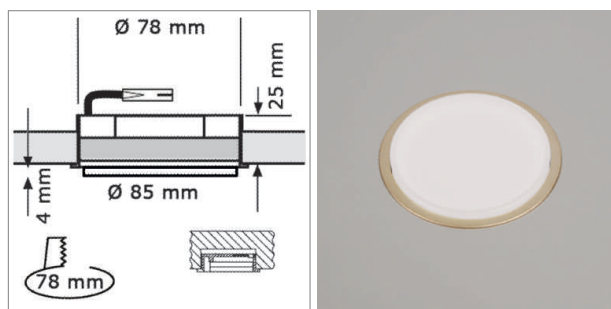

### MLED 78 - luminaire à encastrer LED 230 volts

230V	IP20	90°	78mm	non graduable	CRI >80
IP20				Round HV	G
	25000 h	2 Jahre			

- verre: mat
- bague de recouvrement: plastique
- câblage 2000 mm avec connecteur Round HV

### MLED 78 - luminaire semi encastré LED 230 volts

230V	IP20	90°	78mm	non graduable	CRI >80
IP20				Round HV	G
	25000 h	2 Jahre			

- verre: mat
- bague de recouvrement: plastique
- câblage 2000 mm avec connecteur Round HV