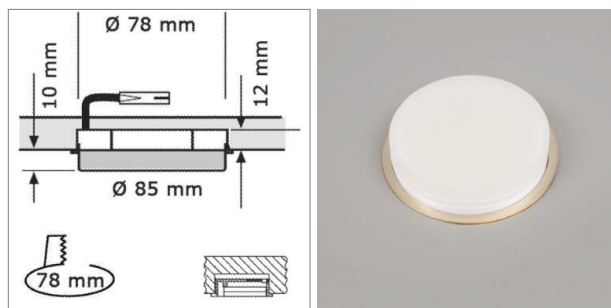

### MLED 78 - luminaire à encastrer LED 230 volts

230V	IP20	90°	78mm	non graduable	CRI >80
IP20				Round HV	G
	25000 h	2 Jahre			

- verre: mat
- bague de recouvrement: plastique
- câblage 2000 mm avec connecteur Round HV

### MLED 78 - luminaire semi encastré LED 230 volts

230V	IP20	90°	78mm	non graduable	CRI >80
IP20				Round HV	G
	25000 h	2 Jahre			

- verre: mat
- bague de recouvrement: plastique
- câblage 2000 mm avec connecteur Round HV