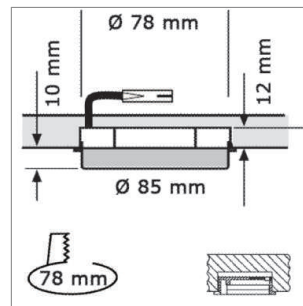

LED-Einbauleuchten

LED-Einbauleuchten 78 - MLED 78

MLED 78 - LED-Möbeleinbauleuchte 230 Volt

230V	IP20	90°	78mm	nicht dimmbar	CRI >80
IP20				Round HV	G
	25000 h	2 Jahre			

- Glas: matt
- Abdeckung: Kunststoff
- Leitung 2000 mm mit Round HV-Stecker

i Zubehör Round HV-Stecksystem (Seite A-1.158), Round HV-Schalter (Seite A-1.159), Ersatzleuchtmittel (Seite A-1.152), MLED Zubehör (Seite A-1.152).

MLED 78 - LED-Halbeinbauleuchte 230 Volt

230V	IP20	90°	78mm	nicht dimmbar	CRI >80
IP20				Round HV	G
	25000 h	2 Jahre			

- Glas: matt
- Abdeckung: Kunststoff
- Leitung 2000 mm mit Round HV-Stecker

	Ausführung	Watt	Lichtfarbe	Lumen	Socket
76.26493.06	mattnickel	4.0 W	3000 K	230 lm	GX53
76.26493.39	alufarbig	4.0 W	3000 K	230 lm	GX53
76.26494.06	mattnickel	4.0 W	4000 K	240 lm	GX53
76.26494.39	alufarbig	4.0 W	4000 K	240 lm	GX53