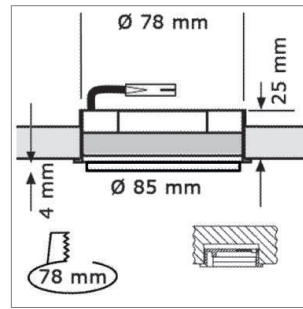

LED-Einbauleuchten

LED-Einbauleuchten 78 - MLED 78

MLED 78 - LED-Möbeleinbauleuchte 230 Volt

230V	IP20	90°	78mm	nicht dimmbar	CRI >80
IP20				Round HV	G
	25000 h	2 Jahre			

- Glas: matt
- Abdeckung: Kunststoff
- Leitung 2000 mm mit Round HV-Stecker

i Zubehör Round HV-Stecksystem (Seite A-1.158), Round HV-Schalter (Seite A-1.159), Ersatzleuchtmittel (Seite A-1.152), MLED Zubehör (Seite A-1.152).

MLED 78 - LED-Halbeinbauleuchte 230 Volt

230V	IP20	90°	78mm	nicht dimmbar	CRI >80
IP20				Round HV	G
	25000 h	2 Jahre			

- Glas: matt
- Abdeckung: Kunststoff
- Leitung 2000 mm mit Round HV-Stecker

	Ausführung	Watt	Lichtfarbe	Lumen	Socket
76.26493.06	mattnickel	4.0 W	3000 K	230 lm	GX53
76.26493.39	alufarbig	4.0 W	3000 K	230 lm	GX53
76.26494.06	mattnickel	4.0 W	4000 K	240 lm	GX53
76.26494.39	alufarbig	4.0 W	4000 K	240 lm	GX53