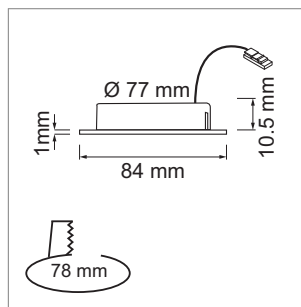

Éclairage LED à encastrer

Lumière à encastrer LED 78 - Mabu 78

Mabu 78 - luminaires à encastrer LED 230 volts

- bague de recouvrement: aluminium
- câblage 2000 mm avec connecteur-Lin230
- verre: mat

	couleur	watts	couleur lumière	lumen
76.32733.30	effet inox	3.6 W	3000 K	288 lm
76.32733.40	effet inox	3.6 W	4000 K	288 lm

i Accessoires de Lin230 système de connexion (page A-1.157).

i Informations techniques et légende des icônes sur les pages A-1.162.