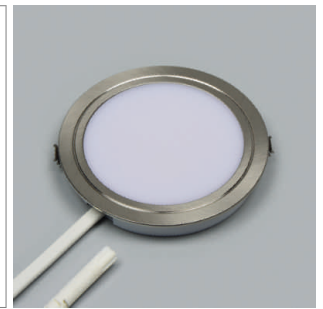

LED-Einbauleuchten

LED-Einbauleuchten 78 - Mabu 78

Mabu 78 - LED-Möbeleinbauleuchte 230 Volt

- Abdeckring: Aluminium
- Leitung 2000 mm mit Lin230-Stecker
- Glas: matt

	Farbe	Watt	Lichtfarbe	Lumen
76.32733.30	Edelstahleffekt	3.6 W	3000 K	288 lm
76.32733.40	Edelstahleffekt	3.6 W	4000 K	288 lm

i Zubehör Lin230-Stecksystem (Seite A-1.157).

i Technische Informationen und Legende zu Ikonen ab Seite A-1.162.