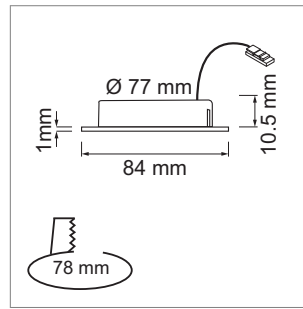

LED-Einbauleuchten

LED-Einbauleuchten 78 - Mabu 78

Mabu 78 - LED-Möbeleinbauleuchte 230 Volt

- Abdeckring: Aluminium
- Leitung 2000 mm mit Lin230-Stecker
- Glas: matt

	Farbe	Watt	Lichtfarbe	Lumen
76.32733.30	Edelstahleffekt	3.6 W	3000 K	288 lm
76.32733.40	Edelstahleffekt	3.6 W	4000 K	288 lm

i Zubehör Lin230-Stecksystem (Seite A-1.157).

i Technische Informationen und Legende zu Ikonen ab Seite A-1.162.