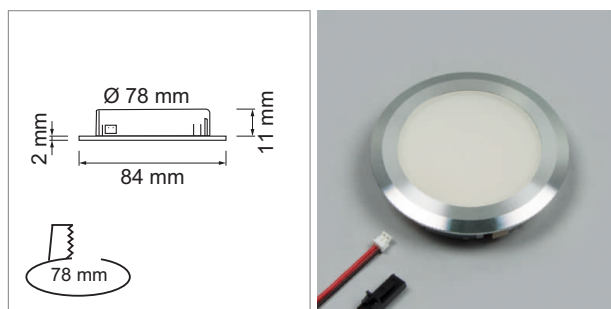

Éclairage LED à encastrer

Lumière à encastrer LED 78 - Blanco 78, Xen 78

Blanco 78 - luminaires à encastrer 500 mA

- boîtier de spot avec connecteur intégré
- câblage 2000 mm avec connecteur-Jo
- verre: mat

	couleur	watts	couleur lumière	lumen
76.32536.40	aluminium	3.0 W	4000K	255 lm

i Blanco 78 alimentation électrique commander séparément (page A-1.150), systèmes de connexion-Jo (page A-1.150).

Xen 78 - luminaire à encastrer LED 230 volts avec princes à ressort

- verre: mat
- bague de recouvrement: plastique
- câblage 2000 mm avec Round connecteur-HV

	couleur	watts	couleur lumière	lumen
76.26486.03	chromé brillant	3.8 W	3000 K	245 lm
76.26486.06	nickelé mat	3.8 W	3000 K	245 lm
76.26486.11	blanc	3.8 W	3000 K	245 lm
76.26486.39	couleur aluminium	3.8 W	3000 K	245 lm
76.26487.03	chromé brillant	3.8 W	4000 K	245 lm
76.26487.06	nickelé mat	3.8 W	4000 K	245 lm
76.26487.11	blanc	3.8 W	4000 K	245 lm
76.26487.39	couleur aluminium	3.8 W	4000 K	245 lm