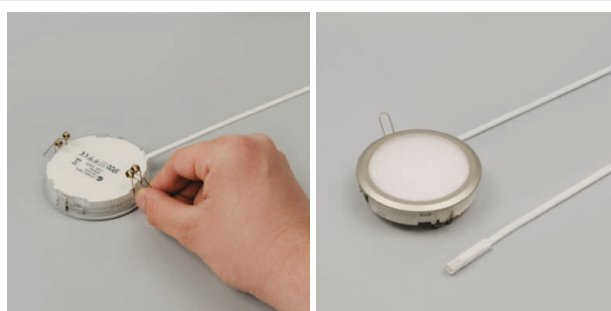

i Informations techniques et légende des icônes sur les pages A-1.162.