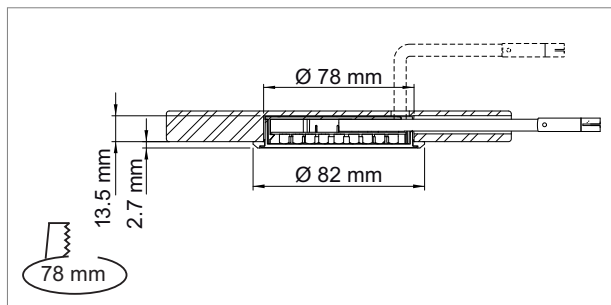

i Informations techniques et légende des icônes sur les pages A-1.162.