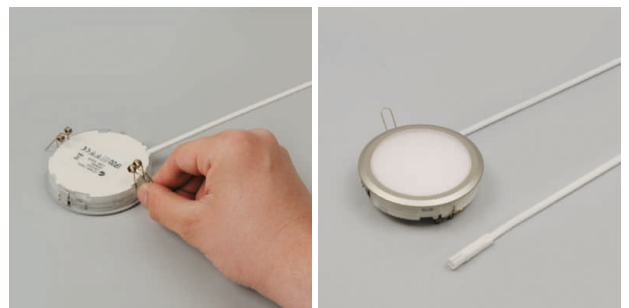

### Blanco 78 - LED-Möbeleinbauleuchte 500 mA

- Leuchtendose mit integriertem Steckanschluss
- Leitung 2000 mm mit Jo-Stecker
- Glas: matt

	Farbe	Watt	Lichtfarbe	Lumen
76.32536.40	Aluminium	3.0 W	4000K	255 lm

**i** Blanco 78-Netzteil separat bestellen (Seite A-1.150), Jo-Stecksystem (Seite A-1.150).

### Xen 78 - LED-Möbeleinbauleuchte 230 Volt mit Federklammern

- Glas: matt
- Abdeckring: Kunststoff
- Leitung 2000 mm mit Round HV-Stecker

	Farbe	Watt	Lichtfarbe	Lumen
76.26486.03	glanzchrom	3.8 W	3000 K	245 lm
76.26486.06	mattnickel	3.8 W	3000 K	245 lm
76.26486.11	weiss	3.8 W	3000 K	245 lm
76.26486.39	alufarbig	3.8 W	3000 K	245 lm
76.26487.03	glanzchrom	3.8 W	4000 K	245 lm
76.26487.06	mattnickel	3.8 W	4000 K	245 lm
76.26487.11	weiss	3.8 W	4000 K	245 lm
76.26487.39	alufarbig	3.8 W	4000 K	245 lm

**i** Zubehör Round HV-Stecksystem (Seite A-1.158), Round HV-Schalter (Seite A-1.159).

**i** Technische Informationen und Legende zu Ikonen ab Seite A-1.162.