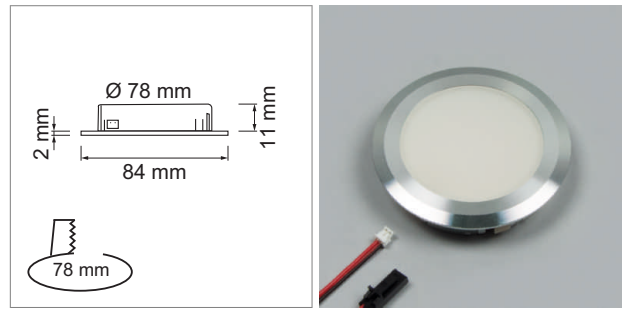

LED-Einbauleuchten

LED-Einbauleuchten 78 - Blanco 78, Xen 78

Blanco 78 - LED-Möbeleinbauleuchte 500 mA

- Leuchtendose mit integriertem Steckanschluss
- Leitung 2000 mm mit Jo-Stecker
- Glas: matt

	Farbe	Watt	Lichtfarbe	Lumen
76.32536.40	Aluminium	3.0 W	4000K	255 lm

i Blanco 78-Netzteil separat bestellen (Seite A-1.150), Jo-Stecksystem (Seite A-1.150).

Xen 78 - LED-Möbeleinbauleuchte 230 Volt mit Federklammern

- Glas: matt
- Abdeckring: Kunststoff
- Leitung 2000 mm mit Round HV-Stecker

	Farbe	Watt	Lichtfarbe	Lumen
76.26486.03	glanzchrom	3.8 W	3000 K	245 lm
76.26486.06	mattnickel	3.8 W	3000 K	245 lm
76.26486.11	weiss	3.8 W	3000 K	245 lm
76.26486.39	alufarbig	3.8 W	3000 K	245 lm
76.26487.03	glanzchrom	3.8 W	4000 K	245 lm
76.26487.06	mattnickel	3.8 W	4000 K	245 lm
76.26487.11	weiss	3.8 W	4000 K	245 lm
76.26487.39	alufarbig	3.8 W	4000 K	245 lm

i Zubehör Round HV-Stecksystem (Seite A-1.158), Round HV-Schalter (Seite A-1.159).

i Technische Informationen und Legende zu Ikonen ab Seite A-1.162.