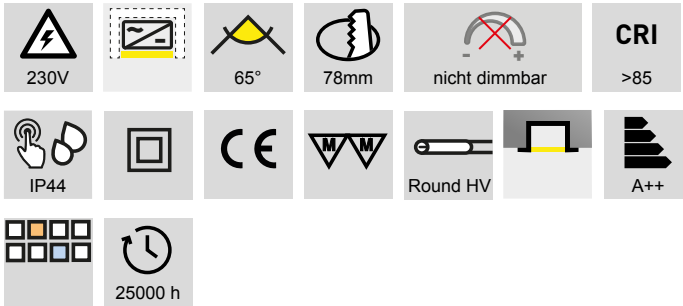

Xen 78 - LED-Möbeleinbauleuchte 230 Volt mit Federklammern

- Glas: matt
- Abdeckring: Kunststoff
- Leitung 2000 mm mit Round HV-Stecker

	Farbe	Watt	Lichtfarbe	Lumen
76.26486.03	glanzchrom	3.8 W	3000 K	245 lm
76.26486.06	mattnickel	3.8 W	3000 K	245 lm
76.26486.11	weiss	3.8 W	3000 K	245 lm
76.26486.39	alufarbig	3.8 W	3000 K	245 lm
76.26487.03	glanzchrom	3.8 W	4000 K	245 lm
76.26487.06	mattnickel	3.8 W	4000 K	245 lm
76.26487.11	weiss	3.8 W	4000 K	245 lm
76.26487.39	alufarbig	3.8 W	4000 K	245 lm

i Zubehör Round HV-Stecksystem (Seite A-1.158), Round HV-Schalter (Seite A-1.159).