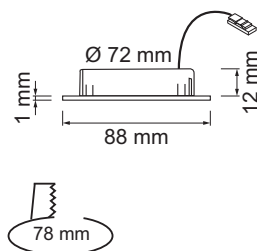

Éclairage LED à encastrer

Lumière à encastrer LED 78 - Mesa 78, Xento 78

Mesa 78 - luminaire à encastrer LED 24 volts DC

- verre: mat
- bague de recouvrement: aluminium
- câblage 50 mm, rallonge de câble 2000 mm avec connecteur Jo

	couleur	watts	couleur lumière	lumen
76.32702.30	effet inox	4.0 W	3000 K	280 lm
76.32702.40	effet inox	4.0 W	4000 K	280 lm

i À commander séparément: commande SyBuc (à partir de la page A-1.144), alimentation électrique Lin24 (page A-1.146), variateur et commande (à partir de la page A-1.122), système de connexion (page A-1.146), alimentations électrique réglable à partir de la (page A-1.141).

Xento 78 - luminaire à encastrer LED 230 volts

- verre: mat
- bague de recouvrement: plastique
- câblage 2000 mm avec connecteur Round HV

	couleur	watts	couleur lumière	lumen
76.26447.03	chromé brillant	3.8 W	3000 K	245 lm
76.26447.06	nickelé mat	3.8 W	3000 K	245 lm
76.26447.11	blanc	3.8 W	3000 K	245 lm
76.26447.39	couleur aluminium	3.8 W	3000 K	245 lm
76.26448.03	chromé brillant	3.8 W	4000 K	245 lm
76.26448.06	nickelé mat	3.8 W	4000 K	245 lm
76.26448.11	blanc	3.8 W	4000 K	245 lm
76.26448.39	couleur aluminium	3.8 W	4000 K	245 lm

i Accessoires de système Round HV (page A-1.158), anneau en saillie (page A-1.154), interrupteur Round HV (page A-1.159).

i Informations techniques et légende des icônes sur les pages A-1.162.