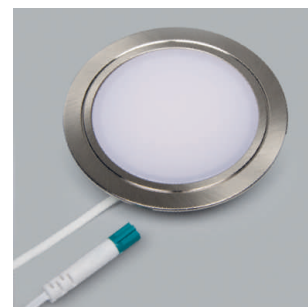

Éclairage LED à encastrer

Lumière à encastrer LED 78 - Mesa 78, Xento 78

Mesa 78 - luminaire à encastrer LED 24 volts DC

- verre: mat
- bague de recouvrement: aluminium
- câblage 50 mm, rallonge de câble 2000 mm avec connecteur Jo

	couleur	watts	couleur lumière	lumen
76.32702.30	effet inox	4.0 W	3000 K	280 lm
76.32702.40	effet inox	4.0 W	4000 K	280 lm

i À commander séparément: commande SyBuc (à partir de la page A-1.144), alimentation électrique Lin24 (page A-1.146), variateur et commande (à partir de la page A-1.122), système de connexion (page A-1.146), alimentations électrique réglable à partir de la (page A-1.141).

Xento 78 - luminaire à encastrer LED 230 volts

- verre: mat
- bague de recouvrement: plastique
- câblage 2000 mm avec connecteur Round HV

	couleur	watts	couleur lumière	lumen
76.26447.03	chromé brillant	3.8 W	3000 K	245 lm
76.26447.06	nickelé mat	3.8 W	3000 K	245 lm
76.26447.11	blanc	3.8 W	3000 K	245 lm
76.26447.39	couleur aluminium	3.8 W	3000 K	245 lm
76.26448.03	chromé brillant	3.8 W	4000 K	245 lm
76.26448.06	nickelé mat	3.8 W	4000 K	245 lm
76.26448.11	blanc	3.8 W	4000 K	245 lm
76.26448.39	couleur aluminium	3.8 W	4000 K	245 lm