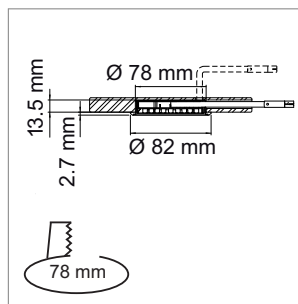

Éclairage LED à encastrer

Lumière à encastrer LED 78 - Mesa 78, Xento 78

Mesa 78 - luminaire à encastrer LED 24 volts DC

- verre: mat
- bague de recouvrement: aluminium
- câblage 50 mm, rallonge de câble 2000 mm avec connecteur Jo

	couleur	watts	couleur lumière	lumen
76.32702.30	effet inox	4.0 W	3000 K	280 lm
76.32702.40	effet inox	4.0 W	4000 K	280 lm

i À commander séparément: commande SyBuc (à partir de la page A-1.144), alimentation électrique Lin24 (page A-1.146), variateur et commande (à partir de la page A-1.122), système de connexion (page A-1.146), alimentations électrique réglable à partir de la (page A-1.141).

Xento 78 - luminaire à encastrer LED 230 volts

- verre: mat
- bague de recouvrement: plastique
- câblage 2000 mm avec connecteur Round HV

	couleur	watts	couleur lumière	lumen
76.26447.03	chromé brillant	3.8 W	3000 K	245 lm
76.26447.06	nickelé mat	3.8 W	3000 K	245 lm
76.26447.11	blanc	3.8 W	3000 K	245 lm
76.26447.39	couleur aluminium	3.8 W	3000 K	245 lm
76.26448.03	chromé brillant	3.8 W	4000 K	245 lm
76.26448.06	nickelé mat	3.8 W	4000 K	245 lm
76.26448.11	blanc	3.8 W	4000 K	245 lm
76.26448.39	couleur aluminium	3.8 W	4000 K	245 lm