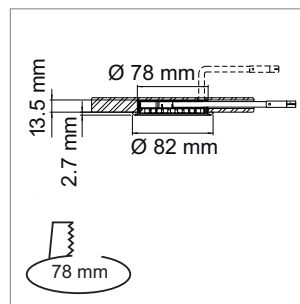

Xento 78 - LED-Möbeleinbauleuchte 230 Volt

- Glas: matt
- Abdeckung: Kunststoff
- Leitung 2000 mm mit Round HV-Stecker

	Farbe	Watt	Lichtfarbe	Lumen
76.26447.03	glanzchrom	3.8 W	3000 K	245 lm
76.26447.06	mattnickel	3.8 W	3000 K	245 lm
76.26447.11	weiss	3.8 W	3000 K	245 lm
76.26447.39	alufarbig	3.8 W	3000 K	245 lm
76.26448.03	glanzchrom	3.8 W	4000 K	245 lm
76.26448.06	mattnickel	3.8 W	4000 K	245 lm
76.26448.11	weiss	3.8 W	4000 K	245 lm
76.26448.39	alufarbig	3.8 W	4000 K	245 lm

i Zubehör Round HV-Stecksystem (Seite A-1.158), Round HV-Schalter (Seite A-1.159), Aufbauanleitung (Seite A-1.154).

i Technische Informationen und Legende zu Ikonen ab Seite A-1.162.