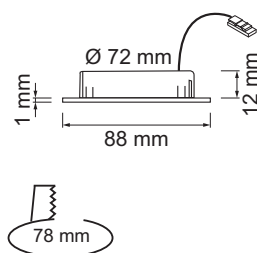

### Mesa 78 - LED-Möbeleinbauleuchte 24 Volt DC

- Glas: matt
- Abdeckung: Aluminium
- Leitung 50 mm, Verlängerung 2000 mm mit Lin-Stecker

	Farbe	Watt	Lichtfarbe	Lumen
76.32702.30	Edelstahleffekt	4.0 W	3000 K	280 lm
76.32702.40	Edelstahleffekt	4.0 W	4000 K	280 lm

### Xento 78 - LED-Möbeleinbauleuchte 230 Volt

- Glas: matt
- Abdeckung: Kunststoff
- Leitung 2000 mm mit Round HV-Stecker

	Farbe	Watt	Lichtfarbe	Lumen
76.26447.03	glanzchrom	3.8 W	3000 K	245 lm
76.26447.06	mattnickel	3.8 W	3000 K	245 lm
76.26447.11	weiss	3.8 W	3000 K	245 lm
76.26447.39	alufarbig	3.8 W	3000 K	245 lm
76.26448.03	glanzchrom	3.8 W	4000 K	245 lm
76.26448.06	mattnickel	3.8 W	4000 K	245 lm
76.26448.11	weiss	3.8 W	4000 K	245 lm
76.26448.39	alufarbig	3.8 W	4000 K	245 lm

**i** Zubehör Round HV-Stecksystem (Seite A-1.158), Round HV-Schalter (Seite A-1.159), Aufbauanleitung (Seite A-1.154).

**i** Technische Informationen und Legende zu Ikonen ab Seite A-1.162.