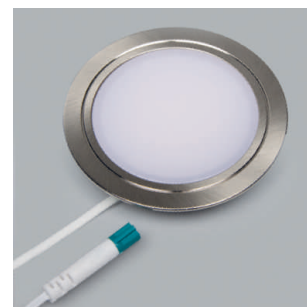

# LED-Einbauleuchten

## LED-Einbauleuchten 78 - Mesa 78, Xento 78

### Mesa 78 - LED-Möbeleinbauleuchte 24 Volt DC

- Glas: matt
- Abdeckung: Aluminium
- Leitung 50 mm, Verlängerung 2000 mm mit Lin-Stecker

	Farbe	Watt	Lichtfarbe	Lumen
76.32702.30	Edelstahleffekt	4.0 W	3000 K	280 lm
76.32702.40	Edelstahleffekt	4.0 W	4000 K	280 lm

### Xento 78 - LED-Möbeleinbauleuchte 230 Volt

- Glas: matt
- Abdeckung: Kunststoff
- Leitung 2000 mm mit Round HV-Stecker

	Farbe	Watt	Lichtfarbe	Lumen
76.26447.03	glanzchrom	3.8 W	3000 K	245 lm
76.26447.06	mattnickel	3.8 W	3000 K	245 lm
76.26447.11	weiss	3.8 W	3000 K	245 lm
76.26447.39	alufarbig	3.8 W	3000 K	245 lm
76.26448.03	glanzchrom	3.8 W	4000 K	245 lm
76.26448.06	mattnickel	3.8 W	4000 K	245 lm
76.26448.11	weiss	3.8 W	4000 K	245 lm
76.26448.39	alufarbig	3.8 W	4000 K	245 lm