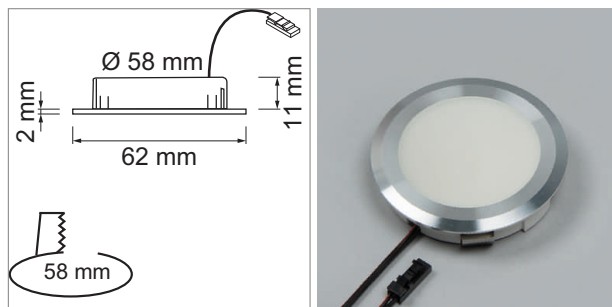

### Pinaro 58 - LED-Möbeleinbauleuchte 12 Volt DC

 12V	 65°	 58mm	 dimmbar	 CRI >80	 IP20	
		 Jo		 G		 25000 h
 2 Jahre						

- Glas: matt
- Abdeckung: Aluminium
- LED-Lichteinsatz ist jederzeit wechselbar
- Leitung 2000 mm mit Jo-Stecker

	Farbe	Watt	Lichtfarbe	Lumen
76.32546.30	Alu eloxiert	2.0 W	3000 K	140 lm

**i** Netzteil separat bestellen (Seite A-1.147), Dimmmodul und Lichtsteuerung (ab Seite A-1.122), Jo-Stecksystem (Seite A-1.147).