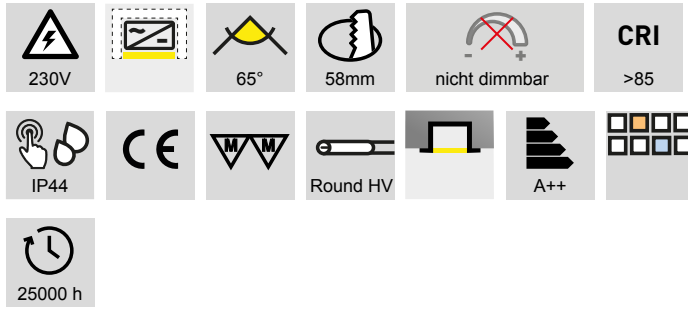

LED-Einbauleuchten

LED-Einbauleuchten 58 - Xenti 58

Xenti 58 - LED-Möbeleinbauleuchte 230 Volt

- Glas: matt
- Abdeckring: Kunststoff
- Leitung 2000 mm mit Round HV-Stecker

	Farbe	Watt	Lichtfarbe	Lumen
76.26444.03	glanzchrom	2.6 W	3000 K	160 lm
76.26444.06	mattnickel	2.6 W	3000 K	160 lm
76.26444.11	weiss	2.6 W	3000 K	160 lm
76.26444.39	alufarbig	2.6 W	3000 K	160 lm
76.26445.03	glanzchrom	2.6 W	4000 K	160 lm
76.26445.06	mattnickel	2.6 W	4000 K	160 lm
76.26445.11	weiss	2.6 W	4000 K	160 lm
76.26445.39	alufarbig	2.6 W	4000 K	160 lm

i Zubehör Round HV-Stecksystem (Seite A-1.158), Round HV-Schalter (Seite A-1.159), Aufbauring (Seite A-1.154).

i Technische Informationen und Legende zu Ikonen ab Seite A-1.162.