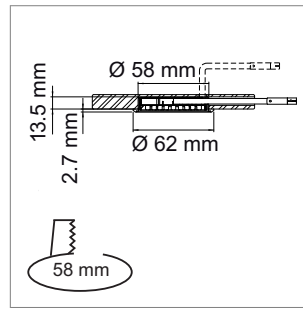

LED-Einbauleuchten

LED-Einbauleuchten 58 - Xenti 58

Xenti 58 - LED-Möbeleinbauleuchte 230 Volt

- Glas: matt
- Abdeckring: Kunststoff
- Leitung 2000 mm mit Round HV-Stecker

	Farbe	Watt	Lichtfarbe	Lumen
76.26444.03	glanzchrom	2.6 W	3000 K	160 lm
76.26444.06	mattnickel	2.6 W	3000 K	160 lm
76.26444.11	weiss	2.6 W	3000 K	160 lm
76.26444.39	alufarbig	2.6 W	3000 K	160 lm
76.26445.03	glanzchrom	2.6 W	4000 K	160 lm
76.26445.06	mattnickel	2.6 W	4000 K	160 lm
76.26445.11	weiss	2.6 W	4000 K	160 lm
76.26445.39	alufarbig	2.6 W	4000 K	160 lm

i Zubehör Round HV-Stecksystem (Seite A-1.158), Round HV-Schalter (Seite A-1.159), Aufbauring (Seite A-1.154).

i Technische Informationen und Legende zu Ikonen ab Seite A-1.162.