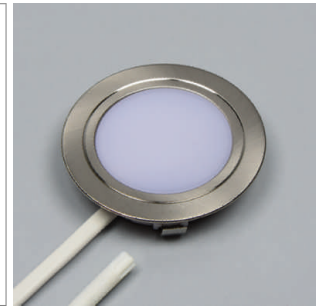

Mabu 58 dimmbar - LED-Möbeleinbauleuchte 230 Volt

- Glas: matt
- Abdeckring: Aluminium
- Leitung 2000 mm mit Lin230-Stecker
- Dimmbar ab 2 Leuchten (Mindestlast)

	Farbe	Watt	Lichtfarbe	Lumen
76.32731.30	Edelstahleffekt	2.5 W	3000 K	150 lm
76.32731.40	Edelstahleffekt	2.5 W	4000 K	150 lm

- i**
 - Zubehör Lin230-Stecksystem (Seite A-1.157).
 - UP-LED-Universal-Drehdimmer 4-200 W (z.B. E-Nr. 548832000) beim Elektro-Grosshandel bestellen bzw. wird vom Elektriker vor Ort gestellt.

- i** Technische Informationen und Legende zu Ikonen ab Seite A-1.162.