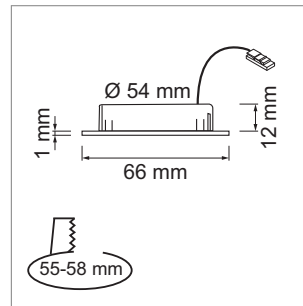

Mabu 58 dimmbar - LED-Möbeleinbauleuchte 230 Volt

- Glas: matt
- Abdeckring: Aluminium
- Leitung 2000 mm mit Lin230-Stecker
- Dimmbar ab 2 Leuchten (Mindestlast)

	Farbe	Watt	Lichtfarbe	Lumen
76.32731.30	Edelstahleffekt	2.5 W	3000 K	150 lm
76.32731.40	Edelstahleffekt	2.5 W	4000 K	150 lm

- i**
 - Zubehör Lin230-Stecksystem (Seite A-1.157).
 - UP-LED-Universal-Drehdimmer 4-200 W (z.B. E-Nr. 548832000) beim Elektro-Grosshandel bestellen bzw. wird vom Elektriker vor Ort gestellt.

- i** Technische Informationen und Legende zu Ikonen ab Seite A-1.162.