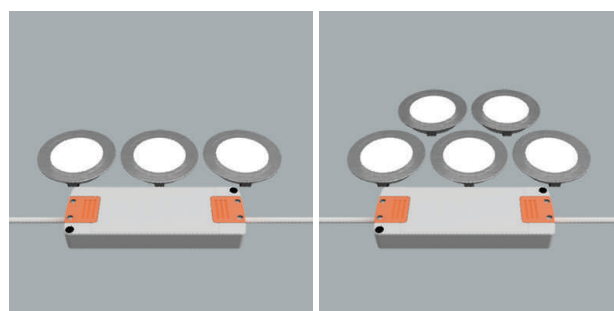

i À commander séparément: commande SyBuc (à partir de la page A-1.144), alimentation électrique Lin24 (page A-1.146), variateur et commande (à partir de la page A-1.122), système de connexion (page A-1.146), anneau en saillie (page A-1.154), alimentations