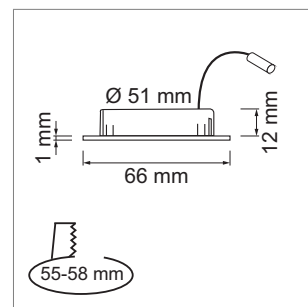

i À commander séparément: commande SyBuc (à partir de la page A-1.144), alimentation électrique Lin24 (page A-1.146), variateur et commande (à partir de la page A-1.122), système de connexion (page A-1.146), anneau en saillie (page A-1.154), alimentations