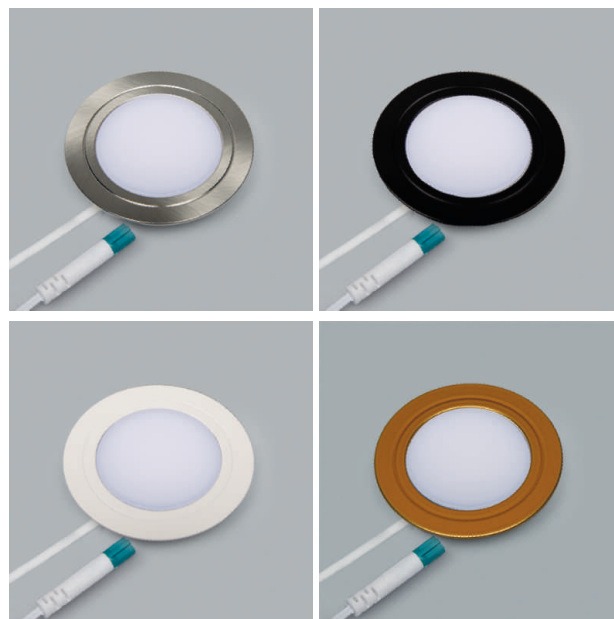

# Éclairage LED à encastrer

## Lumière à encastrer LED 58 - Mesa 58, Mesa TL 58

### Mesa 58 295 lm - luminaire à encastrer LED 24V DC

- verre: mat
- bague de recouvrement: aluminium
- câblage 50 mm, rallonge de câble 2000 mm avec connecteur-Lin24
- type TL: température de couleur réglable avec variateur TL, sans variateur = blanc chaud 2700 K

	couleur	type	watts	couleur lumière	lumen	Set
76.32790.27	effet inox		3.6 W	2700 K	295 lm	
76.32790.30	effet inox		3.6 W	3000 K	295 lm	
76.32790.40	effet inox		3.6 W	4000 K	295 lm	
76.32791.27	noir		3.6 W	2700 K	295 lm	
76.32791.30	noir		3.6 W	3000 K	295 lm	
76.32791.40	noir		3.6 W	4000 K	295 lm	
76.32792.27	blanc		3.6 W	2700 K	295 lm	
76.32792.30	blanc		3.6 W	3000 K	295 lm	
76.32792.40	blanc		3.6 W	4000 K	295 lm	
76.32793.27	laition		3.6 W	2700 K	295 lm	
76.32793.30	laition		3.6 W	3000 K	295 lm	
76.32793.40	laition		3.6 W	4000 K	295 lm	
76.32703.00	effet inox	TL (two light)	3.6 W	2700 - 6000 K	200 lm	
76.32704.00	noir	TL (two light)	3.6 W	2700 - 6000 K	200 lm	
76.32705.00	blanc	TL (two light)	3.6 W	2700 - 6000 K	200 lm	
76.33000.30	effet inox		3.6 W	3000 K	295 lm	set de 3 pces aliment. incl.
76.33000.40	effet inox		3.6 W	4000 K	295 lm	set de 3 pces aliment. incl.
76.33001.30	effet inox		3.6 W	3000 K	295 lm	set de 5 pces aliment. incl.
76.33001.40	effet inox		3.6 W	4000 K	295 lm	set de 5 pces aliment. incl.