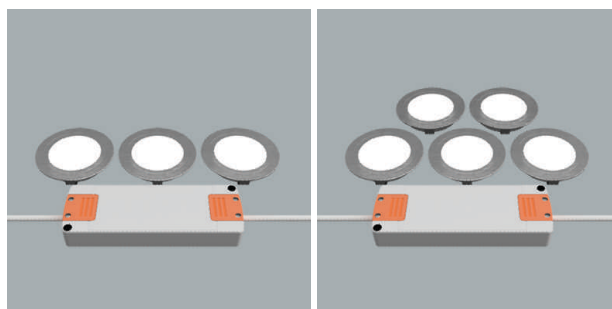

Mesa 58 - LED-Möbeleinbauleuchte 24V DC

- Glas: matt
- Abdeckring: Aluminium
- Leitung 50 mm, Verlängerung 2000 mm mit Lin24-Stecker
- Typ TL: Farbtemperatur mit TL-Steuereinheit stufenlos regulierbar, ohne Steuereinheit = warmweiss 2700 K

	Farbe	Typ	Watt	Lichtfarbe	Lumen	Set
76.32790.27	Edelstahleffekt		3.6 W	2700 K	295 lm	
76.32790.30	Edelstahleffekt		3.6 W	3000 K	295 lm	
76.32790.40	Edelstahleffekt		3.6 W	4000 K	295 lm	
76.32791.27	schwarz		3.6 W	2700 K	295 lm	
76.32791.30	schwarz		3.6 W	3000 K	295 lm	
76.32791.40	schwarz		3.6 W	4000 K	295 lm	
76.32792.27	weiss		3.6 W	2700 K	295 lm	
76.32792.30	weiss		3.6 W	3000 K	295 lm	
76.32792.40	weiss		3.6 W	4000 K	295 lm	
76.32793.27	messing		3.6 W	2700 K	295 lm	
76.32793.30	messing		3.6 W	3000 K	295 lm	
76.32793.40	messing		3.6 W	4000 K	295 lm	
76.32703.00	Edelstahleffekt	TL (two light)	3.6 W	2700 - 6000 K	200 lm	
76.32704.00	schwarz	TL (two light)	3.6 W	2700 - 6000 K	200 lm	
76.32705.00	weiss	TL (two light)	3.6 W	2700 - 6000 K	200 lm	
76.33000.30	Edelstahleffekt		3.6 W	3000 K	295 lm	3er Set inkl. Netzteil
76.33000.40	Edelstahleffekt		3.6 W	4000 K	295 lm	3er Set inkl. Netzteil
76.33001.30	Edelstahleffekt		3.6 W	3000 K	295 lm	5er Set inkl. Netzteil
76.33001.40	Edelstahleffekt		3.6 W	4000 K	295 lm	5er Set inkl. Netzteil

**i** Separat bestellen: SyBuc-Steuerung (ab Seite A-1.144), Lin24 Netzteil (Seite A-1.146), Dimmmodul und Lichtsteuerung (ab Seite A-1.122), Lin24-Stecksystem (Seite A-1.146), Aufbauiring (Seite A-1.154), dimmbare Netzteile ab (Seite A-1.141), Mesa TL (two light) (Seite A-1.154)