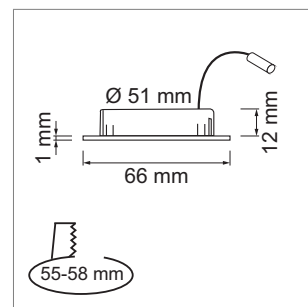

Mesa 58 - LED-Möbeleinbauleuchte 24V DC

- Glas: matt
- Abdeckring: Aluminium
- Leitung 50 mm, Verlängerung 2000 mm mit Lin24-Stecker
- Typ TL: Farbtemperatur mit TL-Steuereinheit stufenlos regulierbar, ohne Steuereinheit = warmweiss 2700 K

	Farbe	Typ	Watt	Lichtfarbe	Lumen	Set
76.32790.27	Edelstahleffekt		3.6 W	2700 K	295 lm	
76.32790.30	Edelstahleffekt		3.6 W	3000 K	295 lm	
76.32790.40	Edelstahleffekt		3.6 W	4000 K	295 lm	
76.32791.27	schwarz		3.6 W	2700 K	295 lm	
76.32791.30	schwarz		3.6 W	3000 K	295 lm	
76.32791.40	schwarz		3.6 W	4000 K	295 lm	
76.32792.27	weiss		3.6 W	2700 K	295 lm	
76.32792.30	weiss		3.6 W	3000 K	295 lm	
76.32792.40	weiss		3.6 W	4000 K	295 lm	
76.32793.27	messing		3.6 W	2700 K	295 lm	
76.32793.30	messing		3.6 W	3000 K	295 lm	
76.32793.40	messing		3.6 W	4000 K	295 lm	
76.32703.00	Edelstahleffekt	TL (two light)	3.6 W	2700 - 6000 K	200 lm	
76.32704.00	schwarz	TL (two light)	3.6 W	2700 - 6000 K	200 lm	
76.32705.00	weiss	TL (two light)	3.6 W	2700 - 6000 K	200 lm	
76.33000.30	Edelstahleffekt		3.6 W	3000 K	295 lm	3er Set inkl. Netzteil
76.33000.40	Edelstahleffekt		3.6 W	4000 K	295 lm	3er Set inkl. Netzteil
76.33001.30	Edelstahleffekt		3.6 W	3000 K	295 lm	5er Set inkl. Netzteil
76.33001.40	Edelstahleffekt		3.6 W	4000 K	295 lm	5er Set inkl. Netzteil