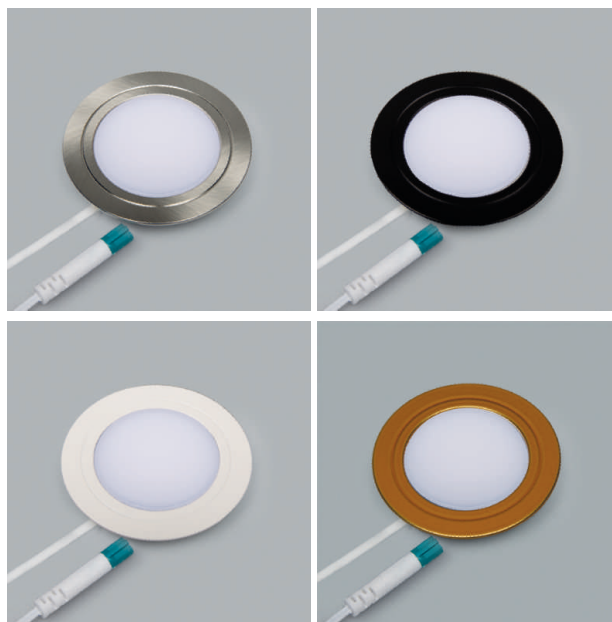

Mesa 58 - LED-Möbeleinbauleuchte 24V DC

- Glas: matt
- Abdeckring: Aluminium
- Leitung 50 mm, Verlängerung 2000 mm mit Lin24-Stecker
- Typ TL: Farbtemperatur mit TL-Steuereinheit stufenlos regulierbar, ohne Steuereinheit = warmweiss 2700 K

	Farbe	Typ	Watt	Lichtfarbe	Lumen	Set
76.32790.27	Edelstahleffekt		3.6 W	2700 K	295 lm	
76.32790.30	Edelstahleffekt		3.6 W	3000 K	295 lm	
76.32790.40	Edelstahleffekt		3.6 W	4000 K	295 lm	
76.32791.27	schwarz		3.6 W	2700 K	295 lm	
76.32791.30	schwarz		3.6 W	3000 K	295 lm	
76.32791.40	schwarz		3.6 W	4000 K	295 lm	
76.32792.27	weiss		3.6 W	2700 K	295 lm	
76.32792.30	weiss		3.6 W	3000 K	295 lm	
76.32792.40	weiss		3.6 W	4000 K	295 lm	
76.32793.27	messing		3.6 W	2700 K	295 lm	
76.32793.30	messing		3.6 W	3000 K	295 lm	
76.32793.40	messing		3.6 W	4000 K	295 lm	
76.32703.00	Edelstahleffekt	TL (two light)	3.6 W	2700 - 6000 K	200 lm	
76.32704.00	schwarz	TL (two light)	3.6 W	2700 - 6000 K	200 lm	
76.32705.00	weiss	TL (two light)	3.6 W	2700 - 6000 K	200 lm	
76.33000.30	Edelstahleffekt		3.6 W	3000 K	295 lm	3er Set inkl. Netzteil
76.33000.40	Edelstahleffekt		3.6 W	4000 K	295 lm	3er Set inkl. Netzteil
76.33001.30	Edelstahleffekt		3.6 W	3000 K	295 lm	5er Set inkl. Netzteil
76.33001.40	Edelstahleffekt		3.6 W	4000 K	295 lm	5er Set inkl. Netzteil

**i** Separat bestellen: SyBuc-Steuerung (ab Seite A-1.144), Lin24 Netzteil (Seite A-1.146), Dimmmodul und Lichtsteuerung (ab Seite A-1.122), Lin24-Stecksystem (Seite A-1.146), Aufbauiring (Seite A-1.154), dimmbare Netzteile ab (Seite A-1.141), Mesa TL (two light) (Seite A-1.154)