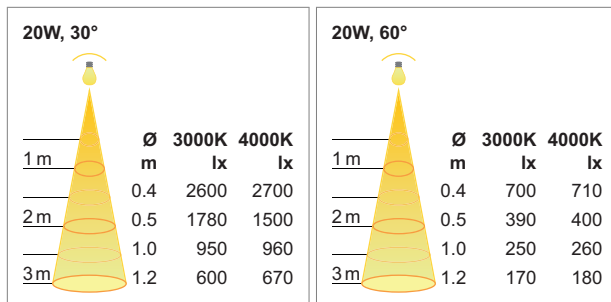

**ST202 Light - plafonnier en applique LED 230 V**

- ambient lumière fonctionnelle blanche
- basculant 180° et pivotant 350°
- protection class IP23 (Spot)
- garantie sur le système: 60 mois

	couleur	watts	couleur lumière	lumen	Index Ra	angle
76.34560.30	blanc	20 W	3000 K	1470 lm	>85	10 °
76.34561.30	blanc	20 W	3000 K	1470 lm	>85	30 °
76.34562.30	blanc	20 W	3000 K	1470 lm	>85	60 °
76.34560.40	blanc	20 W	4000 K	1500 lm	>85	10 °
76.34562.40	blanc	20 W	4000 K	1500 lm	>85	60 °

**ST204 Light - plafonnier en applique LED 230 V**

	couleur	watts	couleur lumière	lumen	Index Ra	angle
76.34564.30	blanc	31 W	3000 K	1940 lm	>85	10 °
76.34565.30	blanc	31 W	3000 K	1940 lm	>85	30 °
76.34566.30	blanc	31 W	3000 K	1940 lm	>85	60 °
76.34564.40	blanc	31 W	4000 K	1980 lm	>85	10 °
76.34565.40	blanc	31 W	4000 K	1980 lm	>85	30 °
76.34566.40	blanc	31 W	4000 K	1980 lm	>85	60 °

**ST206 Light - plafonnier en applique LED 230 V**

	couleur	watts	couleur lumière	lumen	Index Ra	angle
76.34569.30	blanc	41 W	3000 K	3050 lm	>85	30 °
76.34570.30	blanc	41 W	3000 K	3050 lm	>85	60 °
76.34569.40	blanc	41 W	4000 K	3100 lm	>85	30 °
76.34570.40	blanc	41 W	4000 K	3100 lm	>85	60 °