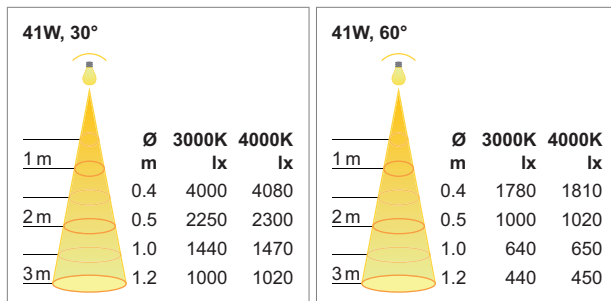

**ST202 Light - plafonnier en applique LED 230 V**

- ambient lumière fonctionnelle blanche
- basculant 180° et pivotant 350°
- protection class IP23 (Spot)
- garantie sur le système: 60 mois

	couleur	watts	couleur lumière	lumen	Index Ra	angle
76.34560.30	blanc	20 W	3000 K	1470 lm	>85	10 °
76.34561.30	blanc	20 W	3000 K	1470 lm	>85	30 °
76.34562.30	blanc	20 W	3000 K	1470 lm	>85	60 °
76.34560.40	blanc	20 W	4000 K	1500 lm	>85	10 °
76.34562.40	blanc	20 W	4000 K	1500 lm	>85	60 °

**ST204 Light - plafonnier en applique LED 230 V**

	couleur	watts	couleur lumière	lumen	Index Ra	angle
76.34564.30	blanc	31 W	3000 K	1940 lm	>85	10 °
76.34565.30	blanc	31 W	3000 K	1940 lm	>85	30 °
76.34566.30	blanc	31 W	3000 K	1940 lm	>85	60 °
76.34564.40	blanc	31 W	4000 K	1980 lm	>85	10 °
76.34565.40	blanc	31 W	4000 K	1980 lm	>85	30 °
76.34566.40	blanc	31 W	4000 K	1980 lm	>85	60 °

**ST206 Light - plafonnier en applique LED 230 V**

	couleur	watts	couleur lumière	lumen	Index Ra	angle
76.34569.30	blanc	41 W	3000 K	3050 lm	>85	30 °
76.34570.30	blanc	41 W	3000 K	3050 lm	>85	60 °
76.34569.40	blanc	41 W	4000 K	3100 lm	>85	30 °
76.34570.40	blanc	41 W	4000 K	3100 lm	>85	60 °