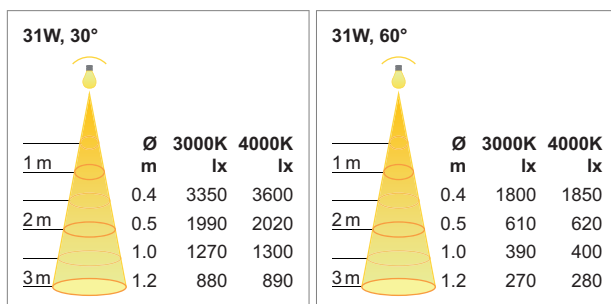

**ST202 Light - plafonnier en applique LED 230 V**

- ambient lumière fonctionnelle blanche
- basculant 180° et pivotant 350°
- protection class IP23 (Spot)
- garantie sur le système: 60 mois

	couleur	watts	couleur lumière	lumen	Index Ra	angle
76.34560.30	blanc	20 W	3000 K	1470 lm	>85	10 °
76.34561.30	blanc	20 W	3000 K	1470 lm	>85	30 °
76.34562.30	blanc	20 W	3000 K	1470 lm	>85	60 °
76.34560.40	blanc	20 W	4000 K	1500 lm	>85	10 °
76.34562.40	blanc	20 W	4000 K	1500 lm	>85	60 °

**ST204 Light - plafonnier en applique LED 230 V**

	couleur	watts	couleur lumière	lumen	Index Ra	angle
76.34564.30	blanc	31 W	3000 K	1940 lm	>85	10 °
76.34565.30	blanc	31 W	3000 K	1940 lm	>85	30 °
76.34566.30	blanc	31 W	3000 K	1940 lm	>85	60 °
76.34564.40	blanc	31 W	4000 K	1980 lm	>85	10 °
76.34565.40	blanc	31 W	4000 K	1980 lm	>85	30 °
76.34566.40	blanc	31 W	4000 K	1980 lm	>85	60 °

**ST206 Light - plafonnier en applique LED 230 V**

	couleur	watts	couleur lumière	lumen	Index Ra	angle
76.34569.30	blanc	41 W	3000 K	3050 lm	>85	30 °
76.34570.30	blanc	41 W	3000 K	3050 lm	>85	60 °
76.34569.40	blanc	41 W	4000 K	3100 lm	>85	30 °
76.34570.40	blanc	41 W	4000 K	3100 lm	>85	60 °