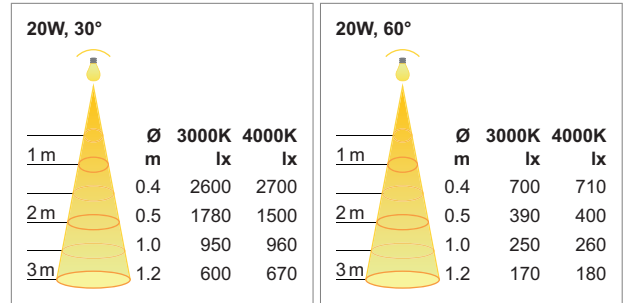

### ST202 Light - Ceiling mounted LED light 230 V

- Ambient and function light white
- tiltable 180° / swiveling 350°
- protection class IP23 (Spot)
- Sytem warranty: 60 months

	finish	watt	light colour	lumen	Index Ra	angle
76.34560.30	white	20 W	3000 K	1470 lm	>85	10 °
76.34561.30	white	20 W	3000 K	1470 lm	>85	30 °
76.34562.30	white	20 W	3000 K	1470 lm	>85	60 °
76.34560.40	white	20 W	4000 K	1500 lm	>85	10 °
76.34562.40	white	20 W	4000 K	1500 lm	>85	60 °

### ST204 Light - Ceiling mounted LED light 230 V

	finish	watt	light colour	lumen	Index Ra	angle
76.34564.30	white	31 W	3000 K	1940 lm	>85	10 °
76.34565.30	white	31 W	3000 K	1940 lm	>85	30 °
76.34566.30	white	31 W	3000 K	1940 lm	>85	60 °
76.34564.40	white	31 W	4000 K	1980 lm	>85	10 °
76.34565.40	white	31 W	4000 K	1980 lm	>85	30 °
76.34566.40	white	31 W	4000 K	1980 lm	>85	60 °

### ST206 Light - Ceiling mounted LED light 230 V

	finish	watt	light colour	lumen	Index Ra	angle
76.34569.30	white	41 W	3000 K	3050 lm	>85	30 °
76.34570.30	white	41 W	3000 K	3050 lm	>85	60 °
76.34569.40	white	41 W	4000 K	3100 lm	>85	30 °
76.34570.40	white	41 W	4000 K	3100 lm	>85	60 °