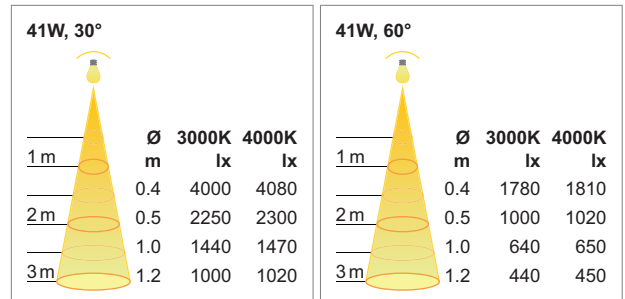

### ST202 Light - Ceiling mounted LED light 230 V

- Ambient and function light white
- tiltable 180° / swiveling 350°
- protection class IP23 (Spot)
- Sytem warranty: 60 months

	finish	watt	light colour	lumen	Index Ra	angle
76.34560.30	white	20 W	3000 K	1470 lm	>85	10 °
76.34561.30	white	20 W	3000 K	1470 lm	>85	30 °
76.34562.30	white	20 W	3000 K	1470 lm	>85	60 °
76.34560.40	white	20 W	4000 K	1500 lm	>85	10 °
76.34562.40	white	20 W	4000 K	1500 lm	>85	60 °

### ST204 Light - Ceiling mounted LED light 230 V

	finish	watt	light colour	lumen	Index Ra	angle
76.34564.30	white	31 W	3000 K	1940 lm	>85	10 °
76.34565.30	white	31 W	3000 K	1940 lm	>85	30 °
76.34566.30	white	31 W	3000 K	1940 lm	>85	60 °
76.34564.40	white	31 W	4000 K	1980 lm	>85	10 °
76.34565.40	white	31 W	4000 K	1980 lm	>85	30 °
76.34566.40	white	31 W	4000 K	1980 lm	>85	60 °

### ST206 Light - Ceiling mounted LED light 230 V

	finish	watt	light colour	lumen	Index Ra	angle
76.34569.30	white	41 W	3000 K	3050 lm	>85	30 °
76.34570.30	white	41 W	3000 K	3050 lm	>85	60 °
76.34569.40	white	41 W	4000 K	3100 lm	>85	30 °
76.34570.40	white	41 W	4000 K	3100 lm	>85	60 °