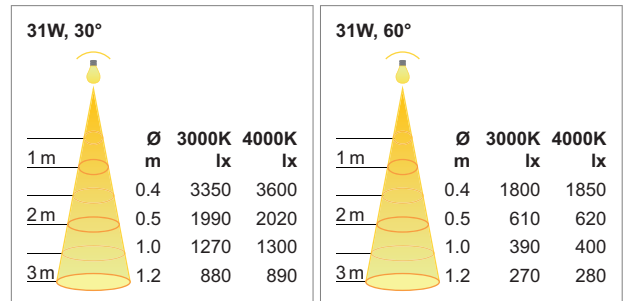

### ST202 Light - Ceiling mounted LED light 230 V

- Ambient and function light white
- tiltable 180° / swiveling 350°
- protection class IP23 (Spot)
- Sytem warranty: 60 months

	finish	watt	light colour	lumen	Index Ra	angle
76.34560.30	white	20 W	3000 K	1470 lm	>85	10 °
76.34561.30	white	20 W	3000 K	1470 lm	>85	30 °
76.34562.30	white	20 W	3000 K	1470 lm	>85	60 °
76.34560.40	white	20 W	4000 K	1500 lm	>85	10 °
76.34562.40	white	20 W	4000 K	1500 lm	>85	60 °

### ST204 Light - Ceiling mounted LED light 230 V

	finish	watt	light colour	lumen	Index Ra	angle
76.34564.30	white	31 W	3000 K	1940 lm	>85	10 °
76.34565.30	white	31 W	3000 K	1940 lm	>85	30 °
76.34566.30	white	31 W	3000 K	1940 lm	>85	60 °
76.34564.40	white	31 W	4000 K	1980 lm	>85	10 °
76.34565.40	white	31 W	4000 K	1980 lm	>85	30 °
76.34566.40	white	31 W	4000 K	1980 lm	>85	60 °

### ST206 Light - Ceiling mounted LED light 230 V

	finish	watt	light colour	lumen	Index Ra	angle
76.34569.30	white	41 W	3000 K	3050 lm	>85	30 °
76.34570.30	white	41 W	3000 K	3050 lm	>85	60 °
76.34569.40	white	41 W	4000 K	3100 lm	>85	30 °
76.34570.40	white	41 W	4000 K	3100 lm	>85	60 °