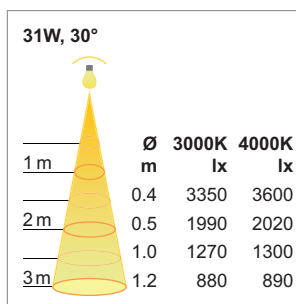

ST202 Light - Deckenaufbauspot 230 V

- Ambient-Funktionslicht weiss
- drehbar 180° / schwenkbar 350°
- Schutzart: IP23 (Leuchte)
- Systemgarantie: 60 Monate

	Farbe	Watt	Lichtfarbe	Lumen	Index Ra	Winkel
76.34560.30	weiss	20 W	3000 K	1470 lm	>85	10 °
76.34561.30	weiss	20 W	3000 K	1470 lm	>85	30 °
76.34562.30	weiss	20 W	3000 K	1470 lm	>85	60 °
76.34560.40	weiss	20 W	4000 K	1500 lm	>85	10 °
76.34562.40	weiss	20 W	4000 K	1500 lm	>85	60 °

ST204 Light - Deckenaufbauspot 230 V

	Farbe	Watt	Lichtfarbe	Lumen	Index Ra	Winkel
76.34564.30	weiss	31 W	3000 K	1940 lm	>85	10 °
76.34565.30	weiss	31 W	3000 K	1940 lm	>85	30 °
76.34566.30	weiss	31 W	3000 K	1940 lm	>85	60 °
76.34564.40	weiss	31 W	4000 K	1980 lm	>85	10 °
76.34565.40	weiss	31 W	4000 K	1980 lm	>85	30 °
76.34566.40	weiss	31 W	4000 K	1980 lm	>85	60 °

ST206 Light - Deckenaufbauspot 230 V

	Farbe	Watt	Lichtfarbe	Lumen	Index Ra	Winkel
76.34569.30	weiss	41 W	3000 K	3050 lm	>85	30 °
76.34570.30	weiss	41 W	3000 K	3050 lm	>85	60 °
76.34569.40	weiss	41 W	4000 K	3100 lm	>85	30 °
76.34570.40	weiss	41 W	4000 K	3100 lm	>85	60 °