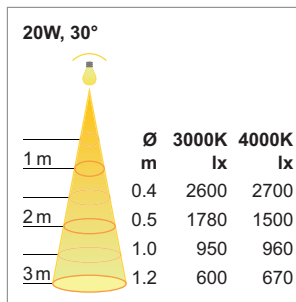

ST202 Light - Deckenaufbauspot 230 V

- Ambient-Funktionslicht weiss
- drehbar 180° / schwenkbar 350°
- Schutzart: IP23 (Leuchte)
- Systemgarantie: 60 Monate

	Farbe	Watt	Lichtfarbe	Lumen	Index Ra	Winkel
76.34560.30	weiss	20 W	3000 K	1470 lm	>85	10 °
76.34561.30	weiss	20 W	3000 K	1470 lm	>85	30 °
76.34562.30	weiss	20 W	3000 K	1470 lm	>85	60 °
76.34560.40	weiss	20 W	4000 K	1500 lm	>85	10 °
76.34562.40	weiss	20 W	4000 K	1500 lm	>85	60 °

ST204 Light - Deckenaufbauspot 230 V

	Farbe	Watt	Lichtfarbe	Lumen	Index Ra	Winkel
76.34564.30	weiss	31 W	3000 K	1940 lm	>85	10 °
76.34565.30	weiss	31 W	3000 K	1940 lm	>85	30 °
76.34566.30	weiss	31 W	3000 K	1940 lm	>85	60 °
76.34564.40	weiss	31 W	4000 K	1980 lm	>85	10 °
76.34565.40	weiss	31 W	4000 K	1980 lm	>85	30 °
76.34566.40	weiss	31 W	4000 K	1980 lm	>85	60 °

ST206 Light - Deckenaufbauspot 230 V

	Farbe	Watt	Lichtfarbe	Lumen	Index Ra	Winkel
76.34569.30	weiss	41 W	3000 K	3050 lm	>85	30 °
76.34570.30	weiss	41 W	3000 K	3050 lm	>85	60 °
76.34569.40	weiss	41 W	4000 K	3100 lm	>85	30 °
76.34570.40	weiss	41 W	4000 K	3100 lm	>85	60 °

- i** Energielabel (Seite A-1.91), RA-Faktor (Seite A-1.90), Lumen (Seite A-1.90), Lichtfarbe (Seite A-1.90).
- Kein Lagerartikel, Lieferzeit ca. 3 Wochen.
 - Gehäuse auch in den Farben Schwarz, Silber.
 - Ambiente auch in den Farben Blau, Amber.