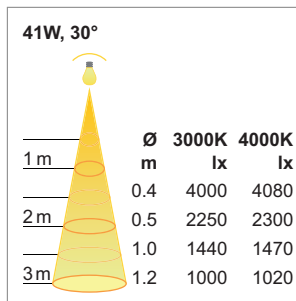

ST202 Light - Deckenaufbauspot 230 V

- Ambient-Funktionslicht weiss
- drehbar 180° / schwenkbar 350°
- Schutzart: IP23 (Leuchte)
- Systemgarantie: 60 Monate

	Farbe	Watt	Lichtfarbe	Lumen	Index Ra	Winkel
76.34560.30	weiss	20 W	3000 K	1470 lm	>85	10 °
76.34561.30	weiss	20 W	3000 K	1470 lm	>85	30 °
76.34562.30	weiss	20 W	3000 K	1470 lm	>85	60 °
76.34560.40	weiss	20 W	4000 K	1500 lm	>85	10 °
76.34562.40	weiss	20 W	4000 K	1500 lm	>85	60 °

ST204 Light - Deckenaufbauspot 230 V

	Farbe	Watt	Lichtfarbe	Lumen	Index Ra	Winkel
76.34564.30	weiss	31 W	3000 K	1940 lm	>85	10 °
76.34565.30	weiss	31 W	3000 K	1940 lm	>85	30 °
76.34566.30	weiss	31 W	3000 K	1940 lm	>85	60 °
76.34564.40	weiss	31 W	4000 K	1980 lm	>85	10 °
76.34565.40	weiss	31 W	4000 K	1980 lm	>85	30 °
76.34566.40	weiss	31 W	4000 K	1980 lm	>85	60 °

ST206 Light - Deckenaufbauspot 230 V

	Farbe	Watt	Lichtfarbe	Lumen	Index Ra	Winkel
76.34569.30	weiss	41 W	3000 K	3050 lm	>85	30 °
76.34570.30	weiss	41 W	3000 K	3050 lm	>85	60 °
76.34569.40	weiss	41 W	4000 K	3100 lm	>85	30 °
76.34570.40	weiss	41 W	4000 K	3100 lm	>85	60 °

- i** Energielabel (Seite A-1.91), RA-Faktor (Seite A-1.90), Lumen (Seite A-1.90), Lichtfarbe (Seite A-1.90).
- Kein Lagerartikel, Lieferzeit ca. 3 Wochen.
 - Gehäuse auch in den Farben Schwarz, Silber.
 - Ambiente auch in den Farben Blau, Amber.