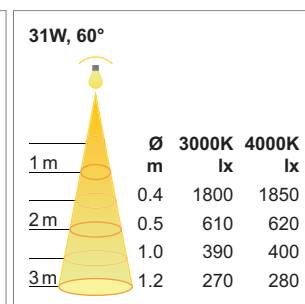

ST202 Light - Deckenaufbauspot 230 V

- Ambient-Funktionslicht weiss
- drehbar 180° / schwenkbar 350°
- Schutzart: IP23 (Leuchte)
- Systemgarantie: 60 Monate

	Farbe	Watt	Lichtfarbe	Lumen	Index Ra	Winkel
76.34560.30	weiss	20 W	3000 K	1470 lm	>85	10 °
76.34561.30	weiss	20 W	3000 K	1470 lm	>85	30 °
76.34562.30	weiss	20 W	3000 K	1470 lm	>85	60 °
76.34560.40	weiss	20 W	4000 K	1500 lm	>85	10 °
76.34562.40	weiss	20 W	4000 K	1500 lm	>85	60 °

ST204 Light - Deckenaufbauspot 230 V

	Farbe	Watt	Lichtfarbe	Lumen	Index Ra	Winkel
76.34564.30	weiss	31 W	3000 K	1940 lm	>85	10 °
76.34565.30	weiss	31 W	3000 K	1940 lm	>85	30 °
76.34566.30	weiss	31 W	3000 K	1940 lm	>85	60 °
76.34564.40	weiss	31 W	4000 K	1980 lm	>85	10 °
76.34565.40	weiss	31 W	4000 K	1980 lm	>85	30 °
76.34566.40	weiss	31 W	4000 K	1980 lm	>85	60 °

ST206 Light - Deckenaufbauspot 230 V

	Farbe	Watt	Lichtfarbe	Lumen	Index Ra	Winkel
76.34569.30	weiss	41 W	3000 K	3050 lm	>85	30 °
76.34570.30	weiss	41 W	3000 K	3050 lm	>85	60 °
76.34569.40	weiss	41 W	4000 K	3100 lm	>85	30 °
76.34570.40	weiss	41 W	4000 K	3100 lm	>85	60 °

- i** Energielabel (Seite A-1.91), RA-Faktor (Seite A-1.90), Lumen (Seite A-1.90), Lichtfarbe (Seite A-1.90).
- Kein Lagerartikel, Lieferzeit ca. 3 Wochen.
 - Gehäuse auch in den Farben Schwarz, Silber.
 - Ambiente auch in den Farben Blau, Amber.