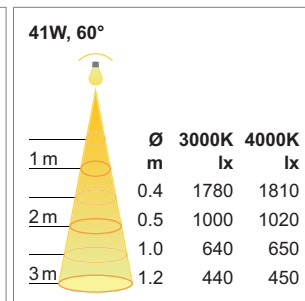

ST202 Light - Deckenaufbauspot 230 V

- Ambient-Funktionslicht weiss
- drehbar 180° / schwenkbar 350°
- Schutzart: IP23 (Leuchte)
- Systemgarantie: 60 Monate

	Farbe	Watt	Lichtfarbe	Lumen	Index Ra	Winkel
76.34560.30	weiss	20 W	3000 K	1470 lm	>85	10 °
76.34561.30	weiss	20 W	3000 K	1470 lm	>85	30 °
76.34562.30	weiss	20 W	3000 K	1470 lm	>85	60 °
76.34560.40	weiss	20 W	4000 K	1500 lm	>85	10 °
76.34562.40	weiss	20 W	4000 K	1500 lm	>85	60 °

ST204 Light - Deckenaufbauspot 230 V

	Farbe	Watt	Lichtfarbe	Lumen	Index Ra	Winkel
76.34564.30	weiss	31 W	3000 K	1940 lm	>85	10 °
76.34565.30	weiss	31 W	3000 K	1940 lm	>85	30 °
76.34566.30	weiss	31 W	3000 K	1940 lm	>85	60 °
76.34564.40	weiss	31 W	4000 K	1980 lm	>85	10 °
76.34565.40	weiss	31 W	4000 K	1980 lm	>85	30 °
76.34566.40	weiss	31 W	4000 K	1980 lm	>85	60 °

ST206 Light - Deckenaufbauspot 230 V

	Farbe	Watt	Lichtfarbe	Lumen	Index Ra	Winkel
76.34569.30	weiss	41 W	3000 K	3050 lm	>85	30 °
76.34570.30	weiss	41 W	3000 K	3050 lm	>85	60 °
76.34569.40	weiss	41 W	4000 K	3100 lm	>85	30 °
76.34570.40	weiss	41 W	4000 K	3100 lm	>85	60 °

- i** Energielabel (Seite A-1.91), RA-Faktor (Seite A-1.90), Lumen (Seite A-1.90), Lichtfarbe (Seite A-1.90).
- Kein Lagerartikel, Lieferzeit ca. 3 Wochen.
 - Gehäuse auch in den Farben Schwarz, Silber.
 - Ambiente auch in den Farben Blau, Amber.