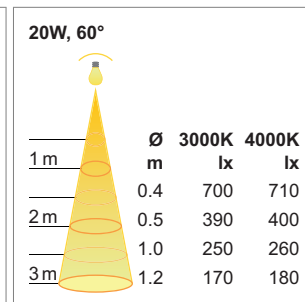

ST202 Light - Deckenaufbauspot 230 V

- Ambient-Funktionslicht weiss
- drehbar 180° / schwenkbar 350°
- Schutzart: IP23 (Leuchte)
- Systemgarantie: 60 Monate

	Farbe	Watt	Lichtfarbe	Lumen	Index Ra	Winkel
76.34560.30	weiss	20 W	3000 K	1470 lm	>85	10 °
76.34561.30	weiss	20 W	3000 K	1470 lm	>85	30 °
76.34562.30	weiss	20 W	3000 K	1470 lm	>85	60 °
76.34560.40	weiss	20 W	4000 K	1500 lm	>85	10 °
76.34562.40	weiss	20 W	4000 K	1500 lm	>85	60 °

ST204 Light - Deckenaufbauspot 230 V

	Farbe	Watt	Lichtfarbe	Lumen	Index Ra	Winkel
76.34564.30	weiss	31 W	3000 K	1940 lm	>85	10 °
76.34565.30	weiss	31 W	3000 K	1940 lm	>85	30 °
76.34566.30	weiss	31 W	3000 K	1940 lm	>85	60 °
76.34564.40	weiss	31 W	4000 K	1980 lm	>85	10 °
76.34565.40	weiss	31 W	4000 K	1980 lm	>85	30 °
76.34566.40	weiss	31 W	4000 K	1980 lm	>85	60 °

ST206 Light - Deckenaufbauspot 230 V

	Farbe	Watt	Lichtfarbe	Lumen	Index Ra	Winkel
76.34569.30	weiss	41 W	3000 K	3050 lm	>85	30 °
76.34570.30	weiss	41 W	3000 K	3050 lm	>85	60 °
76.34569.40	weiss	41 W	4000 K	3100 lm	>85	30 °
76.34570.40	weiss	41 W	4000 K	3100 lm	>85	60 °

- i** Energielabel (Seite A-1.91), RA-Faktor (Seite A-1.90), Lumen (Seite A-1.90), Lichtfarbe (Seite A-1.90).
- Kein Lagerartikel, Lieferzeit ca. 3 Wochen.
 - Gehäuse auch in den Farben Schwarz, Silber.
 - Ambiente auch in den Farben Blau, Amber.