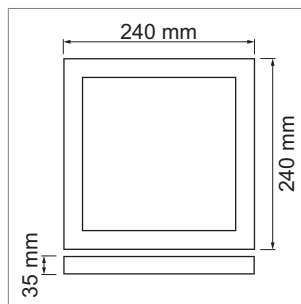

VERO ABR - plafonnier en applique LED 230 V

- y compris alimentation électrique, réglable avec variateur à découpage de fin de phase
- cache en plexiglas: opal
- protection class IP43

	couleur	watts	couleur lumière	lumen	Index Ra	modèle
79.61050.30	blanc	21 W	3000 K	1600 lm	>80	rond

VERO ABQ - plafonnier en applique LED 230 V

- y compris alimentation électrique, réglable avec variateur à découpage de fin de phase
- cache en plexiglas: opal
- protection class IP43

	couleur	watts	couleur lumière	lumen	Index Ra	modèle
79.61051.30	blanc	21 W	3000 K	1600 lm	>80	carré

Batao - plafonnier en applique LED 230 V

- y compris alimentation électrique, réglable avec variateur à découpage de fin de phase

	couleur	watts	couleur lumière	lumen	Index Ra	angle
79.61070.30	blanc	18 W	3000 K	1567 lm	>84	120 °
79.61070.40	blanc	18 W	4000 K	1615 lm	>84	120 °