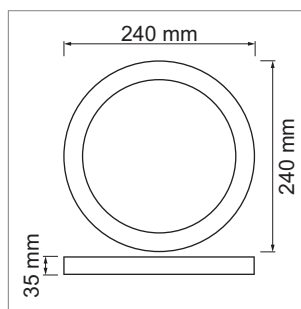

VERO ABR - plafonnier en applique LED 230 V

- y compris alimentation électrique, réglable avec variateur à découpage de fin de phase
- cache en plexiglas: opal
- protection class IP43

	couleur	watts	couleur lumière	lumen	Index Ra	modèle
79.61050.30	blanc	21 W	3000 K	1600 lm	>80	rond

VERO ABQ - plafonnier en applique LED 230 V

- y compris alimentation électrique, réglable avec variateur à découpage de fin de phase
- cache en plexiglas: opal
- protection class IP43

	couleur	watts	couleur lumière	lumen	Index Ra	modèle
79.61051.30	blanc	21 W	3000 K	1600 lm	>80	carré

Batao - plafonnier en applique LED 230 V

- y compris alimentation électrique, réglable avec variateur à découpage de fin de phase

	couleur	watts	couleur lumière	lumen	Index Ra	angle
79.61070.30	blanc	18 W	3000 K	1567 lm	>84	120 °
79.61070.40	blanc	18 W	4000 K	1615 lm	>84	120 °