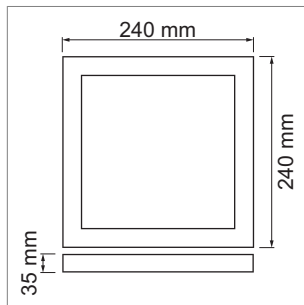

Vero ABR - LED-Deckenaufbauleuchte 230 V

- inklusive Netzteil, dimmbar mit Phasenabschrittdimmer
- Abdeckung: opal
- Schutzart: IP43

	Farbe	Watt	Lichtfarbe	Lumen	Index Ra	Variation
79.61050.30	weiss	21 W	3000 K	1600 lm	>80	rund

Vero ABQ - LED-Deckenaufbauleuchte 230 V

- inklusive Netzteil, dimmbar mit Phasenabschrittdimmer
- Abdeckung: opal
- Schutzart: IP43

	Farbe	Watt	Lichtfarbe	Lumen	Index Ra	Variation
79.61051.30	weiss	21 W	3000 K	1600 lm	>80	quadr.