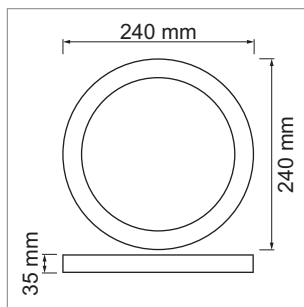

Vero ABR - LED-Deckenaufbauleuchte 230 V

- inklusive Netzteil, dimmbar mit Phasenabschrittdimmer
- Abdeckung: opal
- Schutzart: IP43

	Farbe	Watt	Lichtfarbe	Lumen	Index Ra	Variation
79.61050.30	weiss	21 W	3000 K	1600 lm	>80	rund

Vero ABQ - LED-Deckenaufbauleuchte 230 V

- inklusive Netzteil, dimmbar mit Phasenabschrittdimmer
- Abdeckung: opal
- Schutzart: IP43

	Farbe	Watt	Lichtfarbe	Lumen	Index Ra	Variation
79.61051.30	weiss	21 W	3000 K	1600 lm	>80	quadr.