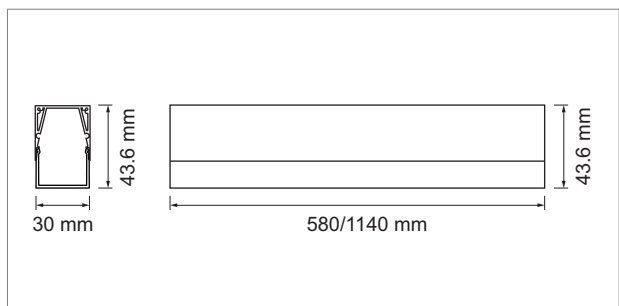

Talu - 3PH-Strahler 230 Volt

- drehbar 130° / schwenkbar 330°

	Farbe	Watt	Lichtfarbe	Lumen	Index Ra	Winkel
79.05062.30	schwarz	29 W	3000 K	2086 lm	>90	40 °
79.05063.30	weiss	29 W	3000 K	2086 lm	>90	40 °
79.05062.40	schwarz	29 W	4000 K	2163 lm	>90	40 °
79.05063.40	weiss	29 W	4000 K	2163 lm	>90	40 °
79.05064.30	schwarz	39 W	3000 K	3445 lm	>90	40 °
79.05065.30	weiss	39 W	3000 K	3445 lm	>90	40 °
79.05064.40	schwarz	39 W	4000 K	3572 lm	>90	40 °
79.05065.40	weiss	39 W	4000 K	3572 lm	>90	40 °

Tado - 3PH-Strahler 230 Volt

- Farbwiedergabe: Ra >84

	Farbe	Watt	Lichtfarbe	Lumen	Länge
79.05066.30	Aluminium	26 W	3000 K	2070 lm	580 mm
79.05066.40	Aluminium	26 W	4000 K	2180 lm	580 mm
79.05067.30	Aluminium	52 W	3000 K	4140 lm	1140 mm
79.05067.40	Aluminium	52 W	4000 K	4350 lm	1140 mm