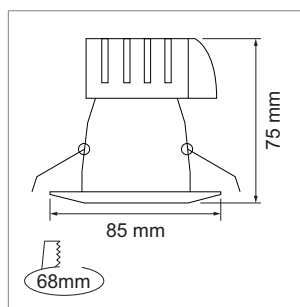

Siabu - LED-Deckeneinbauleuchte 230 V

- Netzteil integriert, dimmbar mit Phasenabschrittdimmer
- Schutzart: IP65

	Farbe	Watt	Lichtfarbe	Lumen	Winkel
79.61052.30	weiss	10.0 W	3000 K	800 lm	40 °
79.61053.30	mattnickel	10.0 W	3000 K	800 lm	40 °
79.61054.30	schwarz	10.0 W	3000 K	800 lm	40 °

! Anschluss durch Elektroinstallateur.
• Weitere Ausführungen auf Anfrage.