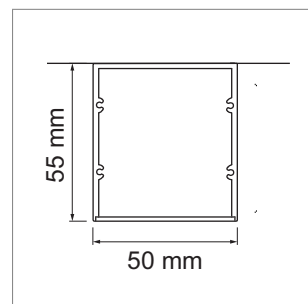

Line - LED-Aufbauleuchte 230 V

- Farbwiedergabe: Ra >84
- Schutzart: IP40
- Aluminium gebürstet
- Masse (BxH): 50 mm x 55 mm

	Farbe	Watt	Lichtfarbe	Lumen	Länge
79.60220.30	Aluminium	12.6 W	3000 K	2200 lm	580 mm
79.60221.30	Aluminium	18.8 W	3000 K	3300 lm	870 mm
79.60222.30	Aluminium	25.0 W	3000 K	4400 lm	1140 mm
79.60223.30	Aluminium	31.3 W	3000 K	5500 lm	1430 mm
79.60220.40	Aluminium	16.7 W	4000 K	2230 lm	580 mm
79.60221.40	Aluminium	37.5 W	4000 K	4350 lm	870 mm
79.60222.40	Aluminium	48.3 W	4000 K	5630 lm	1140 mm
79.60223.40	Aluminium	61.3 W	4000 K	7160 lm	1430 mm

- i** • Kein Lagerartikel, Lieferzeit ca. 1 Woche.
- Weitere Ausführungen auf Anfrage.

Line air - LED-Pendelleuchte 230 V

- Farbwiedergabe: Ra >84
- Schutzart: IP40
- Aluminium gebürstet
- Pendelaufhängung: 2000 mm
- Anschlussleitung: 2000 mm klar
- Masse (BxH): 50 mm x 55 mm

	Farbe	Watt	Lichtfarbe	Lumen	Länge
79.60224.30	Aluminium	12.6 W	3000 K	2200 lm	580 mm
79.60225.30	Aluminium	18.8 W	3000 K	3300 lm	870 mm
79.60226.30	Aluminium	25.0 W	3000 K	4400 lm	1140 mm
79.60227.30	Aluminium	31.3 W	3000 K	5500 lm	1430 mm
79.60224.40	Aluminium	16.7 W	4000 K	2230 lm	580 mm
79.60225.40	Aluminium	37.5 W	4000 K	4350 lm	870 mm
79.60226.40	Aluminium	48.3 W	4000 K	5630 lm	1140 mm
79.60227.40	Aluminium	61.3 W	4000 K	7160 lm	1430 mm