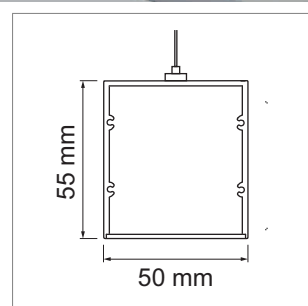

i Energielabel (Seite A-1.91), RA-Faktor (Seite A-1.90), Lumen (Seite A-1.90), Lichtfarbe (Seite A-1.90).