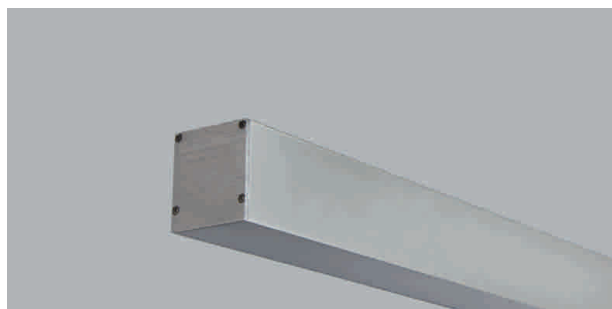

Line - LED-Aufbauleuchte 230 V

- Farbwiedergabe: Ra >84
- Schutzart: IP40
- Aluminium gebürstet
- Masse (BxH): 50 mm x 55 mm

	Farbe	Watt	Lichtfarbe	Lumen	Länge
79.60220.30	Aluminium	12.6 W	3000 K	2200 lm	580 mm
79.60221.30	Aluminium	18.8 W	3000 K	3300 lm	870 mm
79.60222.30	Aluminium	25.0 W	3000 K	4400 lm	1140 mm
79.60223.30	Aluminium	31.3 W	3000 K	5500 lm	1430 mm
79.60220.40	Aluminium	16.7 W	4000 K	2230 lm	580 mm
79.60221.40	Aluminium	37.5 W	4000 K	4350 lm	870 mm
79.60222.40	Aluminium	48.3 W	4000 K	5630 lm	1140 mm
79.60223.40	Aluminium	61.3 W	4000 K	7160 lm	1430 mm

- i** • Kein Lagerartikel, Lieferzeit ca. 1 Woche.
- Weitere Ausführungen auf Anfrage.

Line air - LED-Pendelleuchte 230 V

- Farbwiedergabe: Ra >84
- Schutzart: IP40
- Aluminium gebürstet
- Pendelaufhängung: 2000 mm
- Anschlussleitung: 2000 mm klar
- Masse (BxH): 50 mm x 55 mm