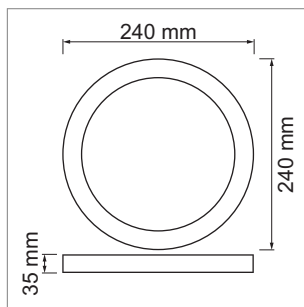

VERO ABR - plafonnier en applique LED 230 volts

- y compris alimentation électrique, réglable avec variateur à découpage de fin de phase
- cache en plexiglas: opal

	couleur	watts	couleur lumière	lumen	Index Ra	modèle
79.61050.30	blanc	21 W	3000 K	1600 lm	>80	rond

VERO ABQ - plafonnier en applique LED 230 volts

- y compris alimentation électrique, réglable avec variateur à découpage de fin de phase
- cache en plexiglas: opal

	couleur	watts	couleur lumière	lumen	Index Ra	modèle
79.61051.30	blanc	21 W	3000 K	1600 lm	>80	carré

Batao - plafonnier en applique LED 230 volts

- y compris alimentation électrique, réglable avec variateur à découpage de fin de phase

	couleur	watts	couleur lumière	lumen	extérieure Ø	angle
79.61073.30	blanc	12 W	3000 K	1090 lm	250 mm	120 °
79.61073.40	blanc	12 W	4000 K	1120 lm	250 mm	120 °
79.61070.30	blanc	18 W	3000 K	1567 lm	300 mm	120 °
79.61070.40	blanc	18 W	4000 K	1615 lm	300 mm	120 °