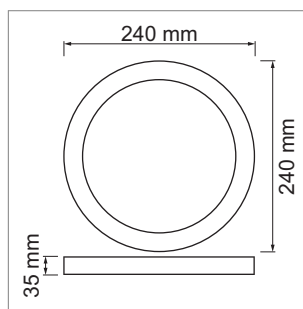

**VERO ABR - plafonnier en applique LED 230 volts**

- y compris alimentation électrique, réglable avec variateur à découpage de fin de phase
- cache en plexiglas: opal

	couleur	watts	couleur lumière	lumen	Index Ra	modèle
<a href="#">79.61050.30</a>	blanc	21 W	3000 K	1600 lm	>80	rond

**VERO ABQ - plafonnier en applique LED 230 volts**

- y compris alimentation électrique, réglable avec variateur à découpage de fin de phase
- cache en plexiglas: opal

	couleur	watts	couleur lumière	lumen	Index Ra	modèle
<a href="#">79.61051.30</a>	blanc	21 W	3000 K	1600 lm	>80	carré

**Batao - plafonnier en applique LED 230 volts**

- y compris alimentation électrique, réglable avec variateur à découpage de fin de phase

	couleur	watts	couleur lumière	lumen	extérieure Ø	angle
<a href="#">79.61070.30</a>	blanc	18 W	3000 K	1567 lm	300 mm	120 °
<a href="#">79.61070.40</a>	blanc	18 W	4000 K	1615 lm	300 mm	120 °