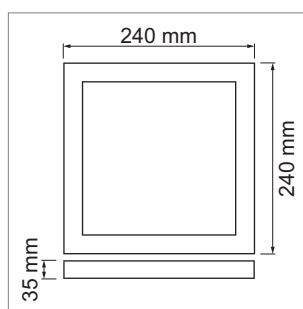

**VERO ABR - plafonnier en applique LED 230 volts**

- y compris alimentation électrique, réglable avec variateur à découpage de fin de phase
- cache en plexiglas: opal

	couleur	watts	couleur lumière	lumen	Index Ra	modèle
<a href="#">79.61050.30</a>	blanc	21 W	3000 K	1600 lm	>80	rond

**VERO ABQ - plafonnier en applique LED 230 volts**

- y compris alimentation électrique, réglable avec variateur à découpage de fin de phase
- cache en plexiglas: opal

	couleur	watts	couleur lumière	lumen	Index Ra	modèle
<a href="#">79.61051.30</a>	blanc	21 W	3000 K	1600 lm	>80	carré

**Batao - plafonnier en applique LED 230 volts**

- y compris alimentation électrique, réglable avec variateur à découpage de fin de phase

	couleur	watts	couleur lumière	lumen	extérieure Ø	angle
<a href="#">79.61070.30</a>	blanc	18 W	3000 K	1567 lm	300 mm	120 °
<a href="#">79.61070.40</a>	blanc	18 W	4000 K	1615 lm	300 mm	120 °