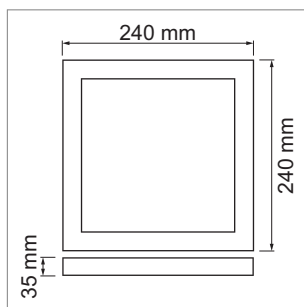

VERO ABR - plafonnier en applique LED 230 volts

- y compris alimentation électrique, réglable avec variateur à découpage de fin de phase
- cache en plexiglas: opal

	couleur	watts	couleur lumière	lumen	Index Ra	modèle
79.61050.30	blanc	21 W	3000 K	1600 lm	>80	rond
79.61051.30	blanc	21 W	3000 K	1600 lm	>80	carré

VERO ABQ - plafonnier en applique LED 230 volts

- y compris alimentation électrique, réglable avec variateur à découpage de fin de phase
- cache en plexiglas: opal

	couleur	watts	couleur lumière	lumen	Index Ra	modèle
79.61051.30	blanc	21 W	3000 K	1600 lm	>80	carré

Batao - plafonnier en applique LED 230 volts

- y compris alimentation électrique, réglable avec variateur à découpage de fin de phase

	couleur	watts	couleur lumière	lumen	Index Ra	angle
79.61070.30	blanc	18 W	3000 K	1567 lm	>84	120 °
79.61070.40	blanc	18 W	4000 K	1615 lm	>84	120 °