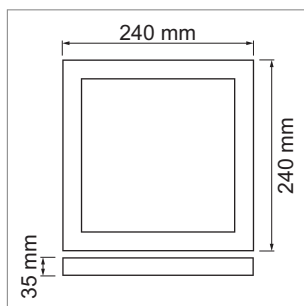

VERO ABR - plafonnier en applique LED 230 volts

- y compris alimentation électrique, réglable avec variateur à découpage de fin de phase
- cache en plexiglas: opal

	couleur	watts	couleur lumière	lumen	Index Ra	modèle
79.61050.30	blanc	21 W	3000 K	1600 lm	>80	rond

VERO ABQ - plafonnier en applique LED 230 volts

- y compris alimentation électrique, réglable avec variateur à découpage de fin de phase
- cache en plexiglas: opal

	couleur	watts	couleur lumière	lumen	Index Ra	modèle
79.61051.30	blanc	21 W	3000 K	1600 lm	>80	carré

Batao - plafonnier en applique LED 230 volts

- y compris alimentation électrique, réglable avec variateur à découpage de fin de phase

	couleur	watts	couleur lumière	lumen	extérieure Ø	angle
79.61073.30	blanc	12 W	3000 K	1090 lm	250 mm	120 °
79.61073.40	blanc	12 W	4000 K	1120 lm	250 mm	120 °
79.61070.30	blanc	18 W	3000 K	1567 lm	300 mm	120 °
79.61070.40	blanc	18 W	4000 K	1615 lm	300 mm	120 °