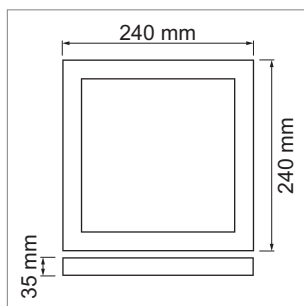

VERO ABR - plafonnier en applique LED 230 volts

- y compris alimentation électrique, réglable avec variateur à découpage de fin de phase
- cache en plexiglas: opal

	couleur	watts	couleur lumière	lumen	Index Ra	modèle
79.61050.30	blanc	21 W	3000 K	1600 lm	>80	rond

VERO ABQ - plafonnier en applique LED 230 volts

- y compris alimentation électrique, réglable avec variateur à découpage de fin de phase
- cache en plexiglas: opal

	couleur	watts	couleur lumière	lumen	Index Ra	modèle
79.61051.30	blanc	21 W	3000 K	1600 lm	>80	carré

Batao - plafonnier en applique LED 230 volts

- y compris alimentation électrique, réglable avec variateur à découpage de fin de phase

	couleur	watts	couleur lumière	lumen	Index Ra	angle
79.61070.30	blanc	18 W	3000 K	1567 lm	>84	120 °
79.61070.40	blanc	18 W	4000 K	1615 lm	>84	120 °