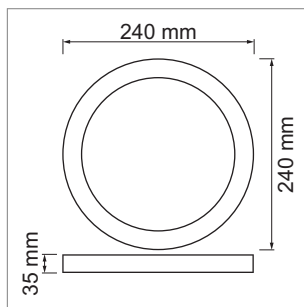

VERO ABR - plafonnier en applique LED 230 volts

- y compris alimentation électrique, réglable avec variateur à découpage de fin de phase
- cache en plexiglas: opal

	couleur	watts	couleur lumière	lumen	Index Ra	modèle
79.61050.30	blanc	21 W	3000 K	1600 lm	>80	rond

VERO ABQ - plafonnier en applique LED 230 volts

- y compris alimentation électrique, réglable avec variateur à découpage de fin de phase
- cache en plexiglas: opal

	couleur	watts	couleur lumière	lumen	Index Ra	modèle
79.61051.30	blanc	21 W	3000 K	1600 lm	>80	carré

Batao - plafonnier en applique LED 230 volts

- y compris alimentation électrique, réglable avec variateur à découpage de fin de phase

	couleur	watts	couleur lumière	lumen	Index Ra	angle
79.61070.30	blanc	18 W	3000 K	1567 lm	>84	120 °
79.61070.40	blanc	18 W	4000 K	1615 lm	>84	120 °