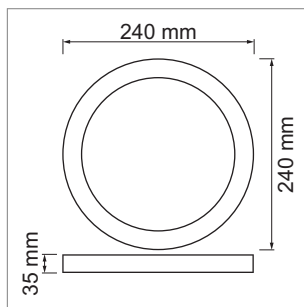

VERO ABR - plafonnier en applique LED 230 volts

- y compris alimentation électrique, réglable avec variateur à découpage de fin de phase
- cache en plexiglas: opal

	couleur	watts	couleur lumière	lumen	Index Ra	modèle
79.61050.30	blanc	21 W	3000 K	1600 lm	>80	rond
79.61051.30	blanc	21 W	3000 K	1600 lm	>80	carré

VERO ABQ - plafonnier en applique LED 230 volts

- y compris alimentation électrique, réglable avec variateur à découpage de fin de phase
- cache en plexiglas: opal

	couleur	watts	couleur lumière	lumen	Index Ra	modèle
79.61051.30	blanc	21 W	3000 K	1600 lm	>80	carré

Batao - plafonnier en applique LED 230 volts

- y compris alimentation électrique, réglable avec variateur à découpage de fin de phase

	couleur	watts	couleur lumière	lumen	Index Ra	angle
79.61070.30	blanc	18 W	3000 K	1567 lm	>84	120 °
79.61070.40	blanc	18 W	4000 K	1615 lm	>84	120 °