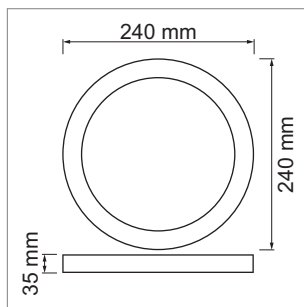

**Vero ABR - LED-Deckenaufbauleuchte 230 Volt**

 230V		 dimmbar	<b>CRI</b> 80	 IP43		
 A+	 Inkl.					

- inklusive Netzteil, dimmbar mit Phasenabschrittdimmer
- Abdeckung: opal

	Farbe	Watt	Lichtfarbe	Lumen	Index Ra	Variation
<a href="#">79.61050.30</a>	weiss	21 W	3000 K	1600 lm	>80	rund

**Vero ABQ - LED-Deckenaufbauleuchte 230 Volt**

 230V		 dimmbar	<b>CRI</b> 80	 IP43		
 A+	 Inkl.					

- inklusive Netzteil, dimmbar mit Phasenabschrittdimmer
- Abdeckung: opal

	Farbe	Watt	Lichtfarbe	Lumen	Index Ra	Variation
<a href="#">79.61051.30</a>	weiss	21 W	3000 K	1600 lm	>80	quadr.