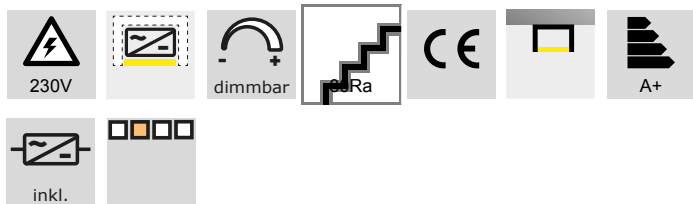

Vero ABR - LED-Deckeneinbauleuchte 230 V

- inklusive Netzteil, dimmbar mit Phasenabschnittdimmer
- Abdeckung: opal

	Farbe	Watt	Lichtfarbe	Lumen	Index Ra	Variation
79.61050.30	weiss	21 W	3000 K	1600 lm	>80	rund
79.61051.30	weiss	21 W	3000 K	1600 lm	>80	quadr.

Vero ABQ - LED-Deckenaufbauleuchte 230 V

- inklusive Netzteil, dimmbar mit Phasenabschnittdimmer
- Abdeckung: opal

	Farbe	Watt	Lichtfarbe	Lumen	Index Ra	Variation
79.61051.30	weiss	21 W	3000 K	1600 lm	>80	quadr.

Batao - LED-Deckeneinbauleuchte 230 V

- inklusive Netzteil, dimmbar mit Phasenabschnittdimmer

	Farbe	Watt	Lichtfarbe	Lumen	Index Ra	Winkel
79.61070.30	weiss	18 W	3000 K	1567 lm	>84	120 °
79.61070.40	weiss	18 W	4000 K	1615 lm	>84	120 °