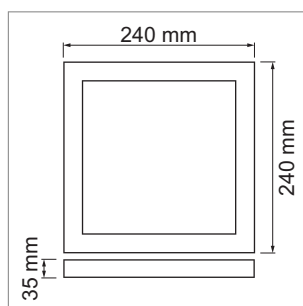

Vero ABR - LED-Deckeneinbauleuchte 230 V

- inklusive Netzteil, dimmbar mit Phasenabschnittdimmer
- Abdeckung: opal

	Farbe	Watt	Lichtfarbe	Lumen	Index Ra	Variation
79.61050.30	weiss	21 W	3000 K	1600 lm	>80	rund
79.61051.30	weiss	21 W	3000 K	1600 lm	>80	quadr.

Vero ABQ - LED-Deckenaufbauleuchte 230 V

- inklusive Netzteil, dimmbar mit Phasenabschnittdimmer
- Abdeckung: opal

	Farbe	Watt	Lichtfarbe	Lumen	Index Ra	Variation
79.61051.30	weiss	21 W	3000 K	1600 lm	>80	quadr.