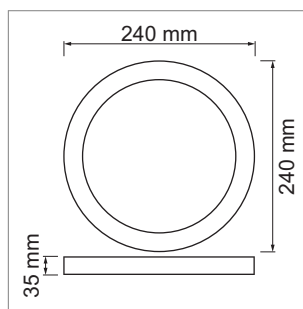

Vero ABR - LED-Deckenaufbauleuchte 230 Volt

- inklusive Netzteil, dimmbar mit Phasenabschrittdimmer
- Abdeckung: opal

	Farbe	Watt	Lichtfarbe	Lumen	Index Ra	Variation
79.61050.30	weiss	21 W	3000 K	1600 lm	>80	rund
79.61051.30	weiss	21 W	3000 K	1600 lm	>80	quadr.

Vero ABQ - LED-Deckenaufbauleuchte 230 Volt

- inklusive Netzteil, dimmbar mit Phasenabschrittdimmer
- Abdeckung: opal

	Farbe	Watt	Lichtfarbe	Lumen	Index Ra	Variation
79.61051.30	weiss	21 W	3000 K	1600 lm	>80	quadr.