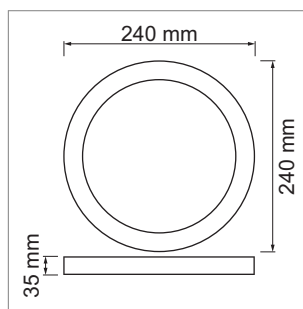

Vero ABR - LED-Deckeneinbauleuchte 230 V

- inklusive Netzteil, dimmbar mit Phasenabschnittdimmer
- Abdeckung: opal

	Farbe	Watt	Lichtfarbe	Lumen	Index Ra	Variation
79.61050.30	weiss	21 W	3000 K	1600 lm	>80	rund
79.61051.30	weiss	21 W	3000 K	1600 lm	>80	quadr.

Vero ABQ - LED-Deckenaufbauleuchte 230 V

- inklusive Netzteil, dimmbar mit Phasenabschnittdimmer
- Abdeckung: opal

	Farbe	Watt	Lichtfarbe	Lumen	Index Ra	Variation
79.61051.30	weiss	21 W	3000 K	1600 lm	>80	quadr.

Batao - LED-Deckeneinbauleuchte 230 V

- inklusive Netzteil, dimmbar mit Phasenabschnittdimmer

	Farbe	Watt	Lichtfarbe	Lumen	Index Ra	Winkel
79.61070.30	weiss	18 W	3000 K	1567 lm	>84	120 °
79.61070.40	weiss	18 W	4000 K	1615 lm	>84	120 °