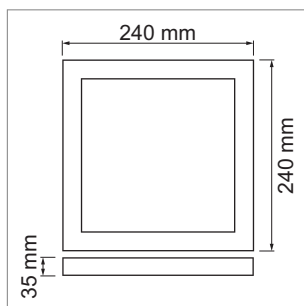

**Vero ABR - LED-Deckenaufbauleuchte 230 Volt**

 230V		 dimmbar	<b>CRI</b> 80	 IP43		
 A+	 Inkl.					

- inklusive Netzteil, dimmbar mit Phasenabschrittdimmer
- Abdeckung: opal

	Farbe	Watt	Lichtfarbe	Lumen	Index Ra	Variation
<a href="#">79.61050.30</a>	weiss	21 W	3000 K	1600 lm	>80	rund

**Vero ABQ - LED-Deckenaufbauleuchte 230 Volt**

 230V		 dimmbar	<b>CRI</b> 80	 IP43		
 A+	 Inkl.					

- inklusive Netzteil, dimmbar mit Phasenabschrittdimmer
- Abdeckung: opal

	Farbe	Watt	Lichtfarbe	Lumen	Index Ra	Variation
<a href="#">79.61051.30</a>	weiss	21 W	3000 K	1600 lm	>80	quadr.