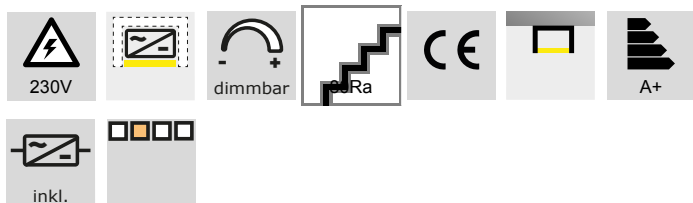

Vero ABR - LED-Deckeneinbauleuchte 230 V

- inklusive Netzteil, dimmbar mit Phasenabschnittdimmer
- Abdeckung: opal

	Farbe	Watt	Lichtfarbe	Lumen	Index Ra	Variation
79.61050.30	weiss	21 W	3000 K	1600 lm	>80	rund
79.61051.30	weiss	21 W	3000 K	1600 lm	>80	quadr.

Vero ABQ - LED-Deckenaufbauleuchte 230 V

- inklusive Netzteil, dimmbar mit Phasenabschnittdimmer
- Abdeckung: opal

	Farbe	Watt	Lichtfarbe	Lumen	Index Ra	Variation
79.61051.30	weiss	21 W	3000 K	1600 lm	>80	quadr.

Batao - LED-Deckeneinbauleuchte 230 V

- inklusive Netzteil, dimmbar mit Phasenabschnittdimmer

	Farbe	Watt	Lichtfarbe	Lumen	Index Ra	Winkel
79.61070.30	weiss	18 W	3000 K	1567 lm	>84	120 °
79.61070.40	weiss	18 W	4000 K	1615 lm	>84	120 °