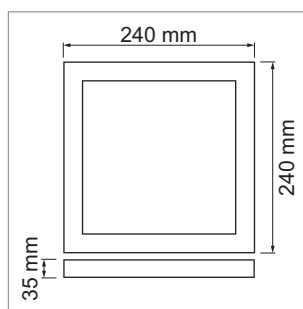

Vero ABR - LED-Deckenaufbauleuchte 230 Volt

- inklusive Netzteil, dimmbar mit Phasenabschrittdimmer
- Abdeckung: opal

	Farbe	Watt	Lichtfarbe	Lumen	Index Ra	Variation
79.61050.30	weiss	21 W	3000 K	1600 lm	>80	rund
79.61051.30	weiss	21 W	3000 K	1600 lm	>80	quadr.

Vero ABQ - LED-Deckenaufbauleuchte 230 Volt

- inklusive Netzteil, dimmbar mit Phasenabschrittdimmer
- Abdeckung: opal

	Farbe	Watt	Lichtfarbe	Lumen	Index Ra	Variation
79.61051.30	weiss	21 W	3000 K	1600 lm	>80	quadr.